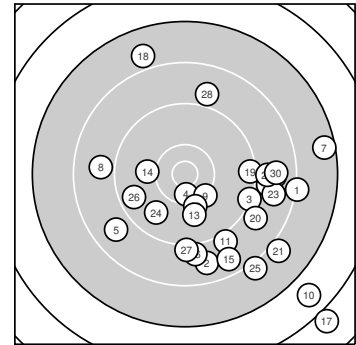

Ergebnis: **250** (265.1)
 Serien: 82 85 83
 Zähler: 4 8 14 2 2 0 0 0 0 0
 Innenzehner: 1
 Weitester: 3982 (17.), 3377 (10.), 2765 (7.)
 beste Teiler: 393.6 (4.), 576.4 (9.), 657.4 (12.)
 Trefferlage: 7.70 mm rechts, 6.14 mm tief
 Streuwert: 11.31, horizontal: 11.97, vertikal: 10.61

Serie 1:

8.2 →	8.7 ↓	9.3 →	10.5 *	8.8 ↙
8.9 →	7.5 →	8.9 ←	10.2 ↘	6.7 ↘

beste Teiler: 393.6 (4.), 576.4 (9.), 1348.6 (3.)
 Trefferlage: 8.06 mm rechts, 6.31 mm tief
 Streuwert: 12.31, horizontal: 15.11, vertikal: 8.64

Serie 2:

9.0 ↘	10.1 ↓	9.9 ↓	10.0 ←	8.6 ↓
9.0 ↓	6.0 ↘	7.9 ↑	9.4 →	8.9 ↘

beste Teiler: 657.4 (12.), 735.7 (14.), 810.9 (13.)
 Trefferlage: 6.09 mm rechts, 7.26 mm tief
 Streuwert: 12.25, horizontal: 10.60, vertikal: 13.70

Serie 3:

8.0 ↘	8.8 →	8.7 →	9.8 ↙	8.1 ↓
9.6 ←	9.1 ↓	8.9 ↑	8.9 →	8.7 →

beste Teiler: 935.6 (24.), 1088.9 (26.), 1476.3 (27.)
 Trefferlage: 8.96 mm rechts, 4.85 mm tief
 Streuwert: 10.33, horizontal: 10.78, vertikal: 9.87