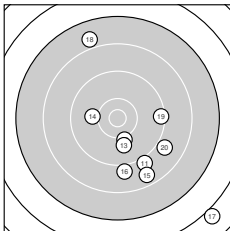

Ergebnis: **250** (265.1)
 Serien: 82 85 83
 Zähler: 4 8 14 2 2 0 0 0 0 0
 Innenzehner: 1
 Weitester: 3982 (17.), 3377 (10.), 2765 (7.)
 beste Teiler: 393.6 (4.), 576.4 (9.), 657.4 (12.)
 Trefferlage: 7.70 mm rechts, 6.14 mm tief
 Streuwert: 11.31, horizontal: 11.97, vertikal: 10.61

Serie 1:

8.2 →	8.7 ↓	9.3 →	10.5 *	8.8 ↙
8.9 →	7.5 →	8.9 ←	10.2 ↘	6.7 ↘

beste Teiler: 393.6 (4.), 576.4 (9.), 1348.6 (3.)
 Trefferlage: 8.06 mm rechts, 6.31 mm tief
 Streuwert: 12.31, horizontal: 15.11, vertikal: 8.64

Serie 2:

9.0 ↘	10.1 ↓	9.9 ↓	10.0 ←	8.6 ↓
9.0 ↓	6.0 ↘	7.9 ↑	9.4 →	8.9 ↘

beste Teiler: 657.4 (12.), 735.7 (14.), 810.9 (13.)
 Trefferlage: 6.09 mm rechts, 7.26 mm tief
 Streuwert: 12.25, horizontal: 10.60, vertikal: 13.70

Serie 3:

8.0 ↘	8.8 →	8.7 →	9.8 ↙	8.1 ↓
9.6 ←	9.1 ↓	8.9 ↑	8.9 →	8.7 →

beste Teiler: 935.6 (24.), 1088.9 (26.), 1476.3 (27.)
 Trefferlage: 8.96 mm rechts, 4.85 mm tief
 Streuwert: 10.33, horizontal: 10.78, vertikal: 9.87