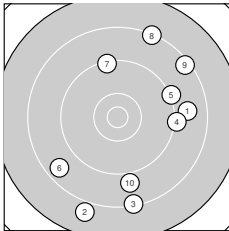

Ergebnis: 86.9 (82)
Serien: 86.9
Zähler: 0 3 6 1 0 0 0 0 0 0
Innenzehner: 0
Weiteste: 2426 (2.), 2151 (8.), 2133 (3.)
beste Teiler: 1322.0 (7.), 1407.1 (5.), 1435.2 (4.)
Trefferlage: 5.10 mm rechts, 2.07 mm tief
Streuwert: 13.13, horizontal: 10.67, vertikal: 15.20

Serie 1:

| | | | | |
|-------|-------|-------|-------|-------|
| 8.8 → | 7.9 ↙ | 8.3 ↓ | 9.2 → | 9.2 → |
| 8.6 ↖ | 9.3 ↑ | 8.3 ↗ | 8.4 ↗ | 8.9 ↓ |

beste Teiler: 1322.0 (7.), 1407.1 (5.), 1435.2 (4.)
Trefferlage: 5.10 mm rechts, 2.07 mm tief
Streuwert: 13.13, horizontal: 10.67, vertikal: 15.20