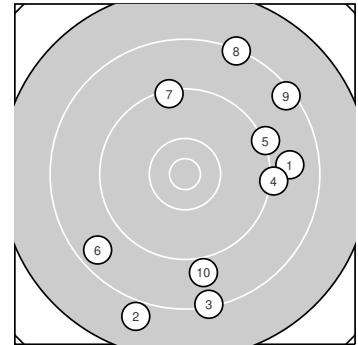

Ergebnis: 86.9 (82)
Serien: 86.9
Zähler: 0 3 6 1 0 0 0 0 0 0
Innenzehner: 0
Weiteste: 2426 (2.), 2151 (8.), 2133 (3.)
beste Teiler: 1322.0 (7.), 1407.1 (5.), 1435.2 (4.)
Trefferlage: 5.10 mm rechts, 2.07 mm tief
Streuwert: 13.13, horizontal: 10.67, vertikal: 15.20

Serie 1:

| | | | | |
|-------|-------|-------|-------|-------|
| 8.8 → | 7.9 ↙ | 8.3 ↓ | 9.2 → | 9.2 → |
| 8.6 ↖ | 9.3 ↑ | 8.3 ↗ | 8.4 ↗ | 8.9 ↓ |

beste Teiler: 1322.0 (7.), 1407.1 (5.), 1435.2 (4.)
Trefferlage: 5.10 mm rechts, 2.07 mm tief
Streuwert: 13.13, horizontal: 10.67, vertikal: 15.20