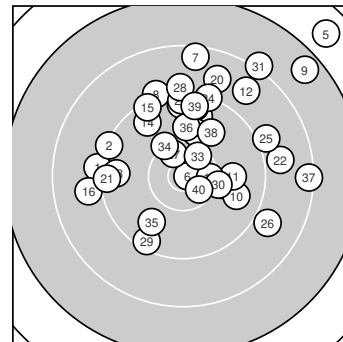

Ergebnis: **357** (375.9)
 Serien: 86 89 90 92
 Zähler: 9 22 7 1 1 0 0 0 0 0
 Innenzehner: 5
 Weitester: 3365 (5.), 2696 (9.), 2231 (31.)
 beste Teiler: 74.0 (6.), 348.6 (40.), 402.3 (27.)
 Trefferlage: 2.48 mm rechts, 6.06 mm hoch
 Streuwert: 8.87, horizontal: 9.48, vertikal: 8.20

Serie 1:
 9.2 ← 9.3 ↖ 10.1 → 9.7 ↑ 6.7 ↗
 10.9 * 8.5 ↑ 9.2 ↓ 7.6 ↘ 9.8 →
 beste Teiler: 74.0 (6.), 656.2 (3.), 949.4 (10.)
 Trefferlage: 3.39 mm rechts, 8.68 mm hoch
 Streuwert: 11.11, horizontal: 12.35, vertikal: 9.70

Serie 2:
 9.9 → 8.7 ↗ 10.4 * 9.6 ↘ 9.3 ↘
 9.0 ← 9.5 ↑ 9.6 ← 9.5 ↑ 8.8 ↑
 beste Teiler: 451.2 (13.), 831.0 (11.), 1072.2 (14.)
 Trefferlage: 0.79 mm links, 7.19 mm hoch
 Streuwert: 7.85, horizontal: 8.64, vertikal: 6.98

Serie 4:
 8.2 ↗ 10.0 ↑ 10.4 * 10.2 ↘ 9.8 ↘
 9.9 ↑ 8.3 → 9.9 ↗ 9.5 ↑ 10.5 *
 beste Teiler: 348.6 (40.), 419.8 (33.), 589.1 (34.)
 Trefferlage: 3.99 mm rechts, 5.11 mm hoch
 Streuwert: 7.48, horizontal: 7.62, vertikal: 7.35