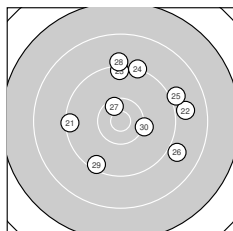

Ergebnis: **357** (375.9)
 Serien: 86 89 90 92
 Zähler: 9 22 7 1 1 0 0 0 0 0
 Innenzehner: 5
 Weitester: 3365 (5.), 2696 (9.), 2231 (31.)
 beste Teiler: 74.0 (6.), 348.6 (40.), 402.3 (27.)
 Trefferlage: 2.48 mm rechts, 6.06 mm hoch
 Streuwert: 8.87, horizontal: 9.48, vertikal: 8.20

Serie 1:
 9.2 ← 9.3 ↖ 10.1 → 9.7 ↑ 6.7 ↗
 10.9 * 8.5 ↑ 9.2 ↓ 7.6 ↘ 9.8 →
 beste Teiler: 74.0 (6.), 656.2 (3.), 949.4 (10.)
 Trefferlage: 3.39 mm rechts, 8.68 mm hoch
 Streuwert: 11.11, horizontal: 12.35, vertikal: 9.70

Serie 2:
 9.9 → 8.7 ↗ 10.4 * 9.6 ↘ 9.3 ↘
 9.0 ← 9.5 ↑ 9.6 ← 9.5 ↑ 8.8 ↑
 beste Teiler: 451.2 (13.), 831.0 (11.), 1072.2 (14.)
 Trefferlage: 0.79 mm links, 7.19 mm hoch
 Streuwert: 7.85, horizontal: 8.64, vertikal: 6.98

Serie 4:
 8.2 ↗ 10.0 ↑ 10.4 * 10.2 ↘ 9.8 ↘
 9.9 ↑ 8.3 → 9.9 ↗ 9.5 ↑ 10.5 *
 beste Teiler: 348.6 (40.), 419.8 (33.), 589.1 (34.)
 Trefferlage: 3.99 mm rechts, 5.11 mm hoch
 Streuwert: 7.48, horizontal: 7.62, vertikal: 7.35