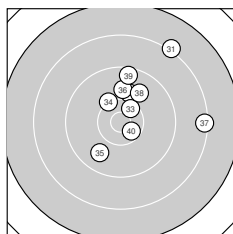

Ergebnis: **357** (375.9)
 Serien: 86 89 90 92
 Zähler: 9 22 7 1 1 0 0 0 0 0
 Innenzehner: 5
 Weitester: 3365 (5.), 2696 (9.), 2231 (31.)
 beste Teiler: 74.0 (6.), 348.6 (40.), 402.3 (27.)
 Trefferlage: 2.48 mm rechts, 6.06 mm hoch
 Streuwert: 8.87, horizontal: 9.48, vertikal: 8.20

Serie 1:
 9.2 ← 9.3 ↖ 10.1 → 9.7 ↑ 6.7 ↗
 10.9 * 8.5 ↑ 9.2 ↓ 7.6 ↘ 9.8 →
 beste Teiler: 74.0 (6.), 656.2 (3.), 949.4 (10.)
 Trefferlage: 3.39 mm rechts, 8.68 mm hoch
 Streuwert: 11.11, horizontal: 12.35, vertikal: 9.70

Serie 2:
 9.9 → 8.7 ↗ 10.4 * 9.6 ↘ 9.3 ↘
 9.0 ← 9.5 ↑ 9.6 ← 9.5 ↑ 8.8 ↑
 beste Teiler: 451.2 (13.), 831.0 (11.), 1072.2 (14.)
 Trefferlage: 0.79 mm links, 7.19 mm hoch
 Streuwert: 7.85, horizontal: 8.64, vertikal: 6.98

Serie 4:
 8.2 ↗ 10.0 ↑ 10.4 * 10.2 ↘ 9.8 ↘
 9.9 ↑ 8.3 → 9.9 ↗ 9.5 ↑ 10.5 *
 beste Teiler: 348.6 (40.), 419.8 (33.), 589.1 (34.)
 Trefferlage: 3.99 mm rechts, 5.11 mm hoch
 Streuwert: 7.48, horizontal: 7.62, vertikal: 7.35