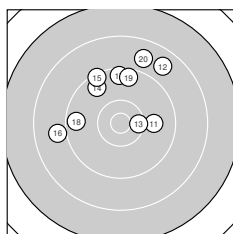

Ergebnis: **357** (375.9)
 Serien: 86 89 90 92
 Zähler: 9 22 7 1 1 0 0 0 0 0
 Innenzehner: 5
 Weitester: 3365 (5.), 2696 (9.), 2231 (31.)
 beste Teiler: 74.0 (6.), 348.6 (40.), 402.3 (27.)
 Trefferlage: 2.48 mm rechts, 6.06 mm hoch
 Streuwert: 8.87, horizontal: 9.48, vertikal: 8.20

Serie 1:
 9.2 ← 9.3 ↖ 10.1 → 9.7 ↑ 6.7 ↗
 10.9 * 8.5 ↑ 9.2 ↓ 7.6 ↘ 9.8 →
 beste Teiler: 74.0 (6.), 656.2 (3.), 949.4 (10.)
 Trefferlage: 3.39 mm rechts, 8.68 mm hoch
 Streuwert: 11.11, horizontal: 12.35, vertikal: 9.70

Serie 2:
 9.9 → 8.7 ↗ 10.4 * 9.6 ↘ 9.3 ↘
 9.0 ← 9.5 ↑ 9.6 ← 9.5 ↑ 8.8 ↑
 beste Teiler: 451.2 (13.), 831.0 (11.), 1072.2 (14.)
 Trefferlage: 0.79 mm links, 7.19 mm hoch
 Streuwert: 7.85, horizontal: 8.64, vertikal: 6.98

Serie 4:
 8.2 ↗ 10.0 ↑ 10.4 * 10.2 ↘ 9.8 ↘
 9.9 ↑ 8.3 → 9.9 ↗ 9.5 ↑ 10.5 *
 beste Teiler: 348.6 (40.), 419.8 (33.), 589.1 (34.)
 Trefferlage: 3.99 mm rechts, 5.11 mm hoch
 Streuwert: 7.48, horizontal: 7.62, vertikal: 7.35