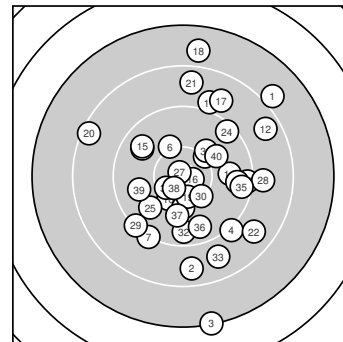

Ergebnis: **362** (380.2)
 Serien: 90 88 90 94
 Zähler: 14 16 8 2 0 0 0 0 0 0
 Innenzehner: 6
 Weitester: 2956 (3.), 2492 (18.), 2366 (1.)
 beste Teiler: 102.7 (27.), 199.6 (16.), 292.8 (38.)
 Trefferlage: 2.67 mm rechts, 0.73 mm tief
 Streuwert: 9.33, horizontal: 7.91, vertikal: 10.55

Serie 1:
 8.0 ↗ 8.7 ↓ 7.3 ↓ 9.2 ↘ 10.6 *
 10.2 ↖ 9.2 ↙ 9.7 ↖ 10.2 ↗ 10.3 ↙
 beste Teiler: 318.4 (5.), 532.0 (10.), 580.0 (9.)
 Trefferlage: 2.03 mm rechts, 4.61 mm tief
 Streuwert: 10.84, horizontal: 7.77, vertikal: 13.22

Serie 2:
 9.0 ↗ 8.6 ↗ 10.2 ↓ 9.8 → 9.7 ↖
 10.7 * 8.9 ↗ 7.8 ↑ 10.4 * 8.4 ↖
 beste Teiler: 199.6 (16.), 416.5 (19.), 621.0 (13.)
 Trefferlage: 1.76 mm rechts, 6.74 mm hoch
 Streuwert: 9.61, horizontal: 9.57, vertikal: 9.65

Serie 4:
 10.4 * 9.6 ↓ 8.8 ↓ 10.1 ↗ 9.5 →
 9.6 ↓ 10.0 ↓ 10.6 * 9.8 ↖ 10.0 ↗
 beste Teiler: 292.8 (38.), 404.9 (31.), 677.4 (34.)
 Trefferlage: 1.83 mm rechts, 4.49 mm tief
 Streuwert: 6.26, horizontal: 5.91, vertikal: 6.60