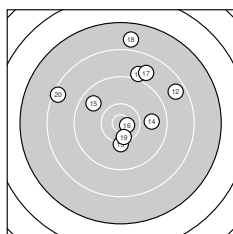

Ergebnis: **362** (380.2)
 Serien: 90 88 90 94
 Zähler: 14 16 8 2 0 0 0 0 0 0
 Innenzehner: 6
 Weitester: 2956 (3.), 2492 (18.), 2366 (1.)
 beste Teiler: 102.7 (27.), 199.6 (16.), 292.8 (38.)
 Trefferlage: 2.67 mm rechts, 0.73 mm tief
 Streuwert: 9.33, horizontal: 7.91, vertikal: 10.55

Serie 1:
 8.0 ↗ 8.7 ↓ 7.3 ↓ 9.2 ↘ 10.6 *
 10.2 ↖ 9.2 ↙ 9.7 ↖ 10.2 ↗ 10.3 ↙
 beste Teiler: 318.4 (5.), 532.0 (10.), 580.0 (9.)
 Trefferlage: 2.03 mm rechts, 4.61 mm tief
 Streuwert: 10.84, horizontal: 7.77, vertikal: 13.22

Serie 2:
 9.0 ↗ 8.6 ↗ 10.2 ↓ 9.8 → 9.7 ↖
 10.7 * 8.9 ↗ 7.8 ↑ 10.4 * 8.4 ↖
 beste Teiler: 199.6 (16.), 416.5 (19.), 621.0 (13.)
 Trefferlage: 1.76 mm rechts, 6.74 mm hoch
 Streuwert: 9.61, horizontal: 9.57, vertikal: 9.65

Serie 4:
 10.4 * 9.6 ↓ 8.8 ↓ 10.1 ↗ 9.5 →
 9.6 ↓ 10.0 ↓ 10.6 * 9.8 ↖ 10.0 ↗
 beste Teiler: 292.8 (38.), 404.9 (31.), 677.4 (34.)
 Trefferlage: 1.83 mm rechts, 4.49 mm tief
 Streuwert: 6.26, horizontal: 5.91, vertikal: 6.60