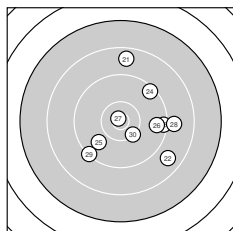

Ergebnis: **362** (380.2)
 Serien: 90 88 90 94
 Zähler: 14 16 8 2 0 0 0 0 0 0
 Innenzehner: 6
 Weitester: 2956 (3.), 2492 (18.), 2366 (1.)
 beste Teiler: 102.7 (27.), 199.6 (16.), 292.8 (38.)
 Trefferlage: 2.67 mm rechts, 0.73 mm tief
 Streuwert: 9.33, horizontal: 7.91, vertikal: 10.55

Serie 1:
 8.0 ↗ 8.7 ↓ 7.3 ↓ 9.2 ↘ 10.6 *
 10.2 ↖ 9.2 ↙ 9.7 ↖ 10.2 ↗ 10.3 ↙
 beste Teiler: 318.4 (5.), 532.0 (10.), 580.0 (9.)
 Trefferlage: 2.03 mm rechts, 4.61 mm tief
 Streuwert: 10.84, horizontal: 7.77, vertikal: 13.22

Serie 2:
 9.0 ↗ 8.6 ↗ 10.2 ↓ 9.8 → 9.7 ↖
 10.7 * 8.9 ↗ 7.8 ↑ 10.4 * 8.4 ↖
 beste Teiler: 199.6 (16.), 416.5 (19.), 621.0 (13.)
 Trefferlage: 1.76 mm rechts, 6.74 mm hoch
 Streuwert: 9.61, horizontal: 9.57, vertikal: 9.65

Serie 4:
 10.4 * 9.6 ↓ 8.8 ↓ 10.1 ↗ 9.5 →
 9.6 ↓ 10.0 ↓ 10.6 * 9.8 ↖ 10.0 ↗
 beste Teiler: 292.8 (38.), 404.9 (31.), 677.4 (34.)
 Trefferlage: 1.83 mm rechts, 4.49 mm tief
 Streuwert: 6.26, horizontal: 5.91, vertikal: 6.60