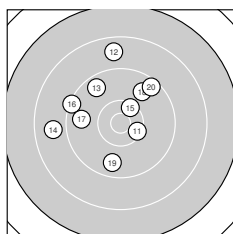

Ergebnis: **360** (381.0)
 Serien: 93 90 87 90
 Zähler: 10 22 6 2 0 0 0 0 0 0
 Innenzehner: 5
 Weitester: 2427 (28.), 2407 (35.), 2209 (34.)
 beste Teiler: 130.4 (36.), 308.4 (24.), 327.0 (38.)
 Trefferlage: 0.84 mm links, 1.87 mm hoch
 Streuwert: 9.03, horizontal: 8.09, vertikal: 9.87

Serie 1:
 9.1 ↓ 9.8 ↘ 9.0 ← 10.2 ↖ 10.1 ↑
 9.3 ↑ 9.7 ↑ 10.1 ↘ 10.1 ↑ 8.4 ←
 beste Teiler: 632.8 (4.), 658.1 (5.), 678.5 (9.)
 Trefferlage: 2.19 mm links, 0.68 mm hoch
 Streuwert: 8.81, horizontal: 8.80, vertikal: 8.81

Serie 2:
 10.4 * 8.7 ↑ 9.6 ↘ 8.8 ← 10.4 *
 9.3 ↖ 9.7 ← 9.8 ↗ 9.7 ↓ 9.5 ↗
 beste Teiler: 461.7 (15.), 466.0 (11.), 959.7 (18.)
 Trefferlage: 2.92 mm links, 4.01 mm hoch
 Streuwert: 7.96, horizontal: 8.22, vertikal: 7.69

Serie 4:
 9.8 ↖ 9.7 ↑ 9.7 ↑ 8.2 ↑ 7.9 ↓
 10.8 * 9.9 ↘ 10.5 * 9.7 ↖ 10.2 ←
 beste Teiler: 130.4 (36.), 327.0 (38.), 615.7 (40.)
 Trefferlage: 0.05 mm rechts, 1.39 mm hoch
 Streuwert: 9.34, horizontal: 6.22, vertikal: 11.65