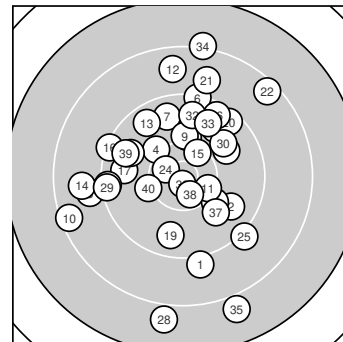

Ergebnis: **360** (381.0)
 Serien: 93 90 87 90
 Zähler: 10 22 6 2 0 0 0 0 0 0
 Innenzehner: 5
 Weitester: 2427 (28.), 2407 (35.), 2209 (34.)
 beste Teiler: 130.4 (36.), 308.4 (24.), 327.0 (38.)
 Trefferlage: 0.84 mm links, 1.87 mm hoch
 Streuwert: 9.03, horizontal: 8.09, vertikal: 9.87

Serie 1:
 9.1 ↓ 9.8 ↘ 9.0 ← 10.2 ↖ 10.1 ↑
 9.3 ↑ 9.7 ↑ 10.1 ↘ 10.1 ↑ 8.4 ←
 beste Teiler: 632.8 (4.), 658.1 (5.), 678.5 (9.)
 Trefferlage: 2.19 mm links, 0.68 mm hoch
 Streuwert: 8.81, horizontal: 8.80, vertikal: 8.81

Serie 2:
 10.4 * 8.7 ↑ 9.6 ↘ 8.8 ← 10.4 *
 9.3 ↖ 9.7 ← 9.8 ↗ 9.7 ↓ 9.5 ↗
 beste Teiler: 461.7 (15.), 466.0 (11.), 959.7 (18.)
 Trefferlage: 2.92 mm links, 4.01 mm hoch
 Streuwert: 7.96, horizontal: 8.22, vertikal: 7.69

Serie 4:
 9.8 ↖ 9.7 ↑ 9.7 ↑ 8.2 ↑ 7.9 ↓
 10.8 * 9.9 ↘ 10.5 * 9.7 ↖ 10.2 ←
 beste Teiler: 130.4 (36.), 327.0 (38.), 615.7 (40.)
 Trefferlage: 0.05 mm rechts, 1.39 mm hoch
 Streuwert: 9.34, horizontal: 6.22, vertikal: 11.65