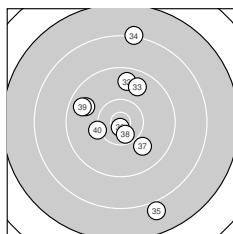

Ergebnis: **360** (381.0)
 Serien: 93 90 87 90
 Zähler: 10 22 6 2 0 0 0 0 0 0
 Innenzehner: 5
 Weitester: 2427 (28.), 2407 (35.), 2209 (34.)
 beste Teiler: 130.4 (36.), 308.4 (24.), 327.0 (38.)
 Trefferlage: 0.84 mm links, 1.87 mm hoch
 Streuwert: 9.03, horizontal: 8.09, vertikal: 9.87

Serie 1:
 9.1 ↓ 9.8 ↘ 9.0 ← 10.2 ↖ 10.1 ↑
 9.3 ↑ 9.7 ↑ 10.1 ↘ 10.1 ↑ 8.4 ←
 beste Teiler: 632.8 (4.), 658.1 (5.), 678.5 (9.)
 Trefferlage: 2.19 mm links, 0.68 mm hoch
 Streuwert: 8.81, horizontal: 8.80, vertikal: 8.81

Serie 2:
 10.4 * 8.7 ↑ 9.6 ↘ 8.8 ← 10.4 *
 9.3 ↖ 9.7 ← 9.8 ↗ 9.7 ↓ 9.5 ↗
 beste Teiler: 461.7 (15.), 466.0 (11.), 959.7 (18.)
 Trefferlage: 2.92 mm links, 4.01 mm hoch
 Streuwert: 7.96, horizontal: 8.22, vertikal: 7.69

Serie 4:
 9.8 ↖ 9.7 ↑ 9.7 ↑ 8.2 ↑ 7.9 ↓
 10.8 * 9.9 ↘ 10.5 * 9.7 ↖ 10.2 ←
 beste Teiler: 130.4 (36.), 327.0 (38.), 615.7 (40.)
 Trefferlage: 0.05 mm rechts, 1.39 mm hoch
 Streuwert: 9.34, horizontal: 6.22, vertikal: 11.65