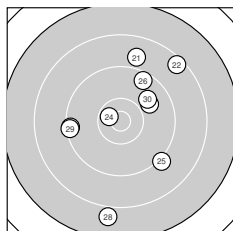

Ergebnis: **360** (381.0)
 Serien: 93 90 87 90
 Zähler: 10 22 6 2 0 0 0 0 0 0
 Innenzehner: 5
 Weitester: 2427 (28.), 2407 (35.), 2209 (34.)
 beste Teiler: 130.4 (36.), 308.4 (24.), 327.0 (38.)
 Trefferlage: 0.84 mm links, 1.87 mm hoch
 Streuwert: 9.03, horizontal: 8.09, vertikal: 9.87

Serie 1:
 9.1 ↓ 9.8 ↘ 9.0 ← 10.2 ↖ 10.1 ↑
 9.3 ↑ 9.7 ↑ 10.1 ↘ 10.1 ↑ 8.4 ←
 beste Teiler: 632.8 (4.), 658.1 (5.), 678.5 (9.)
 Trefferlage: 2.19 mm links, 0.68 mm hoch
 Streuwert: 8.81, horizontal: 8.80, vertikal: 8.81

Serie 2:
 10.4 * 8.7 ↑ 9.6 ↘ 8.8 ← 10.4 *
 9.3 ↖ 9.7 ← 9.8 ↗ 9.7 ↓ 9.5 ↗
 beste Teiler: 461.7 (15.), 466.0 (11.), 959.7 (18.)
 Trefferlage: 2.92 mm links, 4.01 mm hoch
 Streuwert: 7.96, horizontal: 8.22, vertikal: 7.69

Serie 4:
 9.8 ↖ 9.7 ↑ 9.7 ↑ 8.2 ↑ 7.9 ↓
 10.8 * 9.9 ↘ 10.5 * 9.7 ↖ 10.2 ←
 beste Teiler: 130.4 (36.), 327.0 (38.), 615.7 (40.)
 Trefferlage: 0.05 mm rechts, 1.39 mm hoch
 Streuwert: 9.34, horizontal: 6.22, vertikal: 11.65