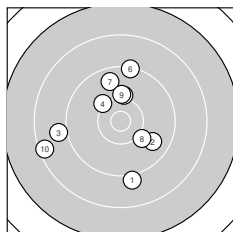

Ergebnis: **360** (381.0)
 Serien: 93 90 87 90
 Zähler: 10 22 6 2 0 0 0 0 0 0
 Innenzehner: 5
 Weitester: 2427 (28.), 2407 (35.), 2209 (34.)
 beste Teiler: 130.4 (36.), 308.4 (24.), 327.0 (38.)
 Trefferlage: 0.84 mm links, 1.87 mm hoch
 Streuwert: 9.03, horizontal: 8.09, vertikal: 9.87

Serie 1:
 9.1 ↓ 9.8 ↘ 9.0 ← 10.2 ↖ 10.1 ↑
 9.3 ↑ 9.7 ↑ 10.1 ↘ 10.1 ↑ 8.4 ←
 beste Teiler: 632.8 (4.), 658.1 (5.), 678.5 (9.)
 Trefferlage: 2.19 mm links, 0.68 mm hoch
 Streuwert: 8.81, horizontal: 8.80, vertikal: 8.81

Serie 2:
 10.4 * 8.7 ↑ 9.6 ↘ 8.8 ← 10.4 *
 9.3 ↖ 9.7 ← 9.8 ↗ 9.7 ↓ 9.5 ↗
 beste Teiler: 461.7 (15.), 466.0 (11.), 959.7 (18.)
 Trefferlage: 2.92 mm links, 4.01 mm hoch
 Streuwert: 7.96, horizontal: 8.22, vertikal: 7.69

Serie 4:
 9.8 ↖ 9.7 ↑ 9.7 ↑ 8.2 ↑ 7.9 ↓
 10.8 * 9.9 ↘ 10.5 * 9.7 ↖ 10.2 ←
 beste Teiler: 130.4 (36.), 327.0 (38.), 615.7 (40.)
 Trefferlage: 0.05 mm rechts, 1.39 mm hoch
 Streuwert: 9.34, horizontal: 6.22, vertikal: 11.65