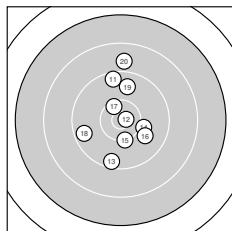

Ergebnis: **360** (381.1)  
 Serien: 94 93 88 85  
 Zähler: 12 17 10 1 0 0 0 0 0 0  
 Innenzehner: 4  
 Weitester: 2885 (27.), 2062 (24.), 1989 (35.)  
 beste Teiler: 154.0 (12.), 228.2 (2.), 228.3 (7.)  
 Trefferlage: 3.03 mm rechts, 0.40 mm hoch  
 Streuwert: 8.97, horizontal: 7.61, vertikal: 10.15

**Serie 1:**  
 9.4 ←                      10.7 \*                      10.0 ←                      9.5 ↙                      10.3 →  
 9.5 →                      10.7 \*                      8.5 ↓                      10.2 ↓                      9.1 →  
 beste Teiler: 228.2 (2.), 228.3 (7.), 534.7 (5.)  
 Trefferlage: 0.43 mm rechts, 2.58 mm tief  
 Streuwert: 7.87, horizontal: 8.27, vertikal: 7.46

**Serie 2:**  
 9.5 ↑                      10.8 \*                      9.5 ↓                      10.1 →                      10.2 ↓  
 9.9 ↘                      10.4 \*                      9.6 ←                      9.7 ↑                      8.9 ↑  
 beste Teiler: 154.0 (12.), 429.3 (17.), 572.1 (15.)  
 Trefferlage: 0.22 mm rechts, 1.44 mm hoch  
 Streuwert: 7.14, horizontal: 4.93, vertikal: 8.82

**Serie 4:**  
 9.5 ↙                      9.6 ↓                      8.6 ↗                      9.8 ↗                      8.5 ↑  
 8.7 →                      9.4 ↘                      8.6 →                      9.5 ↘                      8.9 →  
 beste Teiler: 922.1 (34.), 1056.0 (32.), 1165.1 (31.)  
 Trefferlage: 7.24 mm rechts, 1.74 mm hoch  
 Streuwert: 9.93, horizontal: 8.70, vertikal: 11.02