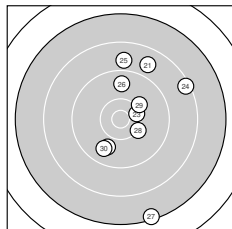

Ergebnis: **360** (381.1)  
 Serien: 94 93 88 85  
 Zähler: 12 17 10 1 0 0 0 0 0 0  
 Innenzehner: 4  
 Weitester: 2885 (27.), 2062 (24.), 1989 (35.)  
 beste Teiler: 154.0 (12.), 228.2 (2.), 228.3 (7.)  
 Trefferlage: 3.03 mm rechts, 0.40 mm hoch  
 Streuwert: 8.97, horizontal: 7.61, vertikal: 10.15

**Serie 1:**  
 9.4 ←                      10.7 \*                      10.0 ←                      9.5 ↙                      10.3 →  
 9.5 →                      10.7 \*                      8.5 ↓                      10.2 ↓                      9.1 →  
 beste Teiler: 228.2 (2.), 228.3 (7.), 534.7 (5.)  
 Trefferlage: 0.43 mm rechts, 2.58 mm tief  
 Streuwert: 7.87, horizontal: 8.27, vertikal: 7.46

**Serie 2:**  
 9.5 ↑                      10.8 \*                      9.5 ↓                      10.1 →                      10.2 ↓  
 9.9 ↘                      10.4 \*                      9.6 ←                      9.7 ↑                      8.9 ↑  
 beste Teiler: 154.0 (12.), 429.3 (17.), 572.1 (15.)  
 Trefferlage: 0.22 mm rechts, 1.44 mm hoch  
 Streuwert: 7.14, horizontal: 4.93, vertikal: 8.82

**Serie 4:**  
 9.5 ↙                      9.6 ↓                      8.6 ↗                      9.8 ↗                      8.5 ↑  
 8.7 →                      9.4 ↘                      8.6 →                      9.5 ↘                      8.9 →  
 beste Teiler: 922.1 (34.), 1056.0 (32.), 1165.1 (31.)  
 Trefferlage: 7.24 mm rechts, 1.74 mm hoch  
 Streuwert: 9.93, horizontal: 8.70, vertikal: 11.02