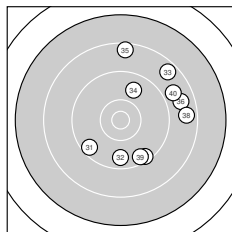

Ergebnis: **360** (381.1)  
 Serien: 94 93 88 85  
 Zähler: 12 17 10 1 0 0 0 0 0 0  
 Innenzehner: 4  
 Weitester: 2885 (27.), 2062 (24.), 1989 (35.)  
 beste Teiler: 154.0 (12.), 228.2 (2.), 228.3 (7.)  
 Trefferlage: 3.03 mm rechts, 0.40 mm hoch  
 Streuwert: 8.97, horizontal: 7.61, vertikal: 10.15

**Serie 1:**  
 9.4 ←                      10.7 \*                      10.0 ←                      9.5 ↙                      10.3 →  
 9.5 →                      10.7 \*                      8.5 ↓                      10.2 ↓                      9.1 →  
 beste Teiler: 228.2 (2.), 228.3 (7.), 534.7 (5.)  
 Trefferlage: 0.43 mm rechts, 2.58 mm tief  
 Streuwert: 7.87, horizontal: 8.27, vertikal: 7.46

**Serie 2:**  
 9.5 ↑                      10.8 \*                      9.5 ↓                      10.1 →                      10.2 ↓  
 9.9 ↘                      10.4 \*                      9.6 ←                      9.7 ↑                      8.9 ↑  
 beste Teiler: 154.0 (12.), 429.3 (17.), 572.1 (15.)  
 Trefferlage: 0.22 mm rechts, 1.44 mm hoch  
 Streuwert: 7.14, horizontal: 4.93, vertikal: 8.82

**Serie 4:**  
 9.5 ↙                      9.6 ↓                      8.6 ↗                      9.8 ↗                      8.5 ↑  
 8.7 →                      9.4 ↘                      8.6 →                      9.5 ↘                      8.9 →  
 beste Teiler: 922.1 (34.), 1056.0 (32.), 1165.1 (31.)  
 Trefferlage: 7.24 mm rechts, 1.74 mm hoch  
 Streuwert: 9.93, horizontal: 8.70, vertikal: 11.02