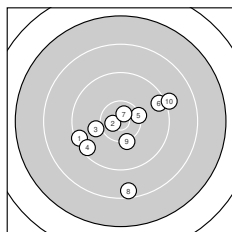

Ergebnis: **360** (381.1)  
 Serien: 94 93 88 85  
 Zähler: 12 17 10 1 0 0 0 0 0 0  
 Innenzehner: 4  
 Weitester: 2885 (27.), 2062 (24.), 1989 (35.)  
 beste Teiler: 154.0 (12.), 228.2 (2.), 228.3 (7.)  
 Trefferlage: 3.03 mm rechts, 0.40 mm hoch  
 Streuwert: 8.97, horizontal: 7.61, vertikal: 10.15

**Serie 1:**  
 9.4 ←                      10.7 \*                      10.0 ←                      9.5 ↙                      10.3 →  
 9.5 →                      10.7 \*                      8.5 ↓                      10.2 ↓                      9.1 →  
 beste Teiler: 228.2 (2.), 228.3 (7.), 534.7 (5.)  
 Trefferlage: 0.43 mm rechts, 2.58 mm tief  
 Streuwert: 7.87, horizontal: 8.27, vertikal: 7.46

**Serie 2:**  
 9.5 ↑                      10.8 \*                      9.5 ↓                      10.1 →                      10.2 ↓  
 9.9 ↘                      10.4 \*                      9.6 ←                      9.7 ↑                      8.9 ↑  
 beste Teiler: 154.0 (12.), 429.3 (17.), 572.1 (15.)  
 Trefferlage: 0.22 mm rechts, 1.44 mm hoch  
 Streuwert: 7.14, horizontal: 4.93, vertikal: 8.82

**Serie 4:**  
 9.5 ↙                      9.6 ↓                      8.6 ↗                      9.8 ↗                      8.5 ↑  
 8.7 →                      9.4 ↘                      8.6 →                      9.5 ↘                      8.9 →  
 beste Teiler: 922.1 (34.), 1056.0 (32.), 1165.1 (31.)  
 Trefferlage: 7.24 mm rechts, 1.74 mm hoch  
 Streuwert: 9.93, horizontal: 8.70, vertikal: 11.02