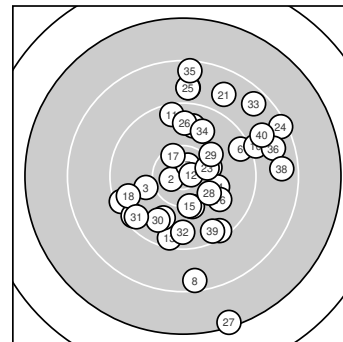

Ergebnis: **360** (381.1)  
 Serien: 94 93 88 85  
 Zähler: 12 17 10 1 0 0 0 0 0 0  
 Innenzehner: 4  
 Weitester: 2885 (27.), 2062 (24.), 1989 (35.)  
 beste Teiler: 154.0 (12.), 228.2 (2.), 228.3 (7.)  
 Trefferlage: 3.03 mm rechts, 0.40 mm hoch  
 Streuwert: 8.97, horizontal: 7.61, vertikal: 10.15

**Serie 1:**  
 9.4 ←                      10.7 \*                      10.0 ←                      9.5 ↙                      10.3 →  
 9.5 →                      10.7 \*                      8.5 ↓                      10.2 ↓                      9.1 →  
 beste Teiler: 228.2 (2.), 228.3 (7.), 534.7 (5.)  
 Trefferlage: 0.43 mm rechts, 2.58 mm tief  
 Streuwert: 7.87, horizontal: 8.27, vertikal: 7.46

**Serie 2:**  
 9.5 ↑                      10.8 \*                      9.5 ↓                      10.1 →                      10.2 ↓  
 9.9 ↘                      10.4 \*                      9.6 ←                      9.7 ↑                      8.9 ↑  
 beste Teiler: 154.0 (12.), 429.3 (17.), 572.1 (15.)  
 Trefferlage: 0.22 mm rechts, 1.44 mm hoch  
 Streuwert: 7.14, horizontal: 4.93, vertikal: 8.82

**Serie 4:**  
 9.5 ↙                      9.6 ↓                      8.6 ↗                      9.8 ↗                      8.5 ↑  
 8.7 →                      9.4 ↘                      8.6 →                      9.5 ↘                      8.9 →  
 beste Teiler: 922.1 (34.), 1056.0 (32.), 1165.1 (31.)  
 Trefferlage: 7.24 mm rechts, 1.74 mm hoch  
 Streuwert: 9.93, horizontal: 8.70, vertikal: 11.02