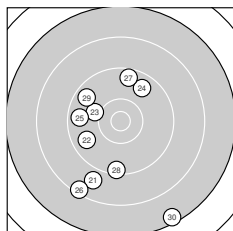

Ergebnis: **368** (389.6)
 Serien: 91 95 87 95
 Zähler: 14 21 4 1 0 0 0 0 0
 Innenzehner: 8
 Weitester: 2817 (30.), 2294 (2.), 2069 (26.)
 beste Teiler: 155.3 (20.), 157.0 (19.), 238.2 (16.)
 Trefferlage: 0.06 mm links, 0.42 mm tief
 Streuwert: 8.05, horizontal: 7.35, vertikal: 8.69

Serie 1:
 9.8 ↑ 8.1 ↓ 9.7 ↗ 9.4 → 8.8 →
 9.5 → 9.9 ↗ 10.5 * 10.6 * 10.0 ↘
 beste Teiler: 316.1 (9.), 374.6 (8.), 794.0 (10.)
 Trefferlage: 4.55 mm rechts, 0.94 mm tief
 Streuwert: 8.28, horizontal: 7.18, vertikal: 9.24

Serie 2:
 9.4 ↗ 9.6 ↑ 9.9 ↑ 9.7 → 9.9 ←
 10.7 * 10.2 ↘ 10.6 * 10.8 * 10.8 *
 beste Teiler: 155.3 (20.), 157.0 (19.), 238.2 (16.)
 Trefferlage: 1.33 mm rechts, 2.44 mm hoch
 Streuwert: 5.18, horizontal: 4.95, vertikal: 5.40

Serie 4:
 9.6 ↑ 9.6 ↗ 10.6 * 9.1 ← 10.3 ↗
 10.3 ↘ 10.6 * 9.7 ↖ 10.0 ↓ 9.7 ↖
 beste Teiler: 246.7 (33.), 258.8 (37.), 503.1 (36.)
 Trefferlage: 2.86 mm links, 1.40 mm hoch
 Streuwert: 6.09, horizontal: 6.89, vertikal: 5.18