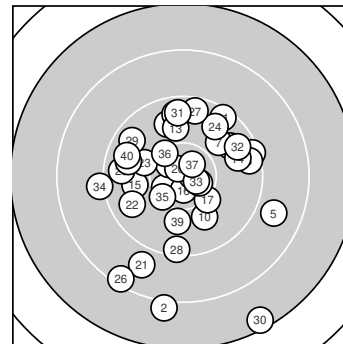

Ergebnis: **368** (389.6)
 Serien: 91 95 87 95
 Zähler: 14 21 4 1 0 0 0 0 0
 Innenzehner: 8
 Weitester: 2817 (30.), 2294 (2.), 2069 (26.)
 beste Teiler: 155.3 (20.), 157.0 (19.), 238.2 (16.)
 Trefferlage: 0.06 mm links, 0.42 mm tief
 Streuwert: 8.05, horizontal: 7.35, vertikal: 8.69

Serie 1:
 9.8 ↑ 8.1 ↓ 9.7 ↗ 9.4 → 8.8 →
 9.5 → 9.9 ↗ 10.5 * 10.6 * 10.0 ↘
 beste Teiler: 316.1 (9.), 374.6 (8.), 794.0 (10.)
 Trefferlage: 4.55 mm rechts, 0.94 mm tief
 Streuwert: 8.28, horizontal: 7.18, vertikal: 9.24

Serie 2:
 9.4 ↗ 9.6 ↑ 9.9 ↑ 9.7 → 9.9 ←
 10.7 * 10.2 ↘ 10.6 * 10.8 * 10.8 *
 beste Teiler: 155.3 (20.), 157.0 (19.), 238.2 (16.)
 Trefferlage: 1.33 mm rechts, 2.44 mm hoch
 Streuwert: 5.18, horizontal: 4.95, vertikal: 5.40

Serie 4:
 9.6 ↑ 9.6 ↗ 10.6 * 9.1 ← 10.3 ↗
 10.3 ↘ 10.6 * 9.7 ↖ 10.0 ↓ 9.7 ↖
 beste Teiler: 246.7 (33.), 258.8 (37.), 503.1 (36.)
 Trefferlage: 2.86 mm links, 1.40 mm hoch
 Streuwert: 6.09, horizontal: 6.89, vertikal: 5.18