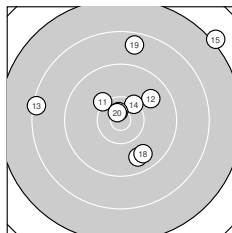

Ergebnis: **366** (388.1)
 Serien: 94 90 92 90
 Zähler: 13 21 5 1 0 0 0 0 0 0
 Innenzehner: 7
 Weitester: 3062 (15.), 2095 (13.), 1894 (36.)
 beste Teiler: 127.6 (2.), 150.6 (5.), 202.3 (20.)
 Trefferlage: 0.91 mm rechts, 1.34 mm hoch
 Streuwert: 8.24, horizontal: 8.04, vertikal: 8.43

Serie 1:

10.3 ↘	10.8 *	10.6 *	9.8 ↖	10.8 *
9.8 ←	9.7 ↙	9.7 ↑	9.8 ↗	9.7 ↓

beste Teiler: 127.6 (2.), 150.6 (5.), 298.7 (3.)
 Trefferlage: 2.57 mm links, 1.52 mm tief
 Streuwert: 5.29, horizontal: 4.52, vertikal: 5.96

Serie 2:

10.2 ↘	9.8 ↗	8.3 ←	10.3 ↗	7.1 ↗
9.7 ↘	10.7 *	9.7 ↘	8.6 ↑	10.7 *

beste Teiler: 202.3 (20.), 216.3 (17.), 506.3 (14.)
 Trefferlage: 2.07 mm rechts, 4.23 mm hoch
 Streuwert: 10.17, horizontal: 10.92, vertikal: 9.36

Serie 4:

8.8 ↗	9.8 ↑	9.1 ↗	10.6 *	10.3 ↖
8.6 ↙	9.1 ↓	9.8 ↑	9.6 ↗	9.5 ↗

beste Teiler: 318.3 (34.), 552.5 (35.), 939.9 (38.)
 Trefferlage: 3.29 mm rechts, 1.80 mm hoch
 Streuwert: 8.84, horizontal: 8.01, vertikal: 9.60