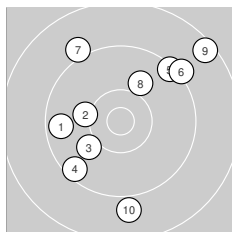

Ergebnis: **94.0** (91)  
 Serien: 94.0  
 Zähler: 3 5 2 0 0 0 0 0 0 0  
 Innenzehner: 0  
 Weitesten: 2016 (9.), 1628 (10.), 1519 (7.)  
 beste Teiler: 657.9 (2.), 746.8 (3.), 783.2 (8.)  
 Trefferlage: 0.14 mm rechts, 2.22 mm hoch  
 Streuwert: 9.59, horizontal: 9.32, vertikal: 9.85

**Serie 1:**

9.6 ←	10.1 ←	10.0 ↙	9.4 ↙	9.3 ↗
9.2 ↗	9.1 ↘	10.0 ↗	8.4 ↗	8.9 ↓

beste Teiler: 657.9 (2.), 746.8 (3.), 783.2 (8.)  
 Trefferlage: 0.14 mm rechts, 2.22 mm hoch  
 Streuwert: 9.59, horizontal: 9.32, vertikal: 9.85