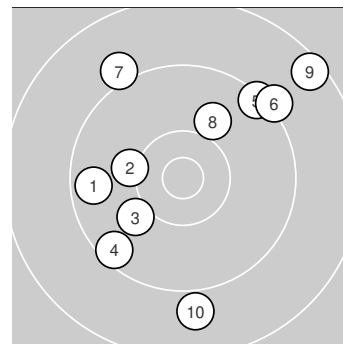

Ergebnis: **94.0** (91)  
 Serien: 94.0  
 Zähler: 3 5 2 0 0 0 0 0 0 0  
 Innenzehner: 0  
 Weitesten: 2016 (9.), 1628 (10.), 1519 (7.)  
 beste Teiler: 657.9 (2.), 746.8 (3.), 783.2 (8.)  
 Trefferlage: 0.14 mm rechts, 2.22 mm hoch  
 Streuwert: 9.59, horizontal: 9.32, vertikal: 9.85

**Serie 1:**

9.6 ←	10.1 ←	10.0 ↙	9.4 ↙	9.3 ↗
9.2 ↗	9.1 ↘	10.0 ↗	8.4 ↗	8.9 ↓

beste Teiler: 657.9 (2.), 746.8 (3.), 783.2 (8.)  
 Trefferlage: 0.14 mm rechts, 2.22 mm hoch  
 Streuwert: 9.59, horizontal: 9.32, vertikal: 9.85