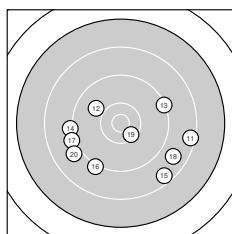

Ergebnis: **367** (383.6)
 Serien: 92 88 95 92
 Zähler: 17 14 8 1 0 0 0 0 0 0
 Innenzehner: 6
 Weitester: 2793 (6.), 2099 (35.), 2043 (11.)
 beste Teiler: 127.0 (8.), 131.0 (21.), 287.6 (26.)
 Trefferlage: 0.74 mm rechts, 3.79 mm tief
 Streuwert: 8.50, horizontal: 8.63, vertikal: 8.36

Serie 1:
 10.1 ↗ 8.7 ↓ 9.4 ↓ 10.3 ↖ 10.0 →
 7.5 ↓ 9.5 ↑ 10.8 * 10.1 ↘ 9.9 ↙
 beste Teiler: 127.0 (8.), 555.0 (4.), 655.7 (1.)
 Trefferlage: 0.71 mm rechts, 5.00 mm tief
 Streuwert: 8.77, horizontal: 4.64, vertikal: 11.50

Serie 3:
 10.8 * 10.0 ↘ 10.0 ↗ 8.5 ↙ 10.6 *
 10.6 * 10.5 * 9.7 ↑ 9.7 ↓ 9.6 →
 beste Teiler: 131.0 (21.), 287.6 (26.), 308.8 (25.)
 Trefferlage: 0.16 mm rechts, 0.78 mm tief
 Streuwert: 6.82, horizontal: 4.98, vertikal: 8.25

Serie 4:
 8.8 ↘ 9.9 ← 10.2 ↗ 10.0 ← 8.3 →
 10.1 ↙ 10.0 ← 10.1 → 8.8 ↓ 9.5 ↙
 beste Teiler: 617.7 (33.), 642.7 (38.), 683.2 (36.)
 Trefferlage: 1.38 mm rechts, 4.38 mm tief
 Streuwert: 8.38, horizontal: 9.76, vertikal: 6.71