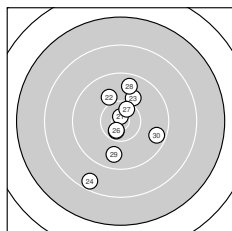

Ergebnis: **367** (383.6)
 Serien: 92 88 95 92
 Zähler: 17 14 8 1 0 0 0 0 0 0
 Innenzehner: 6
 Weitester: 2793 (6.), 2099 (35.), 2043 (11.)
 beste Teiler: 127.0 (8.), 131.0 (21.), 287.6 (26.)
 Trefferlage: 0.74 mm rechts, 3.79 mm tief
 Streuwert: 8.50, horizontal: 8.63, vertikal: 8.36

Serie 1:
 10.1 ↗ 8.7 ↓ 9.4 ↓ 10.3 ↖ 10.0 →
 7.5 ↓ 9.5 ↑ 10.8 * 10.1 ↘ 9.9 ↙
 beste Teiler: 127.0 (8.), 555.0 (4.), 655.7 (1.)
 Trefferlage: 0.71 mm rechts, 5.00 mm tief
 Streuwert: 8.77, horizontal: 4.64, vertikal: 11.50

Serie 3:
 10.8 * 10.0 ↘ 10.0 ↗ 8.5 ↙ 10.6 *
 10.6 * 10.5 * 9.7 ↑ 9.7 ↓ 9.6 →
 beste Teiler: 131.0 (21.), 287.6 (26.), 308.8 (25.)
 Trefferlage: 0.16 mm rechts, 0.78 mm tief
 Streuwert: 6.82, horizontal: 4.98, vertikal: 8.25

Serie 4:
 8.8 ↘ 9.9 ← 10.2 ↗ 10.0 ← 8.3 →
 10.1 ↙ 10.0 ← 10.1 → 8.8 ↓ 9.5 ↙
 beste Teiler: 617.7 (33.), 642.7 (38.), 683.2 (36.)
 Trefferlage: 1.38 mm rechts, 4.38 mm tief
 Streuwert: 8.38, horizontal: 9.76, vertikal: 6.71