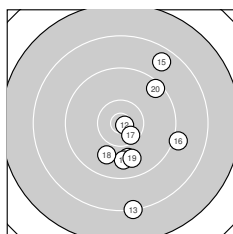

Ergebnis: **360** (379.7)
 Serien: 92 90 86 92
 Zähler: 10 21 8 1 0 0 0 0 0 0
 Innenzehner: 6
 Weitester: 2996 (23.), 2372 (3.), 2308 (27.)
 beste Teiler: 111.3 (12.), 198.9 (31.), 249.4 (7.)
 Trefferlage: 0.33 mm links, 0.36 mm hoch
 Streuwert: 9.44, horizontal: 10.02, vertikal: 8.82

Serie 1:
 9.7 ↖ 10.0 ↑ 8.0 ← 9.1 ↗ 9.8 ↘
 10.0 ↘ 10.6 * 8.9 → 9.4 ↙ 10.0 ↙
 beste Teiler: 249.4 (7.), 745.0 (10.), 747.0 (2.)
 Trefferlage: 0.91 mm links, 2.14 mm hoch
 Streuwert: 9.12, horizontal: 11.18, vertikal: 6.44

Serie 2:
 9.9 ↓ 10.8 * 8.2 ↓ 9.8 ↓ 8.7 ↗
 9.1 → 10.5 * 9.9 ↙ 9.8 ↓ 9.4 ↗
 beste Teiler: 111.3 (12.), 391.1 (17.), 860.1 (18.)
 Trefferlage: 4.17 mm rechts, 3.97 mm tief
 Streuwert: 8.12, horizontal: 5.29, vertikal: 10.19

Serie 4:
 10.7 * 8.9 ↙ 9.2 ↗ 9.5 ↑ 9.3 ←
 10.5 * 9.6 ↖ 10.4 * 9.3 ↖ 9.6 →
 beste Teiler: 198.9 (31.), 359.3 (36.), 417.1 (38.)
 Trefferlage: 2.32 mm links, 2.07 mm hoch
 Streuwert: 7.95, horizontal: 9.17, vertikal: 6.50