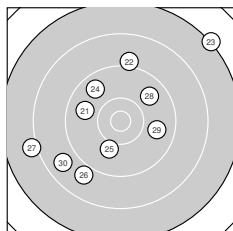

Ergebnis: **360** (379.7)
 Serien: 92 90 86 92
 Zähler: 10 21 8 1 0 0 0 0 0 0
 Innenzehner: 6
 Weitester: 2996 (23.), 2372 (3.), 2308 (27.)
 beste Teiler: 111.3 (12.), 198.9 (31.), 249.4 (7.)
 Trefferlage: 0.33 mm links, 0.36 mm hoch
 Streuwert: 9.44, horizontal: 10.02, vertikal: 8.82

Serie 1:
 9.7 ↖ 10.0 ↑ 8.0 ← 9.1 ↗ 9.8 ↘
 10.0 ↘ 10.6 * 8.9 → 9.4 ↙ 10.0 ↙
 beste Teiler: 249.4 (7.), 745.0 (10.), 747.0 (2.)
 Trefferlage: 0.91 mm links, 2.14 mm hoch
 Streuwert: 9.12, horizontal: 11.18, vertikal: 6.44

Serie 2:
 9.9 ↓ 10.8 * 8.2 ↓ 9.8 ↓ 8.7 ↗
 9.1 → 10.5 * 9.9 ↙ 9.8 ↓ 9.4 ↗
 beste Teiler: 111.3 (12.), 391.1 (17.), 860.1 (18.)
 Trefferlage: 4.17 mm rechts, 3.97 mm tief
 Streuwert: 8.12, horizontal: 5.29, vertikal: 10.19

Serie 4:
 10.7 * 8.9 ↙ 9.2 ↗ 9.5 ↑ 9.3 ←
 10.5 * 9.6 ↖ 10.4 * 9.3 ↖ 9.6 →
 beste Teiler: 198.9 (31.), 359.3 (36.), 417.1 (38.)
 Trefferlage: 2.32 mm links, 2.07 mm hoch
 Streuwert: 7.95, horizontal: 9.17, vertikal: 6.50