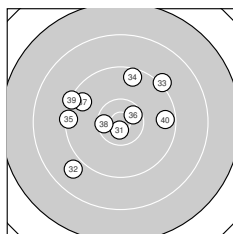

Ergebnis: **360** (379.7)
 Serien: 92 90 86 92
 Zähler: 10 21 8 1 0 0 0 0 0 0
 Innenzehner: 6
 Weitester: 2996 (23.), 2372 (3.), 2308 (27.)
 beste Teiler: 111.3 (12.), 198.9 (31.), 249.4 (7.)
 Trefferlage: 0.33 mm links, 0.36 mm hoch
 Streuwert: 9.44, horizontal: 10.02, vertikal: 8.82

Serie 1:
 9.7 ↖ 10.0 ↑ 8.0 ← 9.1 ↗ 9.8 ↘
 10.0 ↘ 10.6 * 8.9 → 9.4 ↙ 10.0 ↙
 beste Teiler: 249.4 (7.), 745.0 (10.), 747.0 (2.)
 Trefferlage: 0.91 mm links, 2.14 mm hoch
 Streuwert: 9.12, horizontal: 11.18, vertikal: 6.44

Serie 2:
 9.9 ↓ 10.8 * 8.2 ↓ 9.8 ↓ 8.7 ↗
 9.1 → 10.5 * 9.9 ↙ 9.8 ↓ 9.4 ↗
 beste Teiler: 111.3 (12.), 391.1 (17.), 860.1 (18.)
 Trefferlage: 4.17 mm rechts, 3.97 mm tief
 Streuwert: 8.12, horizontal: 5.29, vertikal: 10.19

Serie 4:
 10.7 * 8.9 ↙ 9.2 ↗ 9.5 ↑ 9.3 ←
 10.5 * 9.6 ↖ 10.4 * 9.3 ↖ 9.6 →
 beste Teiler: 198.9 (31.), 359.3 (36.), 417.1 (38.)
 Trefferlage: 2.32 mm links, 2.07 mm hoch
 Streuwert: 7.95, horizontal: 9.17, vertikal: 6.50