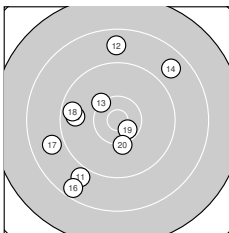

**Ergebnis:** **273** (289.5)  
**Serien:** 93 88 92  
**Zähler:** 12 10 7 1 0 0 0 0 0 0  
**Innenzehner:** 7  
**Weiteste:** 2462 (28.), 2100 (8.), 1937 (16.)  
**beste Teiler:** 72.9 (27.), 218.0 (25.), 318.4 (6.)  
**Trefferlage:** 2.05 mm links, 0.36 mm tief  
**Streuwert:** 8.56, horizontal: 8.96, vertikal: 8.14

**Serie 1:**

9.6 ↘	9.4 ↗	10.0 ←	9.9 ←	10.1 ←
10.6 *	9.6 ←	8.3 ↗	10.5 *	9.7 ↑

**beste Teiler:** 318.4 (6.), 378.6 (9.), 655.1 (5.)  
**Trefferlage:** 0.48 mm links, 1.85 mm hoch  
**Streuwert:** 7.81, horizontal: 7.87, vertikal: 7.75

**Serie 2:**

8.9 ↙	8.7 ↑	10.2 ↘	8.7 ↗	9.7 ←
8.5 ↙	8.9 ←	9.6 ←	10.5 *	10.2 ↓

**beste Teiler:** 322.0 (19.), 575.1 (13.), 600.7 (20.)  
**Trefferlage:** 4.40 mm links, 0.63 mm tief  
**Streuwert:** 9.61, horizontal: 8.49, vertikal: 10.61

**Serie 3:**

9.5 ←	9.1 ↘	10.3 ↘	9.7 ↘	10.7 *
10.4 *	10.9 *	7.9 ←	10.5 *	8.9 →

**beste Teiler:** 72.9 (27.), 218.0 (25.), 354.1 (29.)  
**Trefferlage:** 1.28 mm links, 2.30 mm tief  
**Streuwert:** 8.56, horizontal: 10.74, vertikal: 5.59