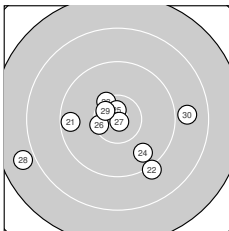

**Ergebnis:** **273** (289.5)  
**Serien:** 93 88 92  
**Zähler:** 12 10 7 1 0 0 0 0 0 0  
**Innenzehner:** 7  
**Weiteste:** 2462 (28.), 2100 (8.), 1937 (16.)  
**beste Teiler:** 72.9 (27.), 218.0 (25.), 318.4 (6.)  
**Trefferlage:** 2.05 mm links, 0.36 mm tief  
**Streuwert:** 8.56, horizontal: 8.96, vertikal: 8.14

**Serie 1:**

9.6 ↘	9.4 ↗	10.0 ←	9.9 ←	10.1 ←
10.6 *	9.6 ←	8.3 ↗	10.5 *	9.7 ↑

**beste Teiler:** 318.4 (6.), 378.6 (9.), 655.1 (5.)  
**Trefferlage:** 0.48 mm links, 1.85 mm hoch  
**Streuwert:** 7.81, horizontal: 7.87, vertikal: 7.75

**Serie 2:**

8.9 ↙	8.7 ↑	10.2 ↘	8.7 ↗	9.7 ←
8.5 ↙	8.9 ←	9.6 ←	10.5 *	10.2 ↓

**beste Teiler:** 322.0 (19.), 575.1 (13.), 600.7 (20.)  
**Trefferlage:** 4.40 mm links, 0.63 mm tief  
**Streuwert:** 9.61, horizontal: 8.49, vertikal: 10.61

**Serie 3:**

9.5 ←	9.1 ↘	10.3 ↘	9.7 ↘	10.7 *
10.4 *	10.9 *	7.9 ←	10.5 *	8.9 →

**beste Teiler:** 72.9 (27.), 218.0 (25.), 354.1 (29.)  
**Trefferlage:** 1.28 mm links, 2.30 mm tief  
**Streuwert:** 8.56, horizontal: 10.74, vertikal: 5.59