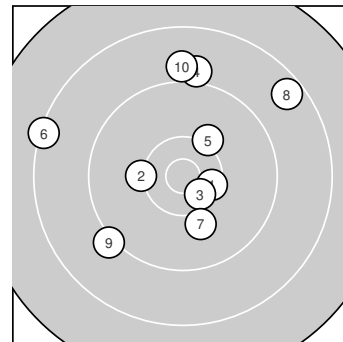

Ergebnis: **95.2** (93)
 Serien: 95.2
 Zähler: 5 3 2 0 0 0 0 0 0 0
 Innenzehner: 2
 Weitesten: 2125 (6.), 1931 (8.), 1600 (10.)
 beste Teiler: 362.1 (3.), 440.6 (1.), 611.0 (2.)
 Trefferlage: 0.73 mm links, 3.42 mm hoch
 Streuwert: 9.34, horizontal: 9.65, vertikal: 9.02

Serie 1:

10.4 *	10.2 ←	10.5 *	9.0 ↑	10.2 ↗
8.3 ↖	10.0 ↓	8.5 ↘	9.1 ↙	9.0 ↑

beste Teiler: 362.1 (3.), 440.6 (1.), 611.0 (2.)
 Trefferlage: 0.73 mm links, 3.42 mm hoch
 Streuwert: 9.34, horizontal: 9.65, vertikal: 9.02