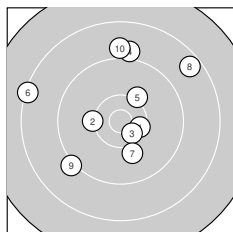

Ergebnis: **95.2** (93)
 Serien: 95.2
 Zähler: 5 3 2 0 0 0 0 0 0 0
 Innenzehner: 2
 Weitesten: 2125 (6.), 1931 (8.), 1600 (10.)
 beste Teiler: 362.1 (3.), 440.6 (1.), 611.0 (2.)
 Trefferlage: 0.73 mm links, 3.42 mm hoch
 Streuwert: 9.34, horizontal: 9.65, vertikal: 9.02

Serie 1:

10.4 *	10.2 ←	10.5 *	9.0 ↑	10.2 ↗
8.3 ↖	10.0 ↓	8.5 ↘	9.1 ↙	9.0 ↑

beste Teiler: 362.1 (3.), 440.6 (1.), 611.0 (2.)
 Trefferlage: 0.73 mm links, 3.42 mm hoch
 Streuwert: 9.34, horizontal: 9.65, vertikal: 9.02