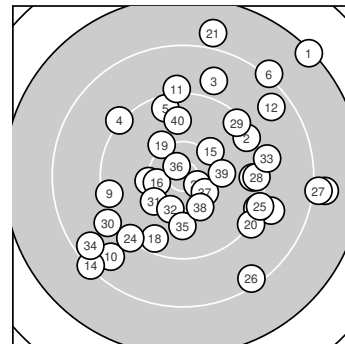

Ergebnis: **358** (372.7)
 Serien: 85 92 86 95
 Zähler: 11 18 9 2 0 0 0 0 0 0
 Innenzehner: 4
 Weitester: 2926 (1.), 2431 (21.), 2371 (22.)
 beste Teiler: 195.5 (36.), 275.1 (23.), 447.7 (16.)
 Trefferlage: 3.20 mm rechts, 0.39 mm hoch
 Streuwert: 10.20, horizontal: 10.57, vertikal: 9.82

Serie 1:
 7.3 ↗ 9.4 ↗ 8.9 ↑ 9.2 ↘ 9.5 ↑
 8.2 ↗ 9.0 → 9.5 → 9.4 ← 8.7 ↙
 beste Teiler: 1161.2 (8.), 1165.4 (5.), 1237.1 (2.)
 Trefferlage: 3.94 mm rechts, 5.79 mm hoch
 Streuwert: 11.75, horizontal: 12.43, vertikal: 11.04

Serie 2:
 9.1 ↑ 8.6 ↗ 10.2 ← 8.3 ↙ 10.2 ↗
 10.4 * 9.3 → 9.5 ↓ 10.2 ↘ 9.2 ↘
 beste Teiler: 447.7 (16.), 577.7 (13.), 615.9 (15.)
 Trefferlage: 0.83 mm rechts, 0.51 mm tief
 Streuwert: 9.55, horizontal: 9.63, vertikal: 9.47

Serie 4:
 10.2 ↙ 10.2 ↓ 9.2 → 8.5 ↙ 9.9 ↓
 10.7 * 10.4 * 10.2 ↘ 10.1 → 9.8 ↑
 beste Teiler: 195.5 (36.), 451.4 (37.), 588.2 (38.)
 Trefferlage: 0.26 mm rechts, 2.30 mm tief
 Streuwert: 6.89, horizontal: 7.64, vertikal: 6.04