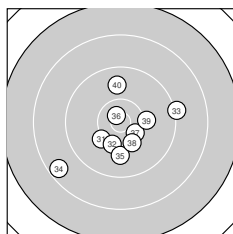

Ergebnis: **358** (372.7)
 Serien: 85 92 86 95
 Zähler: 11 18 9 2 0 0 0 0 0 0
 Innenzehner: 4
 Weitester: 2926 (1.), 2431 (21.), 2371 (22.)
 beste Teiler: 195.5 (36.), 275.1 (23.), 447.7 (16.)
 Trefferlage: 3.20 mm rechts, 0.39 mm hoch
 Streuwert: 10.20, horizontal: 10.57, vertikal: 9.82

Serie 1:
 7.3 ↗ 9.4 ↗ 8.9 ↑ 9.2 ↘ 9.5 ↑
 8.2 ↗ 9.0 → 9.5 → 9.4 ← 8.7 ↙
 beste Teiler: 1161.2 (8.), 1165.4 (5.), 1237.1 (2.)
 Trefferlage: 3.94 mm rechts, 5.79 mm hoch
 Streuwert: 11.75, horizontal: 12.43, vertikal: 11.04

Serie 2:
 9.1 ↑ 8.6 ↗ 10.2 ← 8.3 ↙ 10.2 ↗
 10.4 * 9.3 → 9.5 ↓ 10.2 ↘ 9.2 ↘
 beste Teiler: 447.7 (16.), 577.7 (13.), 615.9 (15.)
 Trefferlage: 0.83 mm rechts, 0.51 mm tief
 Streuwert: 9.55, horizontal: 9.63, vertikal: 9.47

Serie 4:
 10.2 ↙ 10.2 ↓ 9.2 → 8.5 ↙ 9.9 ↓
 10.7 * 10.4 * 10.2 ↘ 10.1 → 9.8 ↑
 beste Teiler: 195.5 (36.), 451.4 (37.), 588.2 (38.)
 Trefferlage: 0.26 mm rechts, 2.30 mm tief
 Streuwert: 6.89, horizontal: 7.64, vertikal: 6.04