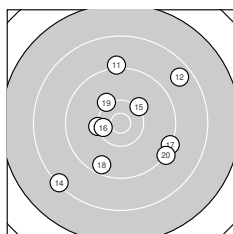

Ergebnis: **358** (372.7)
 Serien: 85 92 86 95
 Zähler: 11 18 9 2 0 0 0 0 0 0
 Innenzehner: 4
 Weitester: 2926 (1.), 2431 (21.), 2371 (22.)
 beste Teiler: 195.5 (36.), 275.1 (23.), 447.7 (16.)
 Trefferlage: 3.20 mm rechts, 0.39 mm hoch
 Streuwert: 10.20, horizontal: 10.57, vertikal: 9.82

Serie 1:
 7.3 ↗ 9.4 ↗ 8.9 ↑ 9.2 ↘ 9.5 ↑
 8.2 ↗ 9.0 → 9.5 → 9.4 ← 8.7 ↙
 beste Teiler: 1161.2 (8.), 1165.4 (5.), 1237.1 (2.)
 Trefferlage: 3.94 mm rechts, 5.79 mm hoch
 Streuwert: 11.75, horizontal: 12.43, vertikal: 11.04

Serie 2:
 9.1 ↑ 8.6 ↗ 10.2 ← 8.3 ↙ 10.2 ↗
 10.4 * 9.3 → 9.5 ↓ 10.2 ↘ 9.2 ↘
 beste Teiler: 447.7 (16.), 577.7 (13.), 615.9 (15.)
 Trefferlage: 0.83 mm rechts, 0.51 mm tief
 Streuwert: 9.55, horizontal: 9.63, vertikal: 9.47

Serie 4:
 10.2 ↙ 10.2 ↓ 9.2 → 8.5 ↙ 9.9 ↓
 10.7 * 10.4 * 10.2 ↘ 10.1 → 9.8 ↑
 beste Teiler: 195.5 (36.), 451.4 (37.), 588.2 (38.)
 Trefferlage: 0.26 mm rechts, 2.30 mm tief
 Streuwert: 6.89, horizontal: 7.64, vertikal: 6.04