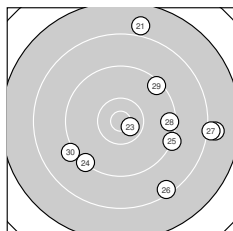

Ergebnis: **358** (372.7)
 Serien: 85 92 86 95
 Zähler: 11 18 9 2 0 0 0 0 0 0
 Innenzehner: 4
 Weitester: 2926 (1.), 2431 (21.), 2371 (22.)
 beste Teiler: 195.5 (36.), 275.1 (23.), 447.7 (16.)
 Trefferlage: 3.20 mm rechts, 0.39 mm hoch
 Streuwert: 10.20, horizontal: 10.57, vertikal: 9.82

Serie 1:
 7.3 ↗ 9.4 ↗ 8.9 ↑ 9.2 ↘ 9.5 ↑
 8.2 ↗ 9.0 → 9.5 → 9.4 ← 8.7 ↙
 beste Teiler: 1161.2 (8.), 1165.4 (5.), 1237.1 (2.)
 Trefferlage: 3.94 mm rechts, 5.79 mm hoch
 Streuwert: 11.75, horizontal: 12.43, vertikal: 11.04

Serie 2:
 9.1 ↑ 8.6 ↗ 10.2 ← 8.3 ↙ 10.2 ↗
 10.4 * 9.3 → 9.5 ↓ 10.2 ↘ 9.2 ↘
 beste Teiler: 447.7 (16.), 577.7 (13.), 615.9 (15.)
 Trefferlage: 0.83 mm rechts, 0.51 mm tief
 Streuwert: 9.55, horizontal: 9.63, vertikal: 9.47

Serie 4:
 10.2 ↙ 10.2 ↓ 9.2 → 8.5 ↙ 9.9 ↓
 10.7 * 10.4 * 10.2 ↘ 10.1 → 9.8 ↑
 beste Teiler: 195.5 (36.), 451.4 (37.), 588.2 (38.)
 Trefferlage: 0.26 mm rechts, 2.30 mm tief
 Streuwert: 6.89, horizontal: 7.64, vertikal: 6.04