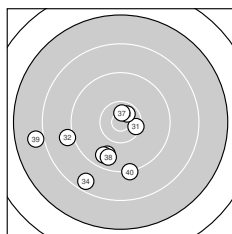

Ergebnis: **356** (373.5)
 Serien: 90 86 90 90
 Zähler: 11 18 8 2 1 0 0 0 0 0
 Innenzehner: 6
 Weitester: 3213 (14.), 2465 (8.), 2402 (39.)
 beste Teiler: 257.2 (37.), 259.4 (4.), 288.9 (33.)
 Trefferlage: 0.91 mm links, 1.07 mm tief
 Streuwert: 10.48, horizontal: 10.97, vertikal: 9.96

Serie 1:
 10.0 ↗ 9.8 → 9.6 → 10.6 * 9.7 ↗
 10.4 * 9.2 ← 7.9 → 8.4 ↗ 9.0 ↘
 beste Teiler: 259.4 (4.), 453.9 (6.), 788.7 (1.)
 Trefferlage: 5.45 mm rechts, 2.25 mm hoch
 Streuwert: 9.11, horizontal: 9.64, vertikal: 8.55

Serie 2:
 10.0 ↘ 8.1 ↘ 9.9 ↓ 6.9 ↗ 9.5 ↘
 8.5 ↖ 10.1 ↖ 9.4 ↖ 8.2 ← 9.2 →
 beste Teiler: 700.3 (17.), 749.2 (11.), 871.8 (13.)
 Trefferlage: 4.59 mm links, 3.20 mm tief
 Streuwert: 12.45, horizontal: 12.11, vertikal: 12.77

Serie 4:
 10.4 * 9.0 ← 10.6 * 8.6 ↘ 9.7 ↘
 9.7 ↘ 10.6 * 9.7 ↓ 7.9 ← 9.2 ↓
 beste Teiler: 257.2 (37.), 288.9 (33.), 443.1 (31.)
 Trefferlage: 5.08 mm links, 6.33 mm tief
 Streuwert: 7.64, horizontal: 8.71, vertikal: 6.40