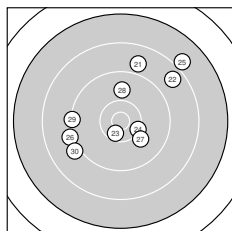

Ergebnis: **356** (373.5)
 Serien: 90 86 90 90
 Zähler: 11 18 8 2 1 0 0 0 0 0
 Innenzehner: 6
 Weitester: 3213 (14.), 2465 (8.), 2402 (39.)
 beste Teiler: 257.2 (37.), 259.4 (4.), 288.9 (33.)
 Trefferlage: 0.91 mm links, 1.07 mm tief
 Streuwert: 10.48, horizontal: 10.97, vertikal: 9.96

Serie 1:
 10.0 ↗ 9.8 → 9.6 → 10.6 * 9.7 ↗
 10.4 * 9.2 ← 7.9 → 8.4 ↗ 9.0 ↘
 beste Teiler: 259.4 (4.), 453.9 (6.), 788.7 (1.)
 Trefferlage: 5.45 mm rechts, 2.25 mm hoch
 Streuwert: 9.11, horizontal: 9.64, vertikal: 8.55

Serie 2:
 10.0 ↘ 8.1 ↘ 9.9 ↓ 6.9 ↗ 9.5 ↘
 8.5 ↖ 10.1 ↖ 9.4 ↖ 8.2 ← 9.2 →
 beste Teiler: 700.3 (17.), 749.2 (11.), 871.8 (13.)
 Trefferlage: 4.59 mm links, 3.20 mm tief
 Streuwert: 12.45, horizontal: 12.11, vertikal: 12.77

Serie 4:
 10.4 * 9.0 ← 10.6 * 8.6 ↘ 9.7 ↘
 9.7 ↘ 10.6 * 9.7 ↓ 7.9 ← 9.2 ↓
 beste Teiler: 257.2 (37.), 288.9 (33.), 443.1 (31.)
 Trefferlage: 5.08 mm links, 6.33 mm tief
 Streuwert: 7.64, horizontal: 8.71, vertikal: 6.40