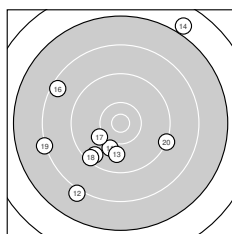

Ergebnis: **356** (373.5)
 Serien: 90 86 90 90
 Zähler: 11 18 8 2 1 0 0 0 0 0
 Innenzehner: 6
 Weitester: 3213 (14.), 2465 (8.), 2402 (39.)
 beste Teiler: 257.2 (37.), 259.4 (4.), 288.9 (33.)
 Trefferlage: 0.91 mm links, 1.07 mm tief
 Streuwert: 10.48, horizontal: 10.97, vertikal: 9.96

Serie 1:
 10.0 ↗ 9.8 → 9.6 → 10.6 * 9.7 ↗
 10.4 * 9.2 ← 7.9 → 8.4 ↗ 9.0 ↘
 beste Teiler: 259.4 (4.), 453.9 (6.), 788.7 (1.)
 Trefferlage: 5.45 mm rechts, 2.25 mm hoch
 Streuwert: 9.11, horizontal: 9.64, vertikal: 8.55

Serie 2:
 10.0 ↘ 8.1 ↘ 9.9 ↓ 6.9 ↗ 9.5 ↘
 8.5 ↖ 10.1 ↖ 9.4 ↖ 8.2 ← 9.2 →
 beste Teiler: 700.3 (17.), 749.2 (11.), 871.8 (13.)
 Trefferlage: 4.59 mm links, 3.20 mm tief
 Streuwert: 12.45, horizontal: 12.11, vertikal: 12.77

Serie 4:
 10.4 * 9.0 ← 10.6 * 8.6 ↘ 9.7 ↘
 9.7 ↘ 10.6 * 9.7 ↓ 7.9 ← 9.2 ↓
 beste Teiler: 257.2 (37.), 288.9 (33.), 443.1 (31.)
 Trefferlage: 5.08 mm links, 6.33 mm tief
 Streuwert: 7.64, horizontal: 8.71, vertikal: 6.40