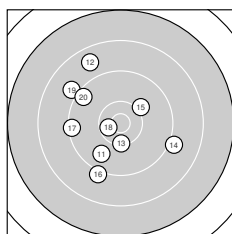

Ergebnis: **360** (377.9)
 Serien: 86 92 92 90
 Zähler: 12 18 8 2 0 0 0 0 0 0
 Innenzehner: 3
 Weitester: 2796 (33.), 2751 (6.), 2236 (24.)
 beste Teiler: 222.2 (26.), 338.3 (18.), 409.4 (7.)
 Trefferlage: 3.12 mm links, 1.24 mm hoch
 Streuwert: 9.40, horizontal: 9.14, vertikal: 9.65

Serie 1:
 9.6 ↑ 8.7 ↗ 10.3 ↓ 8.9 ↘ 9.9 ↗
 7.5 ← 10.4 * 8.9 → 9.5 ↑ 8.3 ←
 beste Teiler: 409.4 (7.), 559.2 (3.), 829.2 (5.)
 Trefferlage: 1.93 mm links, 3.77 mm hoch
 Streuwert: 11.26, horizontal: 13.00, vertikal: 9.20

Serie 2:
 9.8 ↘ 8.7 ↘ 10.3 ↓ 9.1 → 10.1 ↗
 9.1 ↓ 9.3 ← 10.5 * 9.0 ↘ 9.5 ↘
 beste Teiler: 338.3 (18.), 532.2 (13.), 679.6 (15.)
 Trefferlage: 3.81 mm links, 0.11 mm hoch
 Streuwert: 8.65, horizontal: 8.44, vertikal: 8.86

Serie 4:
 10.0 ← 9.9 ↘ 7.5 ↑ 8.3 ↘ 9.1 ↘
 10.3 ↓ 9.5 ← 9.7 ↗ 10.2 ↓ 9.6 ↘
 beste Teiler: 531.4 (36.), 575.0 (39.), 780.8 (31.)
 Trefferlage: 2.93 mm links, 2.46 mm hoch
 Streuwert: 10.10, horizontal: 9.84, vertikal: 10.36