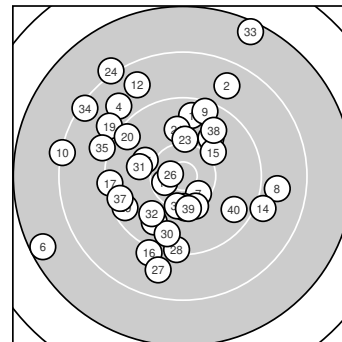

Ergebnis: **360** (377.9)
 Serien: 86 92 92 90
 Zähler: 12 18 8 2 0 0 0 0 0 0
 Innenzehner: 3
 Weitester: 2796 (33.), 2751 (6.), 2236 (24.)
 beste Teiler: 222.2 (26.), 338.3 (18.), 409.4 (7.)
 Trefferlage: 3.12 mm links, 1.24 mm hoch
 Streuwert: 9.40, horizontal: 9.14, vertikal: 9.65

Serie 1:
 9.6 ↑ 8.7 ↗ 10.3 ↓ 8.9 ↘ 9.9 ↗
 7.5 ← 10.4 * 8.9 → 9.5 ↑ 8.3 ←
 beste Teiler: 409.4 (7.), 559.2 (3.), 829.2 (5.)
 Trefferlage: 1.93 mm links, 3.77 mm hoch
 Streuwert: 11.26, horizontal: 13.00, vertikal: 9.20

Serie 2:
 9.8 ↘ 8.7 ↘ 10.3 ↓ 9.1 → 10.1 ↗
 9.1 ↓ 9.3 ← 10.5 * 9.0 ↘ 9.5 ↘
 beste Teiler: 338.3 (18.), 532.2 (13.), 679.6 (15.)
 Trefferlage: 3.81 mm links, 0.11 mm hoch
 Streuwert: 8.65, horizontal: 8.44, vertikal: 8.86

Serie 4:
 10.0 ← 9.9 ↘ 7.5 ↑ 8.3 ↘ 9.1 ↘
 10.3 ↓ 9.5 ← 9.7 ↗ 10.2 ↓ 9.6 ↘
 beste Teiler: 531.4 (36.), 575.0 (39.), 780.8 (31.)
 Trefferlage: 2.93 mm links, 2.46 mm hoch
 Streuwert: 10.10, horizontal: 9.84, vertikal: 10.36