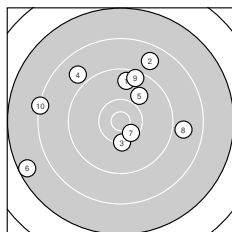

Ergebnis: **360** (377.9)
 Serien: 86 92 92 90
 Zähler: 12 18 8 2 0 0 0 0 0 0
 Innenzehner: 3
 Weitester: 2796 (33.), 2751 (6.), 2236 (24.)
 beste Teiler: 222.2 (26.), 338.3 (18.), 409.4 (7.)
 Trefferlage: 3.12 mm links, 1.24 mm hoch
 Streuwert: 9.40, horizontal: 9.14, vertikal: 9.65

Serie 1:
 9.6 ↑ 8.7 ↗ 10.3 ↓ 8.9 ↘ 9.9 ↗
 7.5 ← 10.4 * 8.9 → 9.5 ↑ 8.3 ←
 beste Teiler: 409.4 (7.), 559.2 (3.), 829.2 (5.)
 Trefferlage: 1.93 mm links, 3.77 mm hoch
 Streuwert: 11.26, horizontal: 13.00, vertikal: 9.20

Serie 2:
 9.8 ↘ 8.7 ↘ 10.3 ↓ 9.1 → 10.1 ↗
 9.1 ↓ 9.3 ← 10.5 * 9.0 ↘ 9.5 ↘
 beste Teiler: 338.3 (18.), 532.2 (13.), 679.6 (15.)
 Trefferlage: 3.81 mm links, 0.11 mm hoch
 Streuwert: 8.65, horizontal: 8.44, vertikal: 8.86

Serie 4:
 10.0 ← 9.9 ↘ 7.5 ↑ 8.3 ↘ 9.1 ↘
 10.3 ↓ 9.5 ← 9.7 ↗ 10.2 ↓ 9.6 ↘
 beste Teiler: 531.4 (36.), 575.0 (39.), 780.8 (31.)
 Trefferlage: 2.93 mm links, 2.46 mm hoch
 Streuwert: 10.10, horizontal: 9.84, vertikal: 10.36