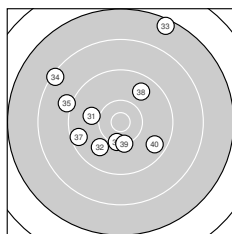

Ergebnis: **360** (377.9)
 Serien: 86 92 92 90
 Zähler: 12 18 8 2 0 0 0 0 0 0
 Innenzehner: 3
 Weitester: 2796 (33.), 2751 (6.), 2236 (24.)
 beste Teiler: 222.2 (26.), 338.3 (18.), 409.4 (7.)
 Trefferlage: 3.12 mm links, 1.24 mm hoch
 Streuwert: 9.40, horizontal: 9.14, vertikal: 9.65

Serie 1:
 9.6 ↑ 8.7 ↗ 10.3 ↓ 8.9 ↘ 9.9 ↗
 7.5 ← 10.4 * 8.9 → 9.5 ↑ 8.3 ←
 beste Teiler: 409.4 (7.), 559.2 (3.), 829.2 (5.)
 Trefferlage: 1.93 mm links, 3.77 mm hoch
 Streuwert: 11.26, horizontal: 13.00, vertikal: 9.20

Serie 2:
 9.8 ↘ 8.7 ↘ 10.3 ↓ 9.1 → 10.1 ↗
 9.1 ↓ 9.3 ← 10.5 * 9.0 ↘ 9.5 ↘
 beste Teiler: 338.3 (18.), 532.2 (13.), 679.6 (15.)
 Trefferlage: 3.81 mm links, 0.11 mm hoch
 Streuwert: 8.65, horizontal: 8.44, vertikal: 8.86

Serie 4:
 10.0 ← 9.9 ↘ 7.5 ↑ 8.3 ↘ 9.1 ↘
 10.3 ↓ 9.5 ← 9.7 ↗ 10.2 ↓ 9.6 ↘
 beste Teiler: 531.4 (36.), 575.0 (39.), 780.8 (31.)
 Trefferlage: 2.93 mm links, 2.46 mm hoch
 Streuwert: 10.10, horizontal: 9.84, vertikal: 10.36