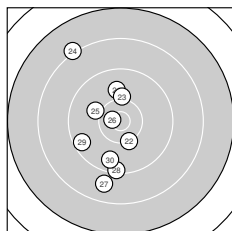

Ergebnis: **360** (377.9)
 Serien: 86 92 92 90
 Zähler: 12 18 8 2 0 0 0 0 0 0
 Innenzehner: 3
 Weitester: 2796 (33.), 2751 (6.), 2236 (24.)
 beste Teiler: 222.2 (26.), 338.3 (18.), 409.4 (7.)
 Trefferlage: 3.12 mm links, 1.24 mm hoch
 Streuwert: 9.40, horizontal: 9.14, vertikal: 9.65

Serie 1:
 9.6 ↑ 8.7 ↗ 10.3 ↓ 8.9 ↘ 9.9 ↗
 7.5 ← 10.4 * 8.9 → 9.5 ↑ 8.3 ←
 beste Teiler: 409.4 (7.), 559.2 (3.), 829.2 (5.)
 Trefferlage: 1.93 mm links, 3.77 mm hoch
 Streuwert: 11.26, horizontal: 13.00, vertikal: 9.20

Serie 2:
 9.8 ↘ 8.7 ↘ 10.3 ↓ 9.1 → 10.1 ↗
 9.1 ↓ 9.3 ← 10.5 * 9.0 ↘ 9.5 ↘
 beste Teiler: 338.3 (18.), 532.2 (13.), 679.6 (15.)
 Trefferlage: 3.81 mm links, 0.11 mm hoch
 Streuwert: 8.65, horizontal: 8.44, vertikal: 8.86

Serie 4:
 10.0 ← 9.9 ↘ 7.5 ↑ 8.3 ↘ 9.1 ↘
 10.3 ↓ 9.5 ← 9.7 ↗ 10.2 ↓ 9.6 ↘
 beste Teiler: 531.4 (36.), 575.0 (39.), 780.8 (31.)
 Trefferlage: 2.93 mm links, 2.46 mm hoch
 Streuwert: 10.10, horizontal: 9.84, vertikal: 10.36