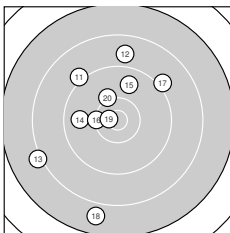

Ergebnis: **262** (275.6)  
 Serien: 87 89 86  
 Zähler: 5 13 11 1 0 0 0 0 0 0  
 Innenzehner: 1  
 Weitester: 2505 (18.), 2387 (8.), 2359 (3.)  
 beste Teiler: 222.8 (19.), 543.0 (16.), 597.5 (1.)  
 Trefferlage: 1.02 mm rechts, 1.46 mm hoch  
 Streuwert: 11.07, horizontal: 9.57, vertikal: 12.40

**Serie 1:**

10.2 ↑	9.2 ↙	8.0 ↑	9.5 ↗	9.8 →
8.2 ↗	9.9 ←	8.0 ↗	9.9 ↘	8.5 ↑

beste Teiler: 597.5 (1.), 823.3 (9.), 853.2 (7.)  
 Trefferlage: 3.22 mm rechts, 6.82 mm hoch  
 Streuwert: 10.59, horizontal: 8.18, vertikal: 12.55

**Serie 2:**

9.1 ↘	8.8 ↑	8.1 ←	9.7 ←	9.8 ↑
10.3 ←	9.1 ↗	7.8 ↓	10.7 *	10.2 ↘

beste Teiler: 222.8 (19.), 543.0 (16.), 631.1 (20.)  
 Trefferlage: 3.92 mm links, 1.84 mm hoch  
 Streuwert: 10.37, horizontal: 8.59, vertikal: 11.89

**Serie 3:**

8.3 ↘	8.3 ↘	10.2 ↘	8.8 ←	9.4 →
9.0 ↘	9.8 ↘	8.8 ↑	8.5 ↓	9.7 ↓

beste Teiler: 631.5 (23.), 934.6 (27.), 1025.5 (30.)  
 Trefferlage: 3.76 mm rechts, 4.27 mm tief  
 Streuwert: 10.97, horizontal: 10.64, vertikal: 11.30