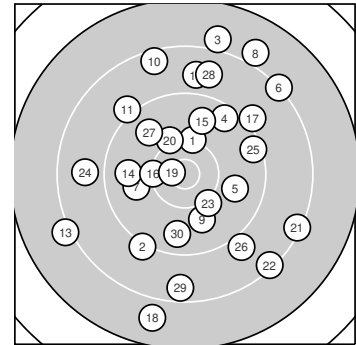

Ergebnis: **262** (275.6)  
 Serien: 87 89 86  
 Zähler: 5 13 11 1 0 0 0 0 0 0  
 Innenzehner: 1  
 Weitester: 2505 (18.), 2387 (8.), 2359 (3.)  
 beste Teiler: 222.8 (19.), 543.0 (16.), 597.5 (1.)  
 Trefferlage: 1.02 mm rechts, 1.46 mm hoch  
 Streuwert: 11.07, horizontal: 9.57, vertikal: 12.40

**Serie 1:**

10.2 ↑	9.2 ↙	8.0 ↑	9.5 ↗	9.8 →
8.2 ↗	9.9 ←	8.0 ↗	9.9 ↘	8.5 ↑

beste Teiler: 597.5 (1.), 823.3 (9.), 853.2 (7.)  
 Trefferlage: 3.22 mm rechts, 6.82 mm hoch  
 Streuwert: 10.59, horizontal: 8.18, vertikal: 12.55

**Serie 2:**

9.1 ↘	8.8 ↑	8.1 ←	9.7 ←	9.8 ↑
10.3 ←	9.1 ↗	7.8 ↓	10.7 *	10.2 ↘

beste Teiler: 222.8 (19.), 543.0 (16.), 631.1 (20.)  
 Trefferlage: 3.92 mm links, 1.84 mm hoch  
 Streuwert: 10.37, horizontal: 8.59, vertikal: 11.89

**Serie 3:**

8.3 ↘	8.3 ↘	10.2 ↘	8.8 ←	9.4 →
9.0 ↘	9.8 ↘	8.8 ↑	8.5 ↓	9.7 ↓

beste Teiler: 631.5 (23.), 934.6 (27.), 1025.5 (30.)  
 Trefferlage: 3.76 mm rechts, 4.27 mm tief  
 Streuwert: 10.97, horizontal: 10.64, vertikal: 11.30