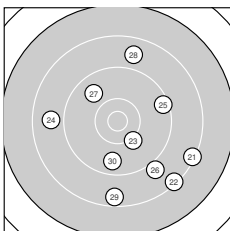

Ergebnis: **262** (275.6)  
 Serien: 87 89 86  
 Zähler: 5 13 11 1 0 0 0 0 0 0  
 Innenzehner: 1  
 Weitester: 2505 (18.), 2387 (8.), 2359 (3.)  
 beste Teiler: 222.8 (19.), 543.0 (16.), 597.5 (1.)  
 Trefferlage: 1.02 mm rechts, 1.46 mm hoch  
 Streuwert: 11.07, horizontal: 9.57, vertikal: 12.40

**Serie 1:**

10.2 ↑	9.2 ↙	8.0 ↑	9.5 ↗	9.8 →
8.2 ↗	9.9 ←	8.0 ↗	9.9 ↘	8.5 ↑

beste Teiler: 597.5 (1.), 823.3 (9.), 853.2 (7.)  
 Trefferlage: 3.22 mm rechts, 6.82 mm hoch  
 Streuwert: 10.59, horizontal: 8.18, vertikal: 12.55

**Serie 2:**

9.1 ↘	8.8 ↑	8.1 ←	9.7 ←	9.8 ↑
10.3 ←	9.1 ↗	7.8 ↓	10.7 *	10.2 ↘

beste Teiler: 222.8 (19.), 543.0 (16.), 631.1 (20.)  
 Trefferlage: 3.92 mm links, 1.84 mm hoch  
 Streuwert: 10.37, horizontal: 8.59, vertikal: 11.89

**Serie 3:**

8.3 ↘	8.3 ↘	10.2 ↘	8.8 ←	9.4 →
9.0 ↘	9.8 ↘	8.8 ↑	8.5 ↓	9.7 ↓

beste Teiler: 631.5 (23.), 934.6 (27.), 1025.5 (30.)  
 Trefferlage: 3.76 mm rechts, 4.27 mm tief  
 Streuwert: 10.97, horizontal: 10.64, vertikal: 11.30