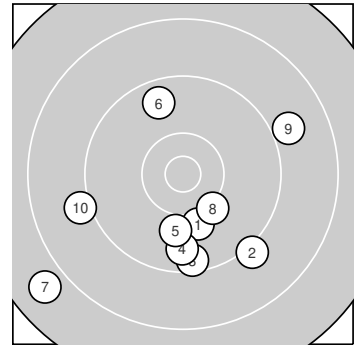

Ergebnis: **93.7** (90)
Serien: 93.7
Zähler: 3 5 1 1 0 0 0 0 0 0
Innenzehner: 0
Weiteste: 2499 (7.), 1613 (9.), 1514 (10.)
beste Teiler: 634.3 (8.), 730.4 (1.), 796.8 (5.)
Trefferlage: 0.61 mm links, 5.72 mm tief
Streuwert: 9.20, horizontal: 10.15, vertikal: 8.13

Serie 1:

10.0 ↓	9.1 ↘	9.4 ↓	9.6 ↓	10.0 ↓
9.6 ↑	7.8 ↙	10.2 ↘	8.9 →	9.1 ←

beste Teiler: 634.3 (8.), 730.4 (1.), 796.8 (5.)
Trefferlage: 0.61 mm links, 5.72 mm tief
Streuwert: 9.20, horizontal: 10.15, vertikal: 8.13