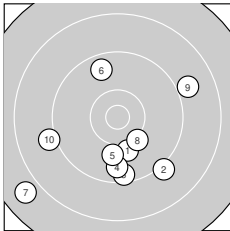

Ergebnis: **93.7** (90)
Serien: 93.7
Zähler: 3 5 1 1 0 0 0 0 0 0
Innenzehner: 0
Weiteste: 2499 (7.), 1613 (9.), 1514 (10.)
beste Teiler: 634.3 (8.), 730.4 (1.), 796.8 (5.)
Trefferlage: 0.61 mm links, 5.72 mm tief
Streuwert: 9.20, horizontal: 10.15, vertikal: 8.13

Serie 1:

10.0 ↓	9.1 ↘	9.4 ↓	9.6 ↓	10.0 ↓
9.6 ↑	7.8 ↙	10.2 ↘	8.9 →	9.1 ←

beste Teiler: 634.3 (8.), 730.4 (1.), 796.8 (5.)
Trefferlage: 0.61 mm links, 5.72 mm tief
Streuwert: 9.20, horizontal: 10.15, vertikal: 8.13