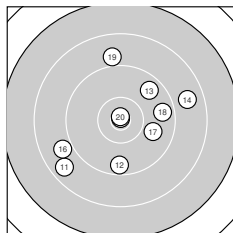

Ergebnis: **357** (380.4)
 Serien: 91 88 91 87
 Zähler: 9 20 10 1 0 0 0 0 0 0
 Innenzehner: 6
 Weitester: 2670 (35.), 2106 (3.), 1987 (29.)
 beste Teiler: 44.0 (15.), 88.2 (20.), 228.5 (28.)
 Trefferlage: 3.22 mm links, 0.90 mm hoch
 Streuwert: 8.86, horizontal: 8.67, vertikal: 9.05

Serie 1:
 10.0 ↑ 10.4 * 8.3 ↙ 9.9 ← 9.7 ↗
 10.4 ↑ 8.8 ← 9.5 ← 9.2 ↘ 9.4 ↘
 beste Teiler: 409.8 (2.), 480.3 (6.), 786.9 (1.)
 Trefferlage: 6.48 mm links, 1.70 mm tief
 Streuwert: 7.68, horizontal: 7.15, vertikal: 8.18

Serie 2:
 8.7 ↙ 9.5 ↓ 9.6 ↗ 8.8 → 10.9 *
 8.9 ↙ 9.9 → 9.6 → 8.9 ↑ 10.8 *
 beste Teiler: 44.0 (15.), 88.2 (20.), 863.7 (17.)
 Trefferlage: 1.15 mm rechts, 0.12 mm tief
 Streuwert: 9.38, horizontal: 10.08, vertikal: 8.63

Serie 4:
 9.7 ↓ 9.7 ↘ 9.4 ↗ 8.9 ↘ 7.6 ↘
 9.4 ← 9.4 ↑ 10.2 ↘ 8.8 ↑ 9.9 ←
 beste Teiler: 617.0 (38.), 807.1 (40.), 984.5 (32.)
 Trefferlage: 5.73 mm links, 3.84 mm hoch
 Streuwert: 9.32, horizontal: 9.21, vertikal: 9.44