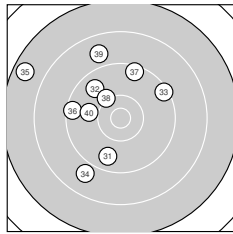

Ergebnis: **357** (380.4)
 Serien: 91 88 91 87
 Zähler: 9 20 10 1 0 0 0 0 0 0
 Innenzehner: 6
 Weitester: 2670 (35.), 2106 (3.), 1987 (29.)
 beste Teiler: 44.0 (15.), 88.2 (20.), 228.5 (28.)
 Trefferlage: 3.22 mm links, 0.90 mm hoch
 Streuwert: 8.86, horizontal: 8.67, vertikal: 9.05

Serie 1:
 10.0 ↑ 10.4 * 8.3 ↙ 9.9 ← 9.7 ↗
 10.4 ↑ 8.8 ← 9.5 ← 9.2 ↘ 9.4 ↘
 beste Teiler: 409.8 (2.), 480.3 (6.), 786.9 (1.)
 Trefferlage: 6.48 mm links, 1.70 mm tief
 Streuwert: 7.68, horizontal: 7.15, vertikal: 8.18

Serie 2:
 8.7 ↙ 9.5 ↓ 9.6 ↗ 8.8 → 10.9 *
 8.9 ↙ 9.9 → 9.6 → 8.9 ↑ 10.8 *
 beste Teiler: 44.0 (15.), 88.2 (20.), 863.7 (17.)
 Trefferlage: 1.15 mm rechts, 0.12 mm tief
 Streuwert: 9.38, horizontal: 10.08, vertikal: 8.63

Serie 4:
 9.7 ↓ 9.7 ↘ 9.4 ↗ 8.9 ↘ 7.6 ↘
 9.4 ← 9.4 ↑ 10.2 ↘ 8.8 ↑ 9.9 ←
 beste Teiler: 617.0 (38.), 807.1 (40.), 984.5 (32.)
 Trefferlage: 5.73 mm links, 3.84 mm hoch
 Streuwert: 9.32, horizontal: 9.21, vertikal: 9.44