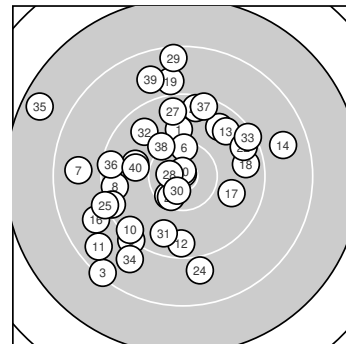

Ergebnis: **357** (380.4)
 Serien: 91 88 91 87
 Zähler: 9 20 10 1 0 0 0 0 0 0
 Innenzehner: 6
 Weitester: 2670 (35.), 2106 (3.), 1987 (29.)
 beste Teiler: 44.0 (15.), 88.2 (20.), 228.5 (28.)
 Trefferlage: 3.22 mm links, 0.90 mm hoch
 Streuwert: 8.86, horizontal: 8.67, vertikal: 9.05

Serie 1:
 10.0 ↑ 10.4 * 8.3 ↙ 9.9 ← 9.7 ↗
 10.4 ↑ 8.8 ← 9.5 ← 9.2 ↘ 9.4 ↘
 beste Teiler: 409.8 (2.), 480.3 (6.), 786.9 (1.)
 Trefferlage: 6.48 mm links, 1.70 mm tief
 Streuwert: 7.68, horizontal: 7.15, vertikal: 8.18

Serie 2:
 8.7 ↙ 9.5 ↓ 9.6 ↗ 8.8 → 10.9 *
 8.9 ↙ 9.9 → 9.6 → 8.9 ↑ 10.8 *
 beste Teiler: 44.0 (15.), 88.2 (20.), 863.7 (17.)
 Trefferlage: 1.15 mm rechts, 0.12 mm tief
 Streuwert: 9.38, horizontal: 10.08, vertikal: 8.63

Serie 4:
 9.7 ↓ 9.7 ↘ 9.4 ↗ 8.9 ↘ 7.6 ↘
 9.4 ← 9.4 ↑ 10.2 ↘ 8.8 ↑ 9.9 ←
 beste Teiler: 617.0 (38.), 807.1 (40.), 984.5 (32.)
 Trefferlage: 5.73 mm links, 3.84 mm hoch
 Streuwert: 9.32, horizontal: 9.21, vertikal: 9.44