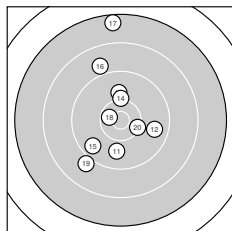

Ergebnis: **370** (387.4)
 Serien: 95 91 93 91
 Zähler: 14 23 2 1 0 0 0 0 0 0
 Innenzehner: 4
 Weitester: 2745 (17.), 1795 (37.), 1623 (16.)
 beste Teiler: 256.0 (8.), 289.6 (30.), 312.2 (29.)
 Trefferlage: 0.18 mm links, 0.96 mm hoch
 Streuwert: 8.00, horizontal: 7.59, vertikal: 8.39

Serie 1:
 10.0 ↙ 10.3 ← 9.7 ↘ 10.2 ↗ 9.0 →
 9.3 ↓ 10.0 ↗ 10.6 * 9.9 ↑ 9.3 →
 beste Teiler: 256.0 (8.), 547.5 (2.), 591.2 (4.)
 Trefferlage: 3.60 mm rechts, 0.73 mm hoch
 Streuwert: 6.83, horizontal: 7.11, vertikal: 6.55

Serie 2:
 9.9 ↓ 9.7 → 10.0 ↑ 10.2 ↑ 9.6 ↙
 8.9 ↖ 7.5 ↑ 10.5 * 9.0 ↘ 10.3 →
 beste Teiler: 325.7 (18.), 517.2 (20.), 614.0 (14.)
 Trefferlage: 1.58 mm links, 2.46 mm hoch
 Streuwert: 9.42, horizontal: 5.71, vertikal: 12.04

Serie 4:
 9.6 ↗ 10.3 → 9.6 ↙ 9.4 ↑ 10.1 ←
 9.4 → 8.7 ↙ 9.3 ↙ 9.9 ↖ 9.5 ↙
 beste Teiler: 523.9 (32.), 681.0 (35.), 818.9 (39.)
 Trefferlage: 2.69 mm links, 1.96 mm tief
 Streuwert: 8.18, horizontal: 8.82, vertikal: 7.47