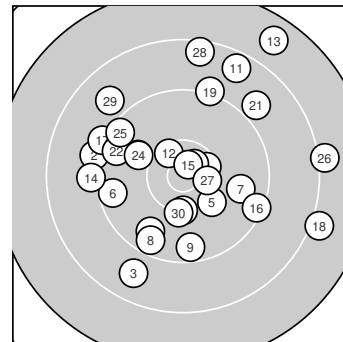

Ergebnis: **271** (283.8)
 Serien: 92 89 90
 Zähler: 10 12 7 1 0 0 0 0 0 0
 Innenzehner: 5
 Weitester: 2600 (13.), 2311 (18.), 2278 (26.)
 beste Teiler: 201.3 (15.), 268.2 (10.), 393.9 (27.)
 Trefferlage: 0.08 mm rechts, 1.81 mm hoch
 Streuwert: 9.63, horizontal: 10.14, vertikal: 9.10

Serie 1:
 10.4 * 9.1 ← 8.8 ↙ 9.7 ↘ 10.2 ↘
 9.5 ← 9.8 → 9.5 ↘ 10.6 *
 beste Teiler: 268.2 (10.), 408.5 (1.), 620.2 (5.)
 Trefferlage: 2.29 mm links, 4.78 mm tief
 Streuwert: 6.99, horizontal: 7.55, vertikal: 6.37

Serie 2:
 8.6 ↗ 10.4 * 7.7 ↗ 9.1 ← 10.7 *
 9.4 ↘ 9.2 ↖ 8.1 ↘ 9.2 ↑ 10.0 ↖
 beste Teiler: 201.3 (15.), 427.0 (12.), 795.7 (20.)
 Trefferlage: 2.46 mm rechts, 5.37 mm hoch
 Streuwert: 10.78, horizontal: 11.95, vertikal: 9.46

Serie 3:
 8.9 ↗ 9.5 ↖ 10.3 ↓ 10.0 ↖ 9.4 ↖
 8.1 → 10.5 * 8.5 ↑ 8.9 ↖ 10.2 ↓
 beste Teiler: 393.9 (27.), 545.0 (23.), 586.1 (30.)
 Trefferlage: 0.09 mm rechts, 4.83 mm hoch
 Streuwert: 9.56, horizontal: 10.89, vertikal: 8.02