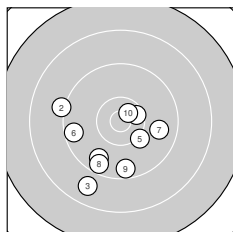

Ergebnis: **271** (283.8)
 Serien: 92 89 90
 Zähler: 10 12 7 1 0 0 0 0 0 0
 Innenzehner: 5
 Weitester: 2600 (13.), 2311 (18.), 2278 (26.)
 beste Teiler: 201.3 (15.), 268.2 (10.), 393.9 (27.)
 Trefferlage: 0.08 mm rechts, 1.81 mm hoch
 Streuwert: 9.63, horizontal: 10.14, vertikal: 9.10

Serie 1:
 10.4 * 9.1 ← 8.8 ↙ 9.7 ↘ 10.2 ↘
 9.5 ← 9.8 → 9.5 ↘ 10.6 *
 beste Teiler: 268.2 (10.), 408.5 (1.), 620.2 (5.)
 Trefferlage: 2.29 mm links, 4.78 mm tief
 Streuwert: 6.99, horizontal: 7.55, vertikal: 6.37

Serie 2:
 8.6 ↗ 10.4 * 7.7 ↗ 9.1 ← 10.7 *
 9.4 ↘ 9.2 ↖ 8.1 ↘ 9.2 ↑ 10.0 ↖
 beste Teiler: 201.3 (15.), 427.0 (12.), 795.7 (20.)
 Trefferlage: 2.46 mm rechts, 5.37 mm hoch
 Streuwert: 10.78, horizontal: 11.95, vertikal: 9.46

Serie 3:
 8.9 ↗ 9.5 ↖ 10.3 ↓ 10.0 ↖ 9.4 ↖
 8.1 → 10.5 * 8.5 ↑ 8.9 ↖ 10.2 ↓
 beste Teiler: 393.9 (27.), 545.0 (23.), 586.1 (30.)
 Trefferlage: 0.09 mm rechts, 4.83 mm hoch
 Streuwert: 9.56, horizontal: 10.89, vertikal: 8.02