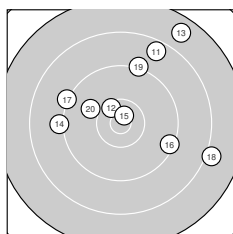

Ergebnis: **271** (283.8)
 Serien: 92 89 90
 Zähler: 10 12 7 1 0 0 0 0 0 0
 Innenzehner: 5
 Weitester: 2600 (13.), 2311 (18.), 2278 (26.)
 beste Teiler: 201.3 (15.), 268.2 (10.), 393.9 (27.)
 Trefferlage: 0.08 mm rechts, 1.81 mm hoch
 Streuwert: 9.63, horizontal: 10.14, vertikal: 9.10

Serie 1:
 10.4 * 9.1 ← 8.8 ↙ 9.7 ↘ 10.2 ↘
 9.5 ← 9.8 → 9.5 ↘ 10.6 *
 beste Teiler: 268.2 (10.), 408.5 (1.), 620.2 (5.)
 Trefferlage: 2.29 mm links, 4.78 mm tief
 Streuwert: 6.99, horizontal: 7.55, vertikal: 6.37

Serie 2:
 8.6 ↗ 10.4 * 7.7 ↗ 9.1 ← 10.7 *
 9.4 ↘ 9.2 ↖ 8.1 ↘ 9.2 ↑ 10.0 ↖
 beste Teiler: 201.3 (15.), 427.0 (12.), 795.7 (20.)
 Trefferlage: 2.46 mm rechts, 5.37 mm hoch
 Streuwert: 10.78, horizontal: 11.95, vertikal: 9.46

Serie 3:
 8.9 ↗ 9.5 ↖ 10.3 ↓ 10.0 ↖ 9.4 ↖
 8.1 → 10.5 * 8.5 ↑ 8.9 ↖ 10.2 ↓
 beste Teiler: 393.9 (27.), 545.0 (23.), 586.1 (30.)
 Trefferlage: 0.09 mm rechts, 4.83 mm hoch
 Streuwert: 9.56, horizontal: 10.89, vertikal: 8.02