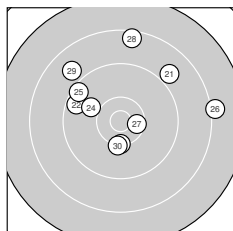

Ergebnis: **271** (283.8)
 Serien: 92 89 90
 Zähler: 10 12 7 1 0 0 0 0 0 0
 Innenzehner: 5
 Weitester: 2600 (13.), 2311 (18.), 2278 (26.)
 beste Teiler: 201.3 (15.), 268.2 (10.), 393.9 (27.)
 Trefferlage: 0.08 mm rechts, 1.81 mm hoch
 Streuwert: 9.63, horizontal: 10.14, vertikal: 9.10

Serie 1:
 10.4 * 9.1 ← 8.8 ↙ 9.7 ↘ 10.2 ↘
 9.5 ← 9.8 → 9.5 ↘ 10.6 *
 beste Teiler: 268.2 (10.), 408.5 (1.), 620.2 (5.)
 Trefferlage: 2.29 mm links, 4.78 mm tief
 Streuwert: 6.99, horizontal: 7.55, vertikal: 6.37

Serie 2:
 8.6 ↗ 10.4 * 7.7 ↗ 9.1 ← 10.7 *
 9.4 ↘ 9.2 ↖ 8.1 ↘ 9.2 ↑ 10.0 ↖
 beste Teiler: 201.3 (15.), 427.0 (12.), 795.7 (20.)
 Trefferlage: 2.46 mm rechts, 5.37 mm hoch
 Streuwert: 10.78, horizontal: 11.95, vertikal: 9.46

Serie 3:
 8.9 ↗ 9.5 ↖ 10.3 ↓ 10.0 ↖ 9.4 ↖
 8.1 → 10.5 * 8.5 ↑ 8.9 ↖ 10.2 ↓
 beste Teiler: 393.9 (27.), 545.0 (23.), 586.1 (30.)
 Trefferlage: 0.09 mm rechts, 4.83 mm hoch
 Streuwert: 9.56, horizontal: 10.89, vertikal: 8.02