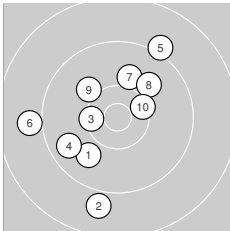

Ergebnis: **97.2** (93)
 Serien: 97.2
 Zähler: 4 5 1 0 0 0 0 0 0 0
 Innenzehner: 0
 Weitesten: 1645 (2.), 1599 (6.), 1482 (5.)
 beste Teiler: 477.8 (3.), 495.0 (10.), 725.6 (9.)
 Trefferlage: 2.33 mm links, 0.32 mm hoch
 Streuwert: 7.80, horizontal: 7.35, vertikal: 8.23

Serie 1:

9.9 ↙	8.9 ↓	10.4 ←	9.7 ↙	9.1 ↗
9.0 ←	10.0 ↑	9.9 ↗	10.0 ↘	10.3 →

beste Teiler: 477.8 (3.), 495.0 (10.), 725.6 (9.)
 Trefferlage: 2.33 mm links, 0.32 mm hoch
 Streuwert: 7.80, horizontal: 7.35, vertikal: 8.23