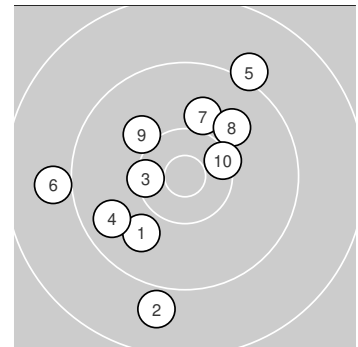

Ergebnis: **97.2** (93)
 Serien: 97.2
 Zähler: 4 5 1 0 0 0 0 0 0 0
 Innenzehner: 0
 Weitesten: 1645 (2.), 1599 (6.), 1482 (5.)
 beste Teiler: 477.8 (3.), 495.0 (10.), 725.6 (9.)
 Trefferlage: 2.33 mm links, 0.32 mm hoch
 Streuwert: 7.80, horizontal: 7.35, vertikal: 8.23

Serie 1:

9.9 ↙	8.9 ↓	10.4 ←	9.7 ↙	9.1 ↗
9.0 ←	10.0 ↑	9.9 ↗	10.0 ↘	10.3 →

beste Teiler: 477.8 (3.), 495.0 (10.), 725.6 (9.)
 Trefferlage: 2.33 mm links, 0.32 mm hoch
 Streuwert: 7.80, horizontal: 7.35, vertikal: 8.23