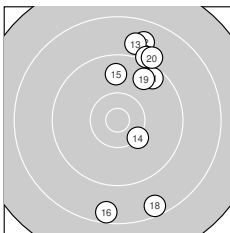

Ergebnis: **291.7** (280)  
 Serien: 98.2 92.0 101.5  
 Zähler: 15 10 5 0 0 0 0 0 0 0  
 Innenzehner: 4  
 Weitesten: 1963 (18.), 1948 (16.), 1841 (7.)  
 beste Teiler: 235.5 (25.), 310.4 (10.), 443.4 (21.)  
 Trefferlage: 4.21 mm rechts, 0.49 mm hoch  
 Streuwert: 7.28, horizontal: 2.86, vertikal: 9.90

**Serie 1:**

10.2 ↗	10.0 →	9.5 ↑	9.3 ↓	10.1 ↓
10.0 ↘	8.6 ↓	10.0 →	9.9 ↓	10.6 *

beste Teiler: 310.4 (10.), 618.4 (1.), 675.8 (5.)  
 Trefferlage: 3.84 mm rechts, 3.28 mm tief  
 Streuwert: 6.34, horizontal: 2.97, vertikal: 8.46

**Serie 2:**

9.5 ↗	8.8 ↑	8.9 ↑	10.2 ↘	9.7 ↑
8.5 ↓	9.1 ↑	8.5 ↓	9.7 ↗	9.1 ↗

beste Teiler: 562.8 (14.), 967.6 (15.), 1028.7 (19.)  
 Trefferlage: 4.46 mm rechts, 4.50 mm hoch  
 Streuwert: 9.82, horizontal: 3.37, vertikal: 13.47

**Serie 3:**

10.4 *	10.0 ↗	10.2 ↑	9.5 ↓	10.7 *
10.4 *	10.0 →	10.3 →	10.3 →	9.7 ↘

beste Teiler: 235.5 (25.), 443.4 (21.), 467.9 (26.)  
 Trefferlage: 4.32 mm rechts, 0.26 mm hoch  
 Streuwert: 4.18, horizontal: 2.45, vertikal: 5.37