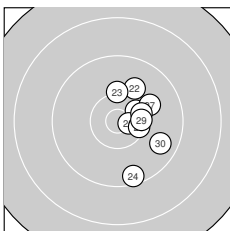

Ergebnis: **291.7** (280)  
 Serien: 98.2 92.0 101.5  
 Zähler: 15 10 5 0 0 0 0 0 0 0  
 Innenzehner: 4  
 Weitesten: 1963 (18.), 1948 (16.), 1841 (7.)  
 beste Teiler: 235.5 (25.), 310.4 (10.), 443.4 (21.)  
 Trefferlage: 4.21 mm rechts, 0.49 mm hoch  
 Streuwert: 7.28, horizontal: 2.86, vertikal: 9.90

**Serie 1:**

10.2 ↗	10.0 →	9.5 ↑	9.3 ↓	10.1 ↓
10.0 ↘	8.6 ↓	10.0 →	9.9 ↓	10.6 *

beste Teiler: 310.4 (10.), 618.4 (1.), 675.8 (5.)  
 Trefferlage: 3.84 mm rechts, 3.28 mm tief  
 Streuwert: 6.34, horizontal: 2.97, vertikal: 8.46

**Serie 2:**

9.5 ↗	8.8 ↑	8.9 ↑	10.2 ↘	9.7 ↑
8.5 ↓	9.1 ↑	8.5 ↓	9.7 ↗	9.1 ↗

beste Teiler: 562.8 (14.), 967.6 (15.), 1028.7 (19.)  
 Trefferlage: 4.46 mm rechts, 4.50 mm hoch  
 Streuwert: 9.82, horizontal: 3.37, vertikal: 13.47

**Serie 3:**

10.4 *	10.0 ↗	10.2 ↑	9.5 ↓	10.7 *
10.4 *	10.0 →	10.3 →	10.3 →	9.7 ↘

beste Teiler: 235.5 (25.), 443.4 (21.), 467.9 (26.)  
 Trefferlage: 4.32 mm rechts, 0.26 mm hoch  
 Streuwert: 4.18, horizontal: 2.45, vertikal: 5.37