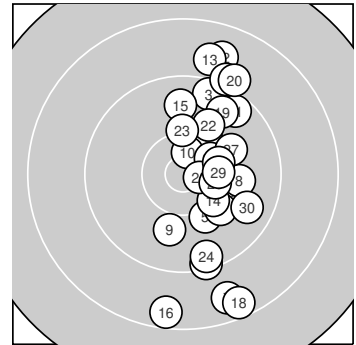

Ergebnis: **291.7** (280)  
 Serien: 98.2 92.0 101.5  
 Zähler: 15 10 5 0 0 0 0 0 0 0  
 Innenzehner: 4  
 Weitesten: 1963 (18.), 1948 (16.), 1841 (7.)  
 beste Teiler: 235.5 (25.), 310.4 (10.), 443.4 (21.)  
 Trefferlage: 4.21 mm rechts, 0.49 mm hoch  
 Streuwert: 7.28, horizontal: 2.86, vertikal: 9.90

**Serie 1:**

10.2 ↗	10.0 →	9.5 ↑	9.3 ↓	10.1 ↓
10.0 ↘	8.6 ↓	10.0 →	9.9 ↓	10.6 *

beste Teiler: 310.4 (10.), 618.4 (1.), 675.8 (5.)  
 Trefferlage: 3.84 mm rechts, 3.28 mm tief  
 Streuwert: 6.34, horizontal: 2.97, vertikal: 8.46

**Serie 2:**

9.5 ↗	8.8 ↑	8.9 ↑	10.2 ↘	9.7 ↑
8.5 ↓	9.1 ↑	8.5 ↓	9.7 ↗	9.1 ↗

beste Teiler: 562.8 (14.), 967.6 (15.), 1028.7 (19.)  
 Trefferlage: 4.46 mm rechts, 4.50 mm hoch  
 Streuwert: 9.82, horizontal: 3.37, vertikal: 13.47

**Serie 3:**

10.4 *	10.0 ↗	10.2 ↑	9.5 ↓	10.7 *
10.4 *	10.0 →	10.3 →	10.3 →	9.7 ↘

beste Teiler: 235.5 (25.), 443.4 (21.), 467.9 (26.)  
 Trefferlage: 4.32 mm rechts, 0.26 mm hoch  
 Streuwert: 4.18, horizontal: 2.45, vertikal: 5.37