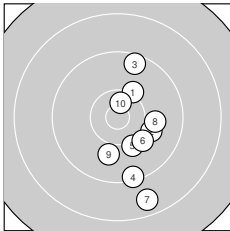

Ergebnis: **291.7** (280)  
 Serien: 98.2 92.0 101.5  
 Zähler: 15 10 5 0 0 0 0 0 0 0  
 Innenzehner: 4  
 Weitesten: 1963 (18.), 1948 (16.), 1841 (7.)  
 beste Teiler: 235.5 (25.), 310.4 (10.), 443.4 (21.)  
 Trefferlage: 4.21 mm rechts, 0.49 mm hoch  
 Streuwert: 7.28, horizontal: 2.86, vertikal: 9.90

**Serie 1:**

10.2 ↗	10.0 →	9.5 ↑	9.3 ↓	10.1 ↓
10.0 ↘	8.6 ↓	10.0 →	9.9 ↓	10.6 *

beste Teiler: 310.4 (10.), 618.4 (1.), 675.8 (5.)  
 Trefferlage: 3.84 mm rechts, 3.28 mm tief  
 Streuwert: 6.34, horizontal: 2.97, vertikal: 8.46

**Serie 2:**

9.5 ↗	8.8 ↑	8.9 ↑	10.2 ↘	9.7 ↑
8.5 ↓	9.1 ↑	8.5 ↓	9.7 ↗	9.1 ↗

beste Teiler: 562.8 (14.), 967.6 (15.), 1028.7 (19.)  
 Trefferlage: 4.46 mm rechts, 4.50 mm hoch  
 Streuwert: 9.82, horizontal: 3.37, vertikal: 13.47

**Serie 3:**

10.4 *	10.0 ↗	10.2 ↑	9.5 ↓	10.7 *
10.4 *	10.0 →	10.3 →	10.3 →	9.7 ↘

beste Teiler: 235.5 (25.), 443.4 (21.), 467.9 (26.)  
 Trefferlage: 4.32 mm rechts, 0.26 mm hoch  
 Streuwert: 4.18, horizontal: 2.45, vertikal: 5.37