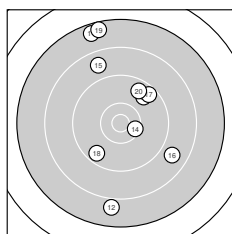

Ergebnis: **338** (358.6)
 Serien: 85 83 86 84
 Zähler: 5 17 10 7 1 0 0 0 0 0
 Innenzehner: 1
 Weitester: 3263 (35.), 2821 (6.), 2751 (19.)
 beste Teiler: 448.8 (14.), 545.6 (26.), 559.5 (36.)
 Trefferlage: 1.76 mm rechts, 0.53 mm hoch
 Streuwert: 12.41, horizontal: 9.11, vertikal: 15.00

Serie 1:

9.1 ↗	10.2 ↘	8.4 ↘	9.2 ↖	9.8 ↓
7.4 ↓	7.9 ↖	7.8 ↓	9.0 ↑	10.2 ↘

beste Teiler: 580.9 (10.), 597.5 (2.), 944.6 (5.)
 Trefferlage: 1.76 mm links, 5.32 mm tief
 Streuwert: 12.82, horizontal: 10.59, vertikal: 14.72

Serie 2:

7.6 ↑	7.9 ↓	9.7 ↗	10.4 *	8.7 ↖
8.8 ↘	9.5 ↗	9.6 ↖	7.5 ↑	9.6 ↗

beste Teiler: 448.8 (14.), 998.3 (13.), 1060.6 (20.)
 Trefferlage: 0.82 mm rechts, 5.05 mm hoch
 Streuwert: 12.73, horizontal: 7.95, vertikal: 16.16

Serie 4:

8.5 ↑	9.7 ↑	9.4 →	9.0 ↓	6.9 ↗
10.3 ↗	7.6 ↑	9.8 ↓	9.1 ↘	8.1 ↓

beste Teiler: 559.5 (36.), 953.4 (38.), 988.0 (32.)
 Trefferlage: 7.89 mm rechts, 1.77 mm hoch
 Streuwert: 12.60, horizontal: 8.39, vertikal: 15.72