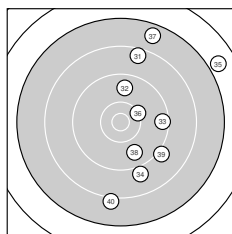

Serie 1:

9.1 ↗	10.2 ↘	8.4 ↘	9.2 ↖	9.8 ↓
7.4 ↓	7.9 ↖	7.8 ↓	9.0 ↑	10.2 ↘

beste Teiler: 580.9 (10.), 597.5 (2.), 944.6 (5.)
 Trefferlage: 1.76 mm links, 5.32 mm tief
 Streuwert: 12.82, horizontal: 10.59, vertikal: 14.72

Serie 2:

7.6 ↑	7.9 ↓	9.7 ↗	10.4 *	8.7 ↖
8.8 ↘	9.5 ↗	9.6 ↖	7.5 ↑	9.6 ↗

beste Teiler: 448.8 (14.), 998.3 (13.), 1060.6 (20.)
 Trefferlage: 0.82 mm rechts, 5.05 mm hoch
 Streuwert: 12.73, horizontal: 7.95, vertikal: 16.16

Serie 3:

9.0 ↗	9.5 ↓	8.8 ↑	9.8 ↑	8.6 ↓
10.3 ↗	9.4 ↓	8.9 ↖	8.8 ↑	8.8 ↖

beste Teiler: 545.6 (26.), 943.3 (24.), 1164.4 (22.)
 Trefferlage: 0.08 mm rechts, 0.64 mm hoch
 Streuwert: 11.00, horizontal: 7.36, vertikal: 13.70

Serie 4:

8.5 ↑	9.7 ↑	9.4 →	9.0 ↓	6.9 ↗
10.3 ↗	7.6 ↑	9.8 ↓	9.1 ↘	8.1 ↓

beste Teiler: 559.5 (36.), 953.4 (38.), 988.0 (32.)
 Trefferlage: 7.89 mm rechts, 1.77 mm hoch
 Streuwert: 12.60, horizontal: 8.39, vertikal: 15.72