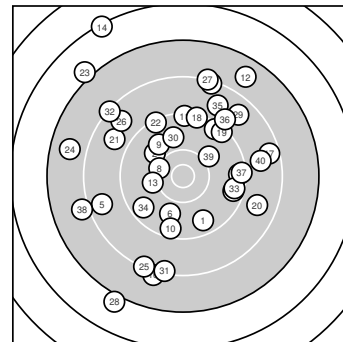

Ergebnis: **338** (355.2)  
 Serien: 90 83 79 86  
 Zähler: 4 16 15 4 1 0 0 0 0 0  
 Innenzehner: 0  
 Weitester: 3723 (14.), 3131 (28.), 3129 (23.)  
 beste Teiler: 547.0 (8.), 676.0 (13.), 712.0 (39.)  
 Trefferlage: 1.12 mm links, 3.52 mm hoch  
 Streuwert: 12.65, horizontal: 12.01, vertikal: 13.26

**Serie 1:**  
 9.6 ↘                      10.0 ↘                      8.3 ↑                      9.4 →                      8.6 ←  
 9.9 ↓                      9.4 ↗                      10.3 ↖                      9.9 ↖                      9.5 ↓  
 beste Teiler: 547.0 (8.), 794.5 (2.), 867.4 (6.)  
 Trefferlage: 1.00 mm links, 0.92 mm hoch  
 Streuwert: 9.37, horizontal: 8.62, vertikal: 10.07

**Serie 2:**  
 9.3 ↑                      7.7 ↗                      10.1 ←                      6.3 ↘                      9.5 →  
 8.1 ↓                      8.5 →                      9.3 ↑                      9.3 ↗                      8.8 →  
 beste Teiler: 676.0 (13.), 1149.6 (15.), 1285.3 (19.)  
 Trefferlage: 4.08 mm rechts, 6.24 mm hoch  
 Streuwert: 13.70, horizontal: 11.77, vertikal: 15.39

**Serie 4:**  
 8.3 ↓                      8.3 ↖                      9.5 →                      9.6 ↙                      8.8 ↗  
 9.0 ↗                      9.3 →                      8.0 ←                      10.1 ↗                      8.8 →  
 beste Teiler: 712.0 (39.), 1103.2 (34.), 1157.9 (33.)  
 Trefferlage: 1.27 mm rechts, 1.29 mm hoch  
 Streuwert: 12.30, horizontal: 13.23, vertikal: 11.29