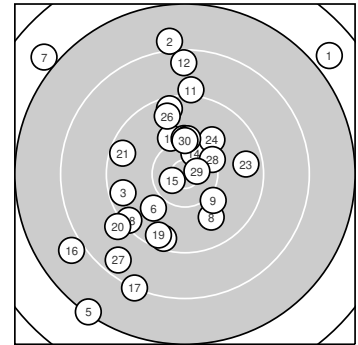

Ergebnis: **267** (279.3)
 Serien: 82 90 95
 Zähler: 10 12 5 1 2 0 0 0 0 0
 Innenzehner: 3
 Weitester: 3266 (1.), 3203 (7.), 2941 (5.)
 beste Teiler: 215.1 (29.), 249.5 (15.), 392.3 (14.)
 Trefferlage: 3.08 mm links, 0.97 mm hoch
 Streuwert: 10.94, horizontal: 9.54, vertikal: 12.19

Serie 1:
 6.9 ↗ 8.0 ↑ 9.5 ← 9.5 ↓ 7.3 ↘
 9.9 ↙ 6.9 ↘ 9.8 ↘ 10.1 ↘ 9.5 ↑
 beste Teiler: 674.3 (9.), 810.8 (6.), 881.0 (8.)
 Trefferlage: 3.22 mm links, 1.92 mm hoch
 Streuwert: 14.83, horizontal: 13.53, vertikal: 16.03

Serie 2:
 9.1 ↑ 8.5 ↑ 10.1 ↘ 10.5 * 10.6 *
 8.0 ↙ 8.2 ↓ 9.4 ↙ 9.5 ↓ 9.1 ↙
 beste Teiler: 249.5 (15.), 392.3 (14.), 677.9 (13.)
 Trefferlage: 5.72 mm links, 1.80 mm tief
 Streuwert: 10.19, horizontal: 6.79, vertikal: 12.71

Serie 3:
 9.5 ↙ 10.2 ↑ 9.6 → 10.0 ↗ 10.2 ↑
 9.6 ↗ 8.6 ↙ 10.3 ↗ 10.7 * 10.2 ↑
 beste Teiler: 215.1 (29.), 543.1 (28.), 587.0 (30.)
 Trefferlage: 0.31 mm links, 2.79 mm hoch
 Streuwert: 6.87, horizontal: 6.89, vertikal: 6.85