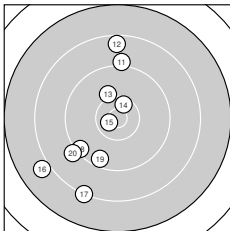

Ergebnis: **267** (279.3)
 Serien: 82 90 95
 Zähler: 10 12 5 1 2 0 0 0 0 0
 Innenzehner: 3
 Weitester: 3266 (1.), 3203 (7.), 2941 (5.)
 beste Teiler: 215.1 (29.), 249.5 (15.), 392.3 (14.)
 Trefferlage: 3.08 mm links, 0.97 mm hoch
 Streuwert: 10.94, horizontal: 9.54, vertikal: 12.19

Serie 1:
 6.9 ↗ 8.0 ↑ 9.5 ← 9.5 ↓ 7.3 ↘
 9.9 ↙ 6.9 ↘ 9.8 ↘ 10.1 ↘ 9.5 ↑
 beste Teiler: 674.3 (9.), 810.8 (6.), 881.0 (8.)
 Trefferlage: 3.22 mm links, 1.92 mm hoch
 Streuwert: 14.83, horizontal: 13.53, vertikal: 16.03

Serie 2:
 9.1 ↑ 8.5 ↑ 10.1 ↘ 10.5 * 10.6 *
 8.0 ↙ 8.2 ↓ 9.4 ↙ 9.5 ↓ 9.1 ↙
 beste Teiler: 249.5 (15.), 392.3 (14.), 677.9 (13.)
 Trefferlage: 5.72 mm links, 1.80 mm tief
 Streuwert: 10.19, horizontal: 6.79, vertikal: 12.71

Serie 3:
 9.5 ↙ 10.2 ↑ 9.6 → 10.0 ↗ 10.2 ↑
 9.6 ↗ 8.6 ↙ 10.3 ↗ 10.7 * 10.2 ↑
 beste Teiler: 215.1 (29.), 543.1 (28.), 587.0 (30.)
 Trefferlage: 0.31 mm links, 2.79 mm hoch
 Streuwert: 6.87, horizontal: 6.89, vertikal: 6.85