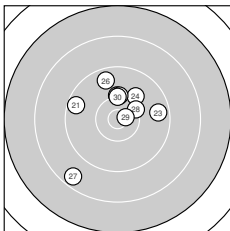

Ergebnis: **267** (279.3)
 Serien: 82 90 95
 Zähler: 10 12 5 1 2 0 0 0 0 0
 Innenzehner: 3
 Weitester: 3266 (1.), 3203 (7.), 2941 (5.)
 beste Teiler: 215.1 (29.), 249.5 (15.), 392.3 (14.)
 Trefferlage: 3.08 mm links, 0.97 mm hoch
 Streuwert: 10.94, horizontal: 9.54, vertikal: 12.19

Serie 1:
 6.9 ↗ 8.0 ↑ 9.5 ← 9.5 ↓ 7.3 ↘
 9.9 ↙ 6.9 ↘ 9.8 ↘ 10.1 ↘ 9.5 ↑
 beste Teiler: 674.3 (9.), 810.8 (6.), 881.0 (8.)
 Trefferlage: 3.22 mm links, 1.92 mm hoch
 Streuwert: 14.83, horizontal: 13.53, vertikal: 16.03

Serie 2:
 9.1 ↑ 8.5 ↑ 10.1 ↘ 10.5 * 10.6 *
 8.0 ↙ 8.2 ↓ 9.4 ↙ 9.5 ↓ 9.1 ↙
 beste Teiler: 249.5 (15.), 392.3 (14.), 677.9 (13.)
 Trefferlage: 5.72 mm links, 1.80 mm tief
 Streuwert: 10.19, horizontal: 6.79, vertikal: 12.71

Serie 3:
 9.5 ↙ 10.2 ↑ 9.6 → 10.0 ↗ 10.2 ↑
 9.6 ↗ 8.6 ↙ 10.3 ↗ 10.7 * 10.2 ↑
 beste Teiler: 215.1 (29.), 543.1 (28.), 587.0 (30.)
 Trefferlage: 0.31 mm links, 2.79 mm hoch
 Streuwert: 6.87, horizontal: 6.89, vertikal: 6.85