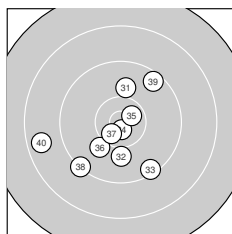

**Serie 1:**

9.9 ↓	9.8 ←	7.9 ↙	9.1 ↗	9.0 →
9.8 ↘	9.6 ↖	10.3 ↗	8.7 ↗	10.3 ↗

beste Teiler: 482.9 (8.), 538.8 (10.), 864.2 (1.)  
 Trefferlage: 0.03 mm rechts, 0.67 mm hoch  
 Streuwert: 9.88, horizontal: 10.68, vertikal: 9.01

**Serie 2:**

9.2 ↙	10.6 *	10.4 *	8.2 ↗	10.7 *
10.3 ↓	9.6 ↑	10.7 *	8.1 ↘	8.8 ↙

beste Teiler: 176.6 (15.), 227.7 (18.), 264.3 (12.)  
 Trefferlage: 1.89 mm rechts, 2.09 mm tief  
 Streuwert: 9.48, horizontal: 11.11, vertikal: 7.52

**Serie 3:**

10.2 ↘	9.0 →	10.0 ↙	9.9 ↓	9.8 ↗
10.8 *	9.7 ↘	9.9 ↘	8.4 ←	10.3 ↘

beste Teiler: 116.1 (26.), 486.7 (30.), 577.6 (21.)  
 Trefferlage: 1.28 mm links, 0.74 mm hoch  
 Streuwert: 7.81, horizontal: 9.62, vertikal: 5.43

**Serie 4:**

10.0 ↑	10.0 ↓	9.4 ↘	10.7 *	10.6 *
10.0 ↙	10.5 *	9.3 ↙	9.5 ↗	8.6 ←

beste Teiler: 172.6 (34.), 288.1 (35.), 331.8 (37.)  
 Trefferlage: 1.55 mm links, 2.47 mm tief  
 Streuwert: 7.22, horizontal: 7.55, vertikal: 6.88