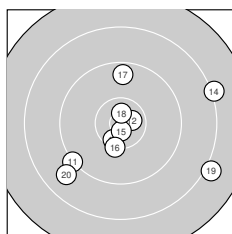

Ergebnis: **369** (387.6)  
 Serien: 89 92 93 95  
 Zähler: 17 16 6 1 0 0 0 0 0 0  
 Innenzehner: 8  
 Weitester: 2405 (3.), 2313 (19.), 2234 (14.)  
 beste Teiler: 116.1 (26.), 172.6 (34.), 176.6 (15.)  
 Trefferlage: 0.22 mm links, 0.78 mm tief  
 Streuwert: 8.46, horizontal: 9.55, vertikal: 7.20

**Serie 1:**

9.9 ↓	9.8 ←	7.9 ↙	9.1 ↗	9.0 →
9.8 ↘	9.6 ↖	10.3 ↗	8.7 ↗	10.3 ↗

beste Teiler: 482.9 (8.), 538.8 (10.), 864.2 (1.)  
 Trefferlage: 0.03 mm rechts, 0.67 mm hoch  
 Streuwert: 9.88, horizontal: 10.68, vertikal: 9.01

**Serie 2:**

9.2 ↙	10.6 *	10.4 *	8.2 ↗	10.7 *
10.3 ↓	9.6 ↑	10.7 *	8.1 ↘	8.8 ↙

beste Teiler: 176.6 (15.), 227.7 (18.), 264.3 (12.)  
 Trefferlage: 1.89 mm rechts, 2.09 mm tief  
 Streuwert: 9.48, horizontal: 11.11, vertikal: 7.52

**Serie 4:**

10.0 ↑	10.0 ↓	9.4 ↘	10.7 *	10.6 *
10.0 ↙	10.5 *	9.3 ↙	9.5 ↗	8.6 ←

beste Teiler: 172.6 (34.), 288.1 (35.), 331.8 (37.)  
 Trefferlage: 1.55 mm links, 2.47 mm tief  
 Streuwert: 7.22, horizontal: 7.55, vertikal: 6.88