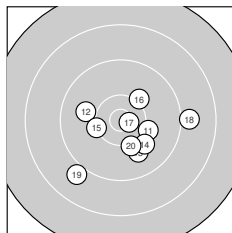

Ergebnis: **372** (386.6)
 Serien: 89 96 93 94
 Zähler: 17 18 5 0 0 0 0 0 0
 Innenzehner: 4
 Weitester: 2333 (26.), 2167 (23.), 1984 (33.)
 beste Teiler: 196.9 (17.), 281.1 (28.), 388.6 (22.)
 Trefferlage: 2.18 mm links, 1.15 mm tief
 Streuwert: 8.08, horizontal: 9.83, vertikal: 5.82

Serie 1:
 8.9 ↘ 9.0 ← 10.3 ↑ 9.9 ↘ 8.6 →
 9.4 ← 9.0 ← 9.7 ↗ 9.5 → 9.7 ←
 beste Teiler: 504.8 (3.), 831.1 (4.), 1011.5 (8.)
 Trefferlage: 3.05 mm links, 2.79 mm hoch
 Streuwert: 9.13, horizontal: 11.86, vertikal: 5.10

Serie 2:
 10.1 ↘ 9.9 ← 9.9 ↓ 10.0 ↘ 10.2 ←
 10.1 ↗ 10.7 * 9.0 → 9.0 ↗ 10.2 ↓
 beste Teiler: 196.9 (17.), 575.3 (15.), 631.1 (20.)
 Trefferlage: 1.65 mm rechts, 2.85 mm tief
 Streuwert: 6.45, horizontal: 7.63, vertikal: 5.00

Serie 4:
 10.3 ↑ 10.2 ↓ 8.5 → 9.2 ↘ 9.0 ↗
 9.7 ← 10.3 → 10.0 ↘ 10.0 ↓ 9.5 ↗
 beste Teiler: 498.0 (31.), 558.0 (37.), 613.4 (32.)
 Trefferlage: 1.78 mm links, 1.53 mm tief
 Streuwert: 8.22, horizontal: 9.49, vertikal: 6.72