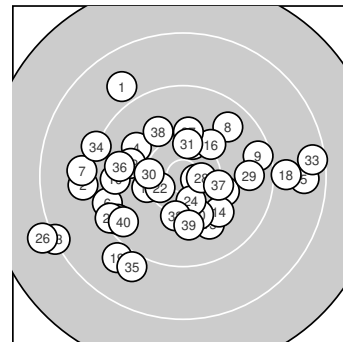

Ergebnis: **372** (386.6)
 Serien: 89 96 93 94
 Zähler: 17 18 5 0 0 0 0 0 0
 Innenzehner: 4
 Weitester: 2333 (26.), 2167 (23.), 1984 (33.)
 beste Teiler: 196.9 (17.), 281.1 (28.), 388.6 (22.)
 Trefferlage: 2.18 mm links, 1.15 mm tief
 Streuwert: 8.08, horizontal: 9.83, vertikal: 5.82

Serie 1:
 8.9 ↘ 9.0 ← 10.3 ↑ 9.9 ↘ 8.6 →
 9.4 ← 9.0 ← 9.7 ↗ 9.5 → 9.7 ←
 beste Teiler: 504.8 (3.), 831.1 (4.), 1011.5 (8.)
 Trefferlage: 3.05 mm links, 2.79 mm hoch
 Streuwert: 9.13, horizontal: 11.86, vertikal: 5.10

Serie 2:
 10.1 ↘ 9.9 ← 9.9 ↓ 10.0 ↘ 10.2 ←
 10.1 ↗ 10.7 * 9.0 → 9.0 ↗ 10.2 ↓
 beste Teiler: 196.9 (17.), 575.3 (15.), 631.1 (20.)
 Trefferlage: 1.65 mm rechts, 2.85 mm tief
 Streuwert: 6.45, horizontal: 7.63, vertikal: 5.00

Serie 4:
 10.3 ↑ 10.2 ↓ 8.5 → 9.2 ↘ 9.0 ↗
 9.7 ← 10.3 → 10.0 ↘ 10.0 ↓ 9.5 ↗
 beste Teiler: 498.0 (31.), 558.0 (37.), 613.4 (32.)
 Trefferlage: 1.78 mm links, 1.53 mm tief
 Streuwert: 8.22, horizontal: 9.49, vertikal: 6.72