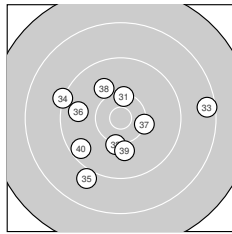

Ergebnis: **372** (386.6)
 Serien: 89 96 93 94
 Zähler: 17 18 5 0 0 0 0 0 0
 Innenzehner: 4
 Weitester: 2333 (26.), 2167 (23.), 1984 (33.)
 beste Teiler: 196.9 (17.), 281.1 (28.), 388.6 (22.)
 Trefferlage: 2.18 mm links, 1.15 mm tief
 Streuwert: 8.08, horizontal: 9.83, vertikal: 5.82

Serie 1:
 8.9 ↘ 9.0 ← 10.3 ↑ 9.9 ↘ 8.6 →
 9.4 ← 9.0 ← 9.7 ↗ 9.5 → 9.7 ←
 beste Teiler: 504.8 (3.), 831.1 (4.), 1011.5 (8.)
 Trefferlage: 3.05 mm links, 2.79 mm hoch
 Streuwert: 9.13, horizontal: 11.86, vertikal: 5.10

Serie 2:
 10.1 ↘ 9.9 ← 9.9 ↓ 10.0 ↘ 10.2 ←
 10.1 ↗ 10.7 * 9.0 → 9.0 ↗ 10.2 ↓
 beste Teiler: 196.9 (17.), 575.3 (15.), 631.1 (20.)
 Trefferlage: 1.65 mm rechts, 2.85 mm tief
 Streuwert: 6.45, horizontal: 7.63, vertikal: 5.00

Serie 4:
 10.3 ↑ 10.2 ↓ 8.5 → 9.2 ↘ 9.0 ↗
 9.7 ← 10.3 → 10.0 ↘ 10.0 ↓ 9.5 ↗
 beste Teiler: 498.0 (31.), 558.0 (37.), 613.4 (32.)
 Trefferlage: 1.78 mm links, 1.53 mm tief
 Streuwert: 8.22, horizontal: 9.49, vertikal: 6.72