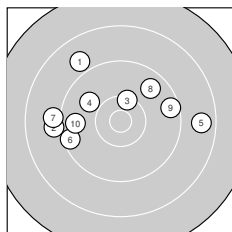

Ergebnis: **372** (386.6)
 Serien: 89 96 93 94
 Zähler: 17 18 5 0 0 0 0 0 0
 Innenzehner: 4
 Weitester: 2333 (26.), 2167 (23.), 1984 (33.)
 beste Teiler: 196.9 (17.), 281.1 (28.), 388.6 (22.)
 Trefferlage: 2.18 mm links, 1.15 mm tief
 Streuwert: 8.08, horizontal: 9.83, vertikal: 5.82

Serie 1:
 8.9 ↘ 9.0 ← 10.3 ↑ 9.9 ↘ 8.6 →
 9.4 ← 9.0 ← 9.7 ↗ 9.5 → 9.7 ←
 beste Teiler: 504.8 (3.), 831.1 (4.), 1011.5 (8.)
 Trefferlage: 3.05 mm links, 2.79 mm hoch
 Streuwert: 9.13, horizontal: 11.86, vertikal: 5.10

Serie 2:
 10.1 ↘ 9.9 ← 9.9 ↓ 10.0 ↘ 10.2 ←
 10.1 ↗ 10.7 * 9.0 → 9.0 ↗ 10.2 ↓
 beste Teiler: 196.9 (17.), 575.3 (15.), 631.1 (20.)
 Trefferlage: 1.65 mm rechts, 2.85 mm tief
 Streuwert: 6.45, horizontal: 7.63, vertikal: 5.00

Serie 4:
 10.3 ↑ 10.2 ↓ 8.5 → 9.2 ↘ 9.0 ↗
 9.7 ← 10.3 → 10.0 ↘ 10.0 ↓ 9.5 ↗
 beste Teiler: 498.0 (31.), 558.0 (37.), 613.4 (32.)
 Trefferlage: 1.78 mm links, 1.53 mm tief
 Streuwert: 8.22, horizontal: 9.49, vertikal: 6.72