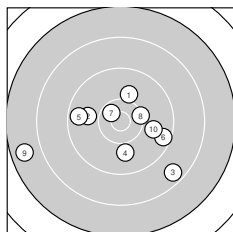

Ergebnis: **368** (386.6)
 Serien: 90 95 90 93
 Zähler: 17 16 5 2 0 0 0 0 0 0
 Innenzehner: 7
 Weitester: 2615 (9.), 2471 (28.), 2185 (26.)
 beste Teiler: 203.3 (13.), 315.9 (11.), 320.8 (7.)
 Trefferlage: 2.14 mm links, 2.35 mm tief
 Streuwert: 8.28, horizontal: 10.22, vertikal: 5.72

Serie 1:
 10.0 ↑ 9.9 ← 8.6 ↘ 9.9 ↓ 9.6 ←
 9.5 → 10.6 * 10.3 → 7.7 ← 9.9 →
 beste Teiler: 320.8 (7.), 540.6 (8.), 729.9 (1.)
 Trefferlage: 0.48 mm links, 2.24 mm tief
 Streuwert: 9.31, horizontal: 11.66, vertikal: 6.12

Serie 2:
 10.6 * 8.4 ↙ 10.7 * 9.8 ↙ 10.2 →
 9.4 ← 9.0 ↙ 10.3 ↙ 10.5 * 10.5 *
 beste Teiler: 203.3 (13.), 315.9 (11.), 322.7 (19.)
 Trefferlage: 3.68 mm links, 4.47 mm tief
 Streuwert: 6.16, horizontal: 6.24, vertikal: 6.09

Serie 4:
 9.6 ↖ 9.3 ↘ 10.4 * 10.3 ↑ 10.0 ↑
 10.4 * 8.8 ← 9.5 ↓ 9.7 ← 9.9 ←
 beste Teiler: 419.3 (33.), 439.7 (36.), 514.6 (34.)
 Trefferlage: 2.35 mm links, 0.90 mm tief
 Streuwert: 7.24, horizontal: 8.10, vertikal: 6.26