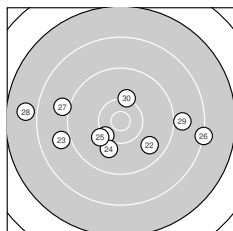

Ergebnis: **368** (386.6)
 Serien: 90 95 90 93
 Zähler: 17 16 5 2 0 0 0 0 0 0
 Innenzehner: 7
 Weitester: 2615 (9.), 2471 (28.), 2185 (26.)
 beste Teiler: 203.3 (13.), 315.9 (11.), 320.8 (7.)
 Trefferlage: 2.14 mm links, 2.35 mm tief
 Streuwert: 8.28, horizontal: 10.22, vertikal: 5.72

Serie 1:
 10.0 ↑ 9.9 ← 8.6 ↘ 9.9 ↓ 9.6 ←
 9.5 → 10.6 * 10.3 → 7.7 ← 9.9 →
 beste Teiler: 320.8 (7.), 540.6 (8.), 729.9 (1.)
 Trefferlage: 0.48 mm links, 2.24 mm tief
 Streuwert: 9.31, horizontal: 11.66, vertikal: 6.12

Serie 2:
 10.6 * 8.4 ↙ 10.7 * 9.8 ↙ 10.2 →
 9.4 ← 9.0 ↙ 10.3 ↙ 10.5 * 10.5 *
 beste Teiler: 203.3 (13.), 315.9 (11.), 322.7 (19.)
 Trefferlage: 3.68 mm links, 4.47 mm tief
 Streuwert: 6.16, horizontal: 6.24, vertikal: 6.09

Serie 4:
 9.6 ↖ 9.3 ↘ 10.4 * 10.3 ↑ 10.0 ↑
 10.4 * 8.8 ← 9.5 ↓ 9.7 ← 9.9 ←
 beste Teiler: 419.3 (33.), 439.7 (36.), 514.6 (34.)
 Trefferlage: 2.35 mm links, 0.90 mm tief
 Streuwert: 7.24, horizontal: 8.10, vertikal: 6.26