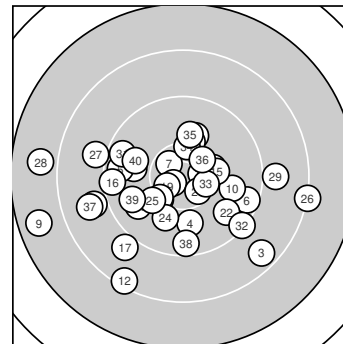

Ergebnis: **368** (386.6)
 Serien: 90 95 90 93
 Zähler: 17 16 5 2 0 0 0 0 0 0
 Innenzehner: 7
 Weitester: 2615 (9.), 2471 (28.), 2185 (26.)
 beste Teiler: 203.3 (13.), 315.9 (11.), 320.8 (7.)
 Trefferlage: 2.14 mm links, 2.35 mm tief
 Streuwert: 8.28, horizontal: 10.22, vertikal: 5.72

Serie 1:
 10.0 ↑ 9.9 ← 8.6 ↘ 9.9 ↓ 9.6 ←
 9.5 → 10.6 * 10.3 → 7.7 ← 9.9 →
 beste Teiler: 320.8 (7.), 540.6 (8.), 729.9 (1.)
 Trefferlage: 0.48 mm links, 2.24 mm tief
 Streuwert: 9.31, horizontal: 11.66, vertikal: 6.12

Serie 2:
 10.6 * 8.4 ↙ 10.7 * 9.8 ↙ 10.2 →
 9.4 ← 9.0 ↙ 10.3 ↙ 10.5 * 10.5 *
 beste Teiler: 203.3 (13.), 315.9 (11.), 322.7 (19.)
 Trefferlage: 3.68 mm links, 4.47 mm tief
 Streuwert: 6.16, horizontal: 6.24, vertikal: 6.09

Serie 4:
 9.6 ↖ 9.3 ↘ 10.4 * 10.3 ↑ 10.0 ↑
 10.4 * 8.8 ← 9.5 ↓ 9.7 ← 9.9 ←
 beste Teiler: 419.3 (33.), 439.7 (36.), 514.6 (34.)
 Trefferlage: 2.35 mm links, 0.90 mm tief
 Streuwert: 7.24, horizontal: 8.10, vertikal: 6.26