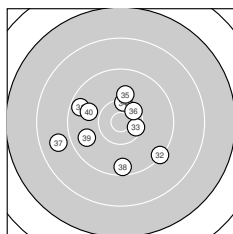

Ergebnis: **368** (386.6)
 Serien: 90 95 90 93
 Zähler: 17 16 5 2 0 0 0 0 0 0
 Innenzehner: 7
 Weitester: 2615 (9.), 2471 (28.), 2185 (26.)
 beste Teiler: 203.3 (13.), 315.9 (11.), 320.8 (7.)
 Trefferlage: 2.14 mm links, 2.35 mm tief
 Streuwert: 8.28, horizontal: 10.22, vertikal: 5.72

Serie 1:
 10.0 ↑ 9.9 ← 8.6 ↘ 9.9 ↓ 9.6 ←
 9.5 → 10.6 * 10.3 → 7.7 ← 9.9 →
 beste Teiler: 320.8 (7.), 540.6 (8.), 729.9 (1.)
 Trefferlage: 0.48 mm links, 2.24 mm tief
 Streuwert: 9.31, horizontal: 11.66, vertikal: 6.12

Serie 2:
 10.6 * 8.4 ↙ 10.7 * 9.8 ↙ 10.2 →
 9.4 ← 9.0 ↙ 10.3 ↙ 10.5 * 10.5 *
 beste Teiler: 203.3 (13.), 315.9 (11.), 322.7 (19.)
 Trefferlage: 3.68 mm links, 4.47 mm tief
 Streuwert: 6.16, horizontal: 6.24, vertikal: 6.09

Serie 4:
 9.6 ↖ 9.3 ↘ 10.4 * 10.3 ↑ 10.0 ↑
 10.4 * 8.8 ← 9.5 ↓ 9.7 ← 9.9 ←
 beste Teiler: 419.3 (33.), 439.7 (36.), 514.6 (34.)
 Trefferlage: 2.35 mm links, 0.90 mm tief
 Streuwert: 7.24, horizontal: 8.10, vertikal: 6.26