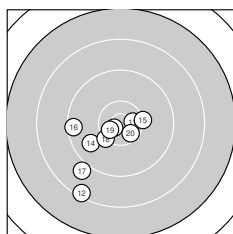

Ergebnis: **368** (386.6)
 Serien: 90 95 90 93
 Zähler: 17 16 5 2 0 0 0 0 0 0
 Innenzehner: 7
 Weitester: 2615 (9.), 2471 (28.), 2185 (26.)
 beste Teiler: 203.3 (13.), 315.9 (11.), 320.8 (7.)
 Trefferlage: 2.14 mm links, 2.35 mm tief
 Streuwert: 8.28, horizontal: 10.22, vertikal: 5.72

Serie 1:
 10.0 ↑ 9.9 ← 8.6 ↘ 9.9 ↓ 9.6 ←
 9.5 → 10.6 * 10.3 → 7.7 ← 9.9 →
 beste Teiler: 320.8 (7.), 540.6 (8.), 729.9 (1.)
 Trefferlage: 0.48 mm links, 2.24 mm tief
 Streuwert: 9.31, horizontal: 11.66, vertikal: 6.12

Serie 2:
 10.6 * 8.4 ↙ 10.7 * 9.8 ↙ 10.2 →
 9.4 ← 9.0 ↙ 10.3 ↙ 10.5 * 10.5 *
 beste Teiler: 203.3 (13.), 315.9 (11.), 322.7 (19.)
 Trefferlage: 3.68 mm links, 4.47 mm tief
 Streuwert: 6.16, horizontal: 6.24, vertikal: 6.09

Serie 4:
 9.6 ↖ 9.3 ↘ 10.4 * 10.3 ↑ 10.0 ↑
 10.4 * 8.8 ← 9.5 ↓ 9.7 ← 9.9 ←
 beste Teiler: 419.3 (33.), 439.7 (36.), 514.6 (34.)
 Trefferlage: 2.35 mm links, 0.90 mm tief
 Streuwert: 7.24, horizontal: 8.10, vertikal: 6.26