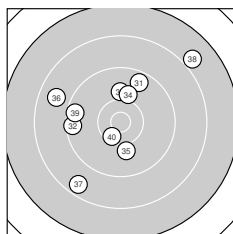

Ergebnis: **368** (384.6)
 Serien: 93 92 93 90
 Zähler: 16 18 4 2 0 0 0 0 0 0
 Innenzehner: 4
 Weitester: 2429 (14.), 2409 (38.), 2209 (26.)
 beste Teiler: 243.1 (29.), 278.8 (18.), 422.2 (40.)
 Trefferlage: 1.56 mm links, 0.51 mm tief
 Streuwert: 8.48, horizontal: 8.01, vertikal: 8.93

Serie 1:
 9.0 ↙ 10.1 ↑ 8.5 ↘ 9.6 ↓ 10.2 →
 10.0 ↓ 10.2 → 9.7 ↓ 9.8 ↙ 9.7 ←
 beste Teiler: 568.6 (7.), 571.8 (5.), 673.4 (2.)
 Trefferlage: 2.23 mm links, 5.62 mm tief
 Streuwert: 6.71, horizontal: 5.94, vertikal: 7.41

Serie 2:
 9.9 → 10.0 ↙ 10.0 ↘ 7.9 ↑ 10.2 ↗
 9.2 ↓ 9.0 → 10.6 * 9.8 ↗ 9.5 ↗
 beste Teiler: 278.8 (18.), 588.2 (15.), 752.6 (13.)
 Trefferlage: 3.31 mm rechts, 1.41 mm hoch
 Streuwert: 8.61, horizontal: 6.35, vertikal: 10.40

Serie 4:
 9.6 ↗ 9.4 ← 10.0 ↑ 10.1 ↑ 10.0 ↓
 8.8 ↖ 8.6 ↙ 7.9 ↗ 9.5 ← 10.4 *
 beste Teiler: 422.2 (40.), 719.5 (34.), 735.8 (35.)
 Trefferlage: 2.66 mm links, 2.16 mm hoch
 Streuwert: 9.75, horizontal: 10.23, vertikal: 9.24