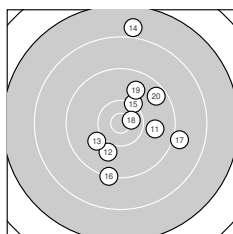

Ergebnis: **368** (384.6)
 Serien: 93 92 93 90
 Zähler: 16 18 4 2 0 0 0 0 0 0
 Innenzehner: 4
 Weitester: 2429 (14.), 2409 (38.), 2209 (26.)
 beste Teiler: 243.1 (29.), 278.8 (18.), 422.2 (40.)
 Trefferlage: 1.56 mm links, 0.51 mm tief
 Streuwert: 8.48, horizontal: 8.01, vertikal: 8.93

Serie 1:
 9.0 ↙ 10.1 ↑ 8.5 ↘ 9.6 ↓ 10.2 →
 10.0 ↓ 10.2 → 9.7 ↓ 9.8 ↙ 9.7 ←
 beste Teiler: 568.6 (7.), 571.8 (5.), 673.4 (2.)
 Trefferlage: 2.23 mm links, 5.62 mm tief
 Streuwert: 6.71, horizontal: 5.94, vertikal: 7.41

Serie 2:
 9.9 → 10.0 ↙ 10.0 ↘ 7.9 ↑ 10.2 ↗
 9.2 ↓ 9.0 → 10.6 * 9.8 ↗ 9.5 ↗
 beste Teiler: 278.8 (18.), 588.2 (15.), 752.6 (13.)
 Trefferlage: 3.31 mm rechts, 1.41 mm hoch
 Streuwert: 8.61, horizontal: 6.35, vertikal: 10.40

Serie 4:
 9.6 ↗ 9.4 ← 10.0 ↑ 10.1 ↑ 10.0 ↓
 8.8 ↖ 8.6 ↙ 7.9 ↗ 9.5 ← 10.4 *
 beste Teiler: 422.2 (40.), 719.5 (34.), 735.8 (35.)
 Trefferlage: 2.66 mm links, 2.16 mm hoch
 Streuwert: 9.75, horizontal: 10.23, vertikal: 9.24