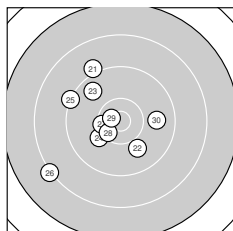

Ergebnis: **368** (384.6)
 Serien: 93 92 93 90
 Zähler: 16 18 4 2 0 0 0 0 0 0
 Innenzehner: 4
 Weitester: 2429 (14.), 2409 (38.), 2209 (26.)
 beste Teiler: 243.1 (29.), 278.8 (18.), 422.2 (40.)
 Trefferlage: 1.56 mm links, 0.51 mm tief
 Streuwert: 8.48, horizontal: 8.01, vertikal: 8.93

Serie 1:
 9.0 ↙ 10.1 ↑ 8.5 ↘ 9.6 ↓ 10.2 →
 10.0 ↓ 10.2 → 9.7 ↓ 9.8 ↙ 9.7 ←
 beste Teiler: 568.6 (7.), 571.8 (5.), 673.4 (2.)
 Trefferlage: 2.23 mm links, 5.62 mm tief
 Streuwert: 6.71, horizontal: 5.94, vertikal: 7.41

Serie 2:
 9.9 → 10.0 ↙ 10.0 ↘ 7.9 ↑ 10.2 ↗
 9.2 ↓ 9.0 → 10.6 * 9.8 ↗ 9.5 ↗
 beste Teiler: 278.8 (18.), 588.2 (15.), 752.6 (13.)
 Trefferlage: 3.31 mm rechts, 1.41 mm hoch
 Streuwert: 8.61, horizontal: 6.35, vertikal: 10.40

Serie 4:
 9.6 ↗ 9.4 ← 10.0 ↑ 10.1 ↑ 10.0 ↓
 8.8 ↖ 8.6 ↙ 7.9 ↗ 9.5 ← 10.4 *
 beste Teiler: 422.2 (40.), 719.5 (34.), 735.8 (35.)
 Trefferlage: 2.66 mm links, 2.16 mm hoch
 Streuwert: 9.75, horizontal: 10.23, vertikal: 9.24