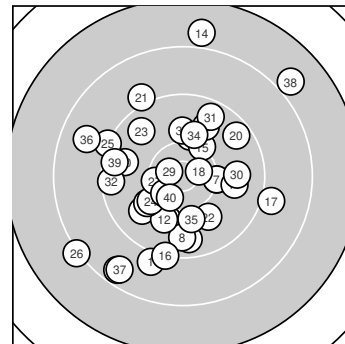

Ergebnis: **368** (384.6)
 Serien: 93 92 93 90
 Zähler: 16 18 4 2 0 0 0 0 0 0
 Innenzehner: 4
 Weitester: 2429 (14.), 2409 (38.), 2209 (26.)
 beste Teiler: 243.1 (29.), 278.8 (18.), 422.2 (40.)
 Trefferlage: 1.56 mm links, 0.51 mm tief
 Streuwert: 8.48, horizontal: 8.01, vertikal: 8.93

Serie 1:
 9.0 ↙ 10.1 ↑ 8.5 ↘ 9.6 ↓ 10.2 →
 10.0 ↓ 10.2 → 9.7 ↓ 9.8 ↙ 9.7 ←
 beste Teiler: 568.6 (7.), 571.8 (5.), 673.4 (2.)
 Trefferlage: 2.23 mm links, 5.62 mm tief
 Streuwert: 6.71, horizontal: 5.94, vertikal: 7.41

Serie 2:
 9.9 → 10.0 ↙ 10.0 ↘ 7.9 ↑ 10.2 ↗
 9.2 ↓ 9.0 → 10.6 * 9.8 ↗ 9.5 ↗
 beste Teiler: 278.8 (18.), 588.2 (15.), 752.6 (13.)
 Trefferlage: 3.31 mm rechts, 1.41 mm hoch
 Streuwert: 8.61, horizontal: 6.35, vertikal: 10.40

Serie 4:
 9.6 ↗ 9.4 ← 10.0 ↑ 10.1 ↑ 10.0 ↓
 8.8 ↖ 8.6 ↙ 7.9 ↗ 9.5 ← 10.4 *
 beste Teiler: 422.2 (40.), 719.5 (34.), 735.8 (35.)
 Trefferlage: 2.66 mm links, 2.16 mm hoch
 Streuwert: 9.75, horizontal: 10.23, vertikal: 9.24