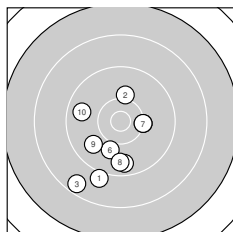

Ergebnis: **368** (384.6)
 Serien: 93 92 93 90
 Zähler: 16 18 4 2 0 0 0 0 0 0
 Innenzehner: 4
 Weitester: 2429 (14.), 2409 (38.), 2209 (26.)
 beste Teiler: 243.1 (29.), 278.8 (18.), 422.2 (40.)
 Trefferlage: 1.56 mm links, 0.51 mm tief
 Streuwert: 8.48, horizontal: 8.01, vertikal: 8.93

Serie 1:
 9.0 ↙ 10.1 ↑ 8.5 ↘ 9.6 ↓ 10.2 →
 10.0 ↓ 10.2 → 9.7 ↓ 9.8 ↙ 9.7 ←
 beste Teiler: 568.6 (7.), 571.8 (5.), 673.4 (2.)
 Trefferlage: 2.23 mm links, 5.62 mm tief
 Streuwert: 6.71, horizontal: 5.94, vertikal: 7.41

Serie 2:
 9.9 → 10.0 ↙ 10.0 ↘ 7.9 ↑ 10.2 ↗
 9.2 ↓ 9.0 → 10.6 * 9.8 ↗ 9.5 ↗
 beste Teiler: 278.8 (18.), 588.2 (15.), 752.6 (13.)
 Trefferlage: 3.31 mm rechts, 1.41 mm hoch
 Streuwert: 8.61, horizontal: 6.35, vertikal: 10.40

Serie 4:
 9.6 ↗ 9.4 ← 10.0 ↑ 10.1 ↑ 10.0 ↓
 8.8 ↖ 8.6 ↙ 7.9 ↗ 9.5 ← 10.4 *
 beste Teiler: 422.2 (40.), 719.5 (34.), 735.8 (35.)
 Trefferlage: 2.66 mm links, 2.16 mm hoch
 Streuwert: 9.75, horizontal: 10.23, vertikal: 9.24