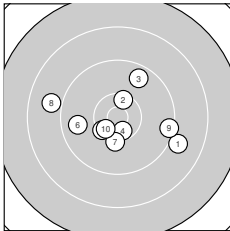

Ergebnis: **282** (295.0)
 Serien: 94 94 94
 Zähler: 15 12 3 0 0 0 0 0 0
 Innenzehner: 7
 Weitester: 2290 (18.), 1737 (15.), 1632 (8.)
 beste Teiler: 182.5 (22.), 236.5 (13.), 308.0 (17.)
 Trefferlage: 1.09 mm links, 0.94 mm tief
 Streuwert: 7.32, horizontal: 9.16, vertikal: 4.83

Serie 1:

9.0 ↘	10.4 *	9.6 ↗	10.5 *	10.3 ↙
9.7 ←	10.2 ↓	8.9 ←	9.4 →	10.5 *

beste Teiler: 345.8 (4.), 400.9 (10.), 441.4 (2.)
 Trefferlage: 0.18 mm rechts, 0.88 mm tief
 Streuwert: 7.41, horizontal: 9.22, vertikal: 4.98

Serie 2:

10.1 ↘	10.1 ↗	10.7 *	9.5 ←	8.8 ↘
9.3 ←	10.6 *	8.1 ←	10.2 →	10.2 →

beste Teiler: 236.5 (13.), 308.0 (17.), 570.1 (19.)
 Trefferlage: 0.61 mm links, 1.23 mm tief
 Streuwert: 8.50, horizontal: 11.41, vertikal: 3.81

Serie 3:

9.8 ↘	10.7 *	9.2 ↘	9.6 ←	9.8 ←
9.3 ↘	10.1 ↘	9.9 ↓	10.0 ↘	10.5 *

beste Teiler: 182.5 (22.), 359.6 (30.), 705.2 (27.)
 Trefferlage: 2.84 mm links, 0.70 mm tief
 Streuwert: 6.54, horizontal: 7.06, vertikal: 5.98