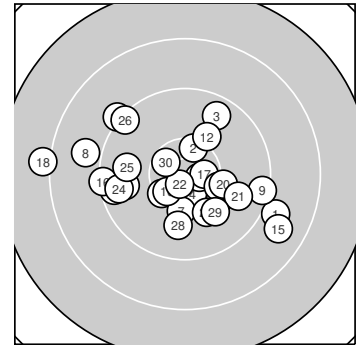

Ergebnis: **282** (295.0)
 Serien: 94 94 94
 Zähler: 15 12 3 0 0 0 0 0 0
 Innenzehner: 7
 Weitester: 2290 (18.), 1737 (15.), 1632 (8.)
 beste Teiler: 182.5 (22.), 236.5 (13.), 308.0 (17.)
 Trefferlage: 1.09 mm links, 0.94 mm tief
 Streuwert: 7.32, horizontal: 9.16, vertikal: 4.83

Serie 1:

9.0 ↘	10.4 *	9.6 ↗	10.5 *	10.3 ↙
9.7 ←	10.2 ↓	8.9 ←	9.4 →	10.5 *

beste Teiler: 345.8 (4.), 400.9 (10.), 441.4 (2.)
 Trefferlage: 0.18 mm rechts, 0.88 mm tief
 Streuwert: 7.41, horizontal: 9.22, vertikal: 4.98

Serie 2:

10.1 ↘	10.1 ↗	10.7 *	9.5 ←	8.8 ↘
9.3 ←	10.6 *	8.1 ←	10.2 →	10.2 →

beste Teiler: 236.5 (13.), 308.0 (17.), 570.1 (19.)
 Trefferlage: 0.61 mm links, 1.23 mm tief
 Streuwert: 8.50, horizontal: 11.41, vertikal: 3.81

Serie 3:

9.8 ↘	10.7 *	9.2 ↘	9.6 ←	9.8 ←
9.3 ↘	10.1 ↘	9.9 ↓	10.0 ↘	10.5 *

beste Teiler: 182.5 (22.), 359.6 (30.), 705.2 (27.)
 Trefferlage: 2.84 mm links, 0.70 mm tief
 Streuwert: 6.54, horizontal: 7.06, vertikal: 5.98