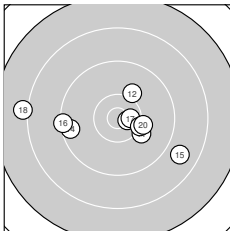

Ergebnis: **282** (295.0)
 Serien: 94 94 94
 Zähler: 15 12 3 0 0 0 0 0 0
 Innenzehner: 7
 Weitester: 2290 (18.), 1737 (15.), 1632 (8.)
 beste Teiler: 182.5 (22.), 236.5 (13.), 308.0 (17.)
 Trefferlage: 1.09 mm links, 0.94 mm tief
 Streuwert: 7.32, horizontal: 9.16, vertikal: 4.83

Serie 1:

9.0 ↘	10.4 *	9.6 ↗	10.5 *	10.3 ↙
9.7 ←	10.2 ↓	8.9 ←	9.4 →	10.5 *

beste Teiler: 345.8 (4.), 400.9 (10.), 441.4 (2.)
 Trefferlage: 0.18 mm rechts, 0.88 mm tief
 Streuwert: 7.41, horizontal: 9.22, vertikal: 4.98

Serie 2:

10.1 ↘	10.1 ↗	10.7 *	9.5 ←	8.8 ↘
9.3 ←	10.6 *	8.1 ←	10.2 →	10.2 →

beste Teiler: 236.5 (13.), 308.0 (17.), 570.1 (19.)
 Trefferlage: 0.61 mm links, 1.23 mm tief
 Streuwert: 8.50, horizontal: 11.41, vertikal: 3.81

Serie 3:

9.8 ↘	10.7 *	9.2 ↘	9.6 ←	9.8 ←
9.3 ↘	10.1 ↘	9.9 ↓	10.0 ↘	10.5 *

beste Teiler: 182.5 (22.), 359.6 (30.), 705.2 (27.)
 Trefferlage: 2.84 mm links, 0.70 mm tief
 Streuwert: 6.54, horizontal: 7.06, vertikal: 5.98