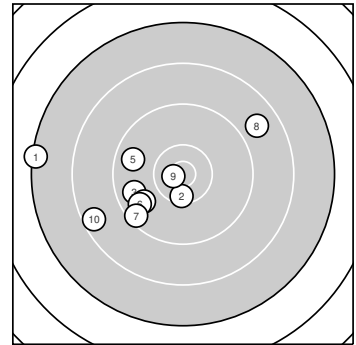

Ergebnis: 94.0 (88)
Serien: 94.0
Zähler: 2 5 2 1 0 0 0 0 0 0
Innenzehner: 2
Weiteste: 2909 (1.), 1957 (10.), 1735 (8.)
beste Teiler: 192.2 (9.), 430.8 (2.), 934.0 (4.)
Trefferlage: 7.86 mm links, 2.06 mm tief
Streuwert: 8.96, horizontal: 11.24, vertikal: 5.85

Serie 1:

7.3 ←	10.4 *	9.7 ←	9.8 ←	9.7 ←
9.7 ↙	9.4 ↙	8.8 ↘	10.7 *	8.5 ←

beste Teiler: 192.2 (9.), 430.8 (2.), 934.0 (4.)
Trefferlage: 7.86 mm links, 2.06 mm tief
Streuwert: 8.96, horizontal: 11.24, vertikal: 5.85