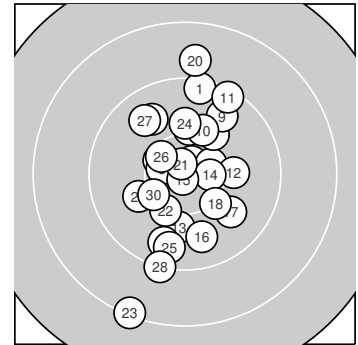

Ergebnis: **299.1** (286)
 Serien: 101.2 99.3 98.6
 Zähler: 18 10 2 0 0 0 0 0 0 0
 Innenzehner: 8
 Weitester: 2138 (23.), 1636 (20.), 1375 (28.)
 beste Teiler: 81.5 (15.), 155.3 (21.), 204.4 (4.)
 Trefferlage: 0.07 mm links, 0.25 mm hoch
 Streuwert: 6.45, horizontal: 4.13, vertikal: 8.13

Serie 1:

9.4 ↑	10.4 *	10.5 *	10.7 *	10.4 *
10.1 ↗	9.8 ↘	10.1 ↑	9.7 ↗	10.1 ↑

beste Teiler: 204.4 (4.), 340.0 (3.), 402.2 (5.)
 Trefferlage: 0.76 mm rechts, 5.29 mm hoch
 Streuwert: 3.63, horizontal: 3.54, vertikal: 3.72

Serie 2:

9.4 ↗	10.1 →	10.0 ↓	10.5 *	10.8 *
9.8 ↓	9.9 ↘	10.2 ↘	9.7 ↓	8.9 ↑

beste Teiler: 81.5 (15.), 361.1 (14.), 606.1 (18.)
 Trefferlage: 2.73 mm rechts, 0.92 mm tief
 Streuwert: 6.52, horizontal: 3.42, vertikal: 8.56

Serie 3:

10.8 *	10.2 ↙	8.3 ↓	10.0 ↑	9.6 ↓
10.4 *	9.8 ↘	9.2 ↓	10.0 ↙	10.3 ↙

beste Teiler: 155.3 (21.), 422.2 (26.), 537.2 (30.)
 Trefferlage: 3.73 mm links, 3.60 mm tief
 Streuwert: 6.57, horizontal: 2.54, vertikal: 8.93