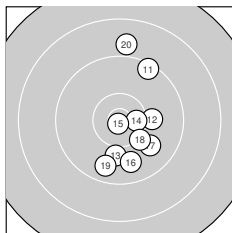

Ergebnis: **299.1** (286)
 Serien: 101.2 99.3 98.6
 Zähler: 18 10 2 0 0 0 0 0 0 0
 Innenzehner: 8
 Weitester: 2138 (23.), 1636 (20.), 1375 (28.)
 beste Teiler: 81.5 (15.), 155.3 (21.), 204.4 (4.)
 Trefferlage: 0.07 mm links, 0.25 mm hoch
 Streuwert: 6.45, horizontal: 4.13, vertikal: 8.13

Serie 1:

9.4 ↑	10.4 *	10.5 *	10.7 *	10.4 *
10.1 ↗	9.8 ↘	10.1 ↑	9.7 ↗	10.1 ↑

beste Teiler: 204.4 (4.), 340.0 (3.), 402.2 (5.)
 Trefferlage: 0.76 mm rechts, 5.29 mm hoch
 Streuwert: 3.63, horizontal: 3.54, vertikal: 3.72

Serie 2:

9.4 ↗	10.1 →	10.0 ↓	10.5 *	10.8 *
9.8 ↓	9.9 ↘	10.2 ↘	9.7 ↓	8.9 ↑

beste Teiler: 81.5 (15.), 361.1 (14.), 606.1 (18.)
 Trefferlage: 2.73 mm rechts, 0.92 mm tief
 Streuwert: 6.52, horizontal: 3.42, vertikal: 8.56

Serie 3:

10.8 *	10.2 ↙	8.3 ↓	10.0 ↑	9.6 ↓
10.4 *	9.8 ↘	9.2 ↓	10.0 ↙	10.3 ↙

beste Teiler: 155.3 (21.), 422.2 (26.), 537.2 (30.)
 Trefferlage: 3.73 mm links, 3.60 mm tief
 Streuwert: 6.57, horizontal: 2.54, vertikal: 8.93