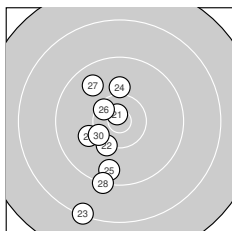

Ergebnis: **299.1** (286)
 Serien: 101.2 99.3 98.6
 Zähler: 18 10 2 0 0 0 0 0 0 0
 Innenzehner: 8
 Weitester: 2138 (23.), 1636 (20.), 1375 (28.)
 beste Teiler: 81.5 (15.), 155.3 (21.), 204.4 (4.)
 Trefferlage: 0.07 mm links, 0.25 mm hoch
 Streuwert: 6.45, horizontal: 4.13, vertikal: 8.13

Serie 1:

9.4 ↑	10.4 *	10.5 *	10.7 *	10.4 *
10.1 ↗	9.8 ↘	10.1 ↑	9.7 ↗	10.1 ↑

beste Teiler: 204.4 (4.), 340.0 (3.), 402.2 (5.)
 Trefferlage: 0.76 mm rechts, 5.29 mm hoch
 Streuwert: 3.63, horizontal: 3.54, vertikal: 3.72

Serie 2:

9.4 ↗	10.1 →	10.0 ↓	10.5 *	10.8 *
9.8 ↓	9.9 ↘	10.2 ↘	9.7 ↓	8.9 ↑

beste Teiler: 81.5 (15.), 361.1 (14.), 606.1 (18.)
 Trefferlage: 2.73 mm rechts, 0.92 mm tief
 Streuwert: 6.52, horizontal: 3.42, vertikal: 8.56

Serie 3:

10.8 *	10.2 ↙	8.3 ↓	10.0 ↑	9.6 ↓
10.4 *	9.8 ↘	9.2 ↓	10.0 ↙	10.3 ↙

beste Teiler: 155.3 (21.), 422.2 (26.), 537.2 (30.)
 Trefferlage: 3.73 mm links, 3.60 mm tief
 Streuwert: 6.57, horizontal: 2.54, vertikal: 8.93