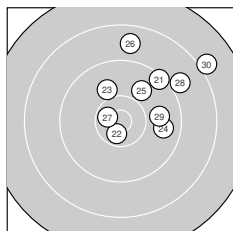

Ergebnis: **378** (393.4)  
 Serien: 95 95 90 98  
 Zähler: 25 8 7 0 0 0 0 0 0  
 Innenzehner: 10  
 Weitester: 2335 (30.), 2114 (15.), 2060 (5.)  
 beste Teiler: 141.2 (6.), 174.4 (11.), 222.7 (18.)  
 Trefferlage: 3.91 mm rechts, 1.15 mm hoch  
 Streuwert: 6.97, horizontal: 6.66, vertikal: 7.27

**Serie 1:**  
 10.2 ↓                      10.1 ↗                      10.4 \*                      8.9 ↓                      8.4 ↗  
 10.8 \*                      9.4 ↖                      10.0 ↗                      10.1 ↘                      10.5 \*  
 beste Teiler: 141.2 (6.), 344.4 (10.), 420.6 (3.)  
 Trefferlage: 1.44 mm rechts, 0.94 mm tief  
 Streuwert: 7.62, horizontal: 5.78, vertikal: 9.10

**Serie 2:**  
 10.7 \*                      10.1 ↓                      8.9 →                      10.0 →                      8.3 →  
 9.4 →                      10.2 ↘                      10.7 \*                      10.6 \*                      10.1 →  
 beste Teiler: 174.4 (11.), 222.7 (18.), 267.7 (19.)  
 Trefferlage: 6.14 mm rechts, 0.30 mm tief  
 Streuwert: 6.21, horizontal: 8.24, vertikal: 3.03

**Serie 4:**  
 9.3 ↓                      9.0 ↗                      10.3 ↖                      10.1 ↘                      10.0 ↗  
 10.1 ↘                      10.1 ↗                      10.6 \*                      10.6 \*                      10.0 ↗  
 beste Teiler: 246.3 (38.), 261.7 (39.), 516.9 (33.)  
 Trefferlage: 2.05 mm rechts, 0.14 mm tief  
 Streuwert: 6.07, horizontal: 3.91, vertikal: 7.64