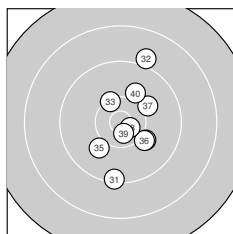

Ergebnis: **378** (393.4)  
 Serien: 95 95 90 98  
 Zähler: 25 8 7 0 0 0 0 0 0  
 Innenzehner: 10  
 Weitester: 2335 (30.), 2114 (15.), 2060 (5.)  
 beste Teiler: 141.2 (6.), 174.4 (11.), 222.7 (18.)  
 Trefferlage: 3.91 mm rechts, 1.15 mm hoch  
 Streuwert: 6.97, horizontal: 6.66, vertikal: 7.27

**Serie 1:**  
 10.2 ↓                      10.1 ↗                      10.4 \*                      8.9 ↓                      8.4 ↗  
 10.8 \*                      9.4 ↖                      10.0 ↗                      10.1 ↘                      10.5 \*  
 beste Teiler: 141.2 (6.), 344.4 (10.), 420.6 (3.)  
 Trefferlage: 1.44 mm rechts, 0.94 mm tief  
 Streuwert: 7.62, horizontal: 5.78, vertikal: 9.10

**Serie 2:**  
 10.7 \*                      10.1 ↓                      8.9 →                      10.0 →                      8.3 →  
 9.4 →                      10.2 ↘                      10.7 \*                      10.6 \*                      10.1 →  
 beste Teiler: 174.4 (11.), 222.7 (18.), 267.7 (19.)  
 Trefferlage: 6.14 mm rechts, 0.30 mm tief  
 Streuwert: 6.21, horizontal: 8.24, vertikal: 3.03

**Serie 4:**  
 9.3 ↓                      9.0 ↗                      10.3 ↖                      10.1 ↘                      10.0 ↗  
 10.1 ↘                      10.1 ↗                      10.6 \*                      10.6 \*                      10.0 ↗  
 beste Teiler: 246.3 (38.), 261.7 (39.), 516.9 (33.)  
 Trefferlage: 2.05 mm rechts, 0.14 mm tief  
 Streuwert: 6.07, horizontal: 3.91, vertikal: 7.64