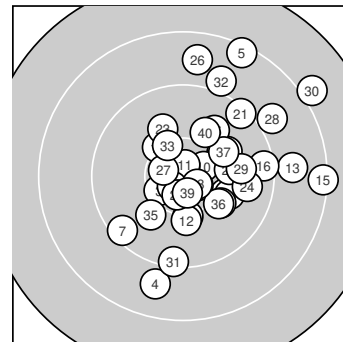

Ergebnis: **378** (393.4)  
 Serien: 95 95 90 98  
 Zähler: 25 8 7 0 0 0 0 0 0  
 Innenzehner: 10  
 Weitester: 2335 (30.), 2114 (15.), 2060 (5.)  
 beste Teiler: 141.2 (6.), 174.4 (11.), 222.7 (18.)  
 Trefferlage: 3.91 mm rechts, 1.15 mm hoch  
 Streuwert: 6.97, horizontal: 6.66, vertikal: 7.27

**Serie 1:**  
 10.2 ↓                      10.1 ↗                      10.4 \*                      8.9 ↓                      8.4 ↗  
 10.8 \*                      9.4 ↖                      10.0 ↗                      10.1 ↘                      10.5 \*  
 beste Teiler: 141.2 (6.), 344.4 (10.), 420.6 (3.)  
 Trefferlage: 1.44 mm rechts, 0.94 mm tief  
 Streuwert: 7.62, horizontal: 5.78, vertikal: 9.10

**Serie 2:**  
 10.7 \*                      10.1 ↓                      8.9 →                      10.0 →                      8.3 →  
 9.4 →                      10.2 ↘                      10.7 \*                      10.6 \*                      10.1 →  
 beste Teiler: 174.4 (11.), 222.7 (18.), 267.7 (19.)  
 Trefferlage: 6.14 mm rechts, 0.30 mm tief  
 Streuwert: 6.21, horizontal: 8.24, vertikal: 3.03

**Serie 4:**  
 9.3 ↓                      9.0 ↗                      10.3 ↖                      10.1 ↘                      10.0 ↗  
 10.1 ↘                      10.1 ↗                      10.6 \*                      10.6 \*                      10.0 ↗  
 beste Teiler: 246.3 (38.), 261.7 (39.), 516.9 (33.)  
 Trefferlage: 2.05 mm rechts, 0.14 mm tief  
 Streuwert: 6.07, horizontal: 3.91, vertikal: 7.64