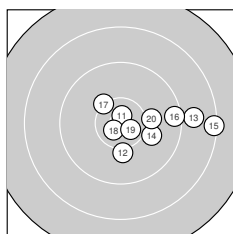

Ergebnis: **378** (393.4)  
 Serien: 95 95 90 98  
 Zähler: 25 8 7 0 0 0 0 0 0  
 Innenzehner: 10  
 Weitester: 2335 (30.), 2114 (15.), 2060 (5.)  
 beste Teiler: 141.2 (6.), 174.4 (11.), 222.7 (18.)  
 Trefferlage: 3.91 mm rechts, 1.15 mm hoch  
 Streuwert: 6.97, horizontal: 6.66, vertikal: 7.27

**Serie 1:**  
 10.2 ↓                      10.1 ↗                      10.4 \*                      8.9 ↓                      8.4 ↗  
 10.8 \*                      9.4 ↖                      10.0 ↗                      10.1 ↘                      10.5 \*  
 beste Teiler: 141.2 (6.), 344.4 (10.), 420.6 (3.)  
 Trefferlage: 1.44 mm rechts, 0.94 mm tief  
 Streuwert: 7.62, horizontal: 5.78, vertikal: 9.10

**Serie 2:**  
 10.7 \*                      10.1 ↓                      8.9 →                      10.0 →                      8.3 →  
 9.4 →                      10.2 ↘                      10.7 \*                      10.6 \*                      10.1 →  
 beste Teiler: 174.4 (11.), 222.7 (18.), 267.7 (19.)  
 Trefferlage: 6.14 mm rechts, 0.30 mm tief  
 Streuwert: 6.21, horizontal: 8.24, vertikal: 3.03

**Serie 4:**  
 9.3 ↓                      9.0 ↗                      10.3 ↖                      10.1 ↘                      10.0 ↗  
 10.1 ↘                      10.1 ↗                      10.6 \*                      10.6 \*                      10.0 ↗  
 beste Teiler: 246.3 (38.), 261.7 (39.), 516.9 (33.)  
 Trefferlage: 2.05 mm rechts, 0.14 mm tief  
 Streuwert: 6.07, horizontal: 3.91, vertikal: 7.64