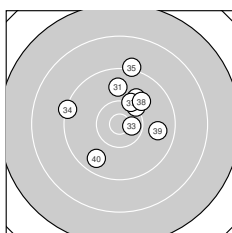

Serie 1:

10.0 ↓	10.5 *	10.1 ↗	9.8 ↘	8.6 ↑
10.3 ↘	8.0 ↑	10.2 ↗	9.9 ↘	9.4 ↘

beste Teiler: 360.6 (2.), 542.2 (6.), 633.9 (8.)
 Trefferlage: 0.14 mm links, 5.62 mm hoch
 Streuwert: 7.77, horizontal: 5.41, vertikal: 9.57

Serie 2:

10.6 *	7.2 ↗	9.5 ↑	9.5 ↘	10.2 ↘
8.9 ↙	9.2 ↓	10.5 *	9.6 →	10.3 ↘

beste Teiler: 295.5 (11.), 394.3 (18.), 555.5 (20.)
 Trefferlage: 2.33 mm rechts, 0.64 mm hoch
 Streuwert: 10.02, horizontal: 9.45, vertikal: 10.57

Serie 3:

10.1 ↘	9.8 ↑	10.3 ↑	8.8 ←	9.3 ←
10.0 ↓	8.6 →	10.5 *	10.3 ↑	10.3 ↘

beste Teiler: 340.9 (28.), 513.8 (23.), 523.4 (29.)
 Trefferlage: 1.52 mm links, 1.53 mm hoch
 Streuwert: 7.73, horizontal: 9.76, vertikal: 4.92

Serie 4:

9.8 ↑	10.0 ↗	10.6 *	9.3 ←	9.2 ↑
10.2 ↗	10.2 ↗	10.0 ↗	9.8 →	9.7 ↙

beste Teiler: 302.5 (33.), 584.9 (36.), 604.6 (37.)
 Trefferlage: 1.27 mm rechts, 3.80 mm hoch
 Streuwert: 6.26, horizontal: 6.32, vertikal: 6.19