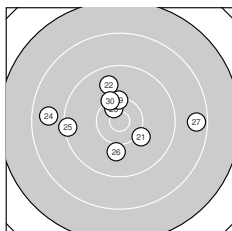

Ergebnis: **373** (389.1)
 Serien: 93 91 94 95
 Zähler: 20 14 5 1 0 0 0 0 0 0
 Innenzehner: 5
 Weitester: 3027 (12.), 2354 (7.), 1900 (27.)
 beste Teiler: 295.5 (11.), 302.5 (33.), 340.9 (28.)
 Trefferlage: 0.48 mm rechts, 2.89 mm hoch
 Streuwert: 7.94, horizontal: 7.79, vertikal: 8.08

Serie 1:

10.0 ↓	10.5 *	10.1 ↗	9.8 ↘	8.6 ↑
10.3 ↘	8.0 ↑	10.2 ↗	9.9 ↘	9.4 ↘

beste Teiler: 360.6 (2.), 542.2 (6.), 633.9 (8.)
 Trefferlage: 0.14 mm links, 5.62 mm hoch
 Streuwert: 7.77, horizontal: 5.41, vertikal: 9.57

Serie 2:

10.6 *	7.2 ↗	9.5 ↑	9.5 ↘	10.2 ↘
8.9 ↙	9.2 ↓	10.5 *	9.6 →	10.3 ↘

beste Teiler: 295.5 (11.), 394.3 (18.), 555.5 (20.)
 Trefferlage: 2.33 mm rechts, 0.64 mm hoch
 Streuwert: 10.02, horizontal: 9.45, vertikal: 10.57

Serie 3:

10.1 ↘	9.8 ↑	10.3 ↑	8.8 ←	9.3 ←
10.0 ↓	8.6 →	10.5 *	10.3 ↑	10.3 ↘

beste Teiler: 340.9 (28.), 513.8 (23.), 523.4 (29.)
 Trefferlage: 1.52 mm links, 1.53 mm hoch
 Streuwert: 7.73, horizontal: 9.76, vertikal: 4.92