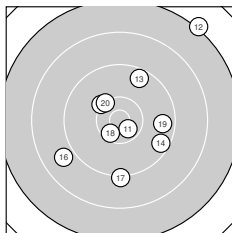

Ergebnis: **373** (389.1)
 Serien: 93 91 94 95
 Zähler: 20 14 5 1 0 0 0 0 0 0
 Innenzehner: 5
 Weitester: 3027 (12.), 2354 (7.), 1900 (27.)
 beste Teiler: 295.5 (11.), 302.5 (33.), 340.9 (28.)
 Trefferlage: 0.48 mm rechts, 2.89 mm hoch
 Streuwert: 7.94, horizontal: 7.79, vertikal: 8.08

Serie 1:

10.0 ↓	10.5 *	10.1 ↗	9.8 ↘	8.6 ↑
10.3 ↘	8.0 ↑	10.2 ↗	9.9 ↘	9.4 ↘

beste Teiler: 360.6 (2.), 542.2 (6.), 633.9 (8.)
 Trefferlage: 0.14 mm links, 5.62 mm hoch
 Streuwert: 7.77, horizontal: 5.41, vertikal: 9.57

Serie 2:

10.6 *	7.2 ↗	9.5 ↑	9.5 ↘	10.2 ↘
8.9 ↙	9.2 ↓	10.5 *	9.6 →	10.3 ↘

beste Teiler: 295.5 (11.), 394.3 (18.), 555.5 (20.)
 Trefferlage: 2.33 mm rechts, 0.64 mm hoch
 Streuwert: 10.02, horizontal: 9.45, vertikal: 10.57

Serie 4:

9.8 ↑	10.0 ↗	10.6 *	9.3 ←	9.2 ↑
10.2 ↗	10.2 ↗	10.0 ↗	9.8 →	9.7 ↙

beste Teiler: 302.5 (33.), 584.9 (36.), 604.6 (37.)
 Trefferlage: 1.27 mm rechts, 3.80 mm hoch
 Streuwert: 6.26, horizontal: 6.32, vertikal: 6.19