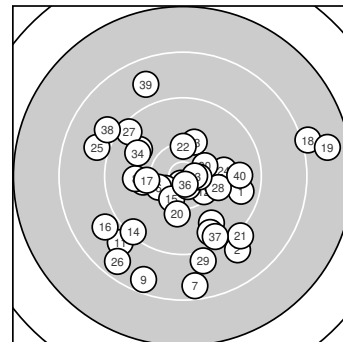

Ergebnis: **367** (385.9)
 Serien: 91 90 93 93
 Zähler: 17 14 8 1 0 0 0 0 0 0
 Innenzehner: 10
 Weitester: 2584 (19.), 2281 (18.), 1940 (9.)
 beste Teiler: 129.6 (3.), 146.9 (36.), 201.3 (31.)
 Trefferlage: 0.17 mm links, 2.67 mm tief
 Streuwert: 8.45, horizontal: 9.01, vertikal: 7.85

Serie 1:
 9.6 → 8.9 ↘ 10.8 * 10.5 * 10.1 ←
 10.4 * 8.5 ↓ 9.9 ← 8.5 ↓ 9.7 ↘
 beste Teiler: 129.6 (3.), 376.1 (4.), 470.8 (6.)
 Trefferlage: 0.31 mm links, 6.79 mm tief
 Streuwert: 7.10, horizontal: 6.82, vertikal: 7.38

Serie 2:
 8.9 ↙ 10.4 * 10.2 ↑ 9.3 ↙ 10.4 *
 8.9 ↙ 10.2 ← 8.1 → 7.7 → 10.1 ↓
 beste Teiler: 446.3 (15.), 458.2 (12.), 628.9 (13.)
 Trefferlage: 1.01 mm rechts, 2.70 mm tief
 Streuwert: 10.45, horizontal: 13.16, vertikal: 6.72

Serie 4:
 10.7 * 10.6 * 10.7 * 9.8 ↖ 9.6 ↓
 10.8 * 9.4 ↘ 9.0 ↖ 8.8 ↑ 9.7 →
 beste Teiler: 146.9 (36.), 201.3 (31.), 206.0 (33.)
 Trefferlage: 0.12 mm links, 0.46 mm hoch
 Streuwert: 7.47, horizontal: 7.06, vertikal: 7.86