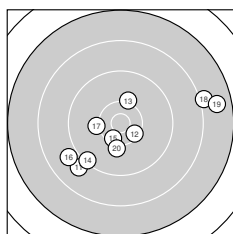

Ergebnis: **367** (385.9)
 Serien: 91 90 93 93
 Zähler: 17 14 8 1 0 0 0 0 0 0
 Innenzehner: 10
 Weitester: 2584 (19.), 2281 (18.), 1940 (9.)
 beste Teiler: 129.6 (3.), 146.9 (36.), 201.3 (31.)
 Trefferlage: 0.17 mm links, 2.67 mm tief
 Streuwert: 8.45, horizontal: 9.01, vertikal: 7.85

Serie 1:
 9.6 → 8.9 ↘ 10.8 * 10.5 * 10.1 ←
 10.4 * 8.5 ↓ 9.9 ← 8.5 ↓ 9.7 ↘
 beste Teiler: 129.6 (3.), 376.1 (4.), 470.8 (6.)
 Trefferlage: 0.31 mm links, 6.79 mm tief
 Streuwert: 7.10, horizontal: 6.82, vertikal: 7.38

Serie 2:
 8.9 ↙ 10.4 * 10.2 ↑ 9.3 ↙ 10.4 *
 8.9 ↙ 10.2 ← 8.1 → 7.7 → 10.1 ↓
 beste Teiler: 446.3 (15.), 458.2 (12.), 628.9 (13.)
 Trefferlage: 1.01 mm rechts, 2.70 mm tief
 Streuwert: 10.45, horizontal: 13.16, vertikal: 6.72

Serie 4:
 10.7 * 10.6 * 10.7 * 9.8 ↖ 9.6 ↓
 10.8 * 9.4 ↘ 9.0 ↖ 8.8 ↑ 9.7 →
 beste Teiler: 146.9 (36.), 201.3 (31.), 206.0 (33.)
 Trefferlage: 0.12 mm links, 0.46 mm hoch
 Streuwert: 7.47, horizontal: 7.06, vertikal: 7.86