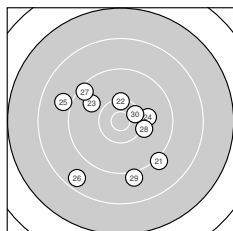

Ergebnis: **367** (385.9)
 Serien: 91 90 93 93
 Zähler: 17 14 8 1 0 0 0 0 0 0
 Innenzehner: 10
 Weitester: 2584 (19.), 2281 (18.), 1940 (9.)
 beste Teiler: 129.6 (3.), 146.9 (36.), 201.3 (31.)
 Trefferlage: 0.17 mm links, 2.67 mm tief
 Streuwert: 8.45, horizontal: 9.01, vertikal: 7.85

Serie 1:
 9.6 → 8.9 ↘ 10.8 * 10.5 * 10.1 ←
 10.4 * 8.5 ↓ 9.9 ← 8.5 ↓ 9.7 ↘
 beste Teiler: 129.6 (3.), 376.1 (4.), 470.8 (6.)
 Trefferlage: 0.31 mm links, 6.79 mm tief
 Streuwert: 7.10, horizontal: 6.82, vertikal: 7.38

Serie 2:
 8.9 ↙ 10.4 * 10.2 ↑ 9.3 ↙ 10.4 *
 8.9 ↙ 10.2 ← 8.1 → 7.7 → 10.1 ↓
 beste Teiler: 446.3 (15.), 458.2 (12.), 628.9 (13.)
 Trefferlage: 1.01 mm rechts, 2.70 mm tief
 Streuwert: 10.45, horizontal: 13.16, vertikal: 6.72

Serie 4:
 10.7 * 10.6 * 10.7 * 9.8 ↖ 9.6 ↓
 10.8 * 9.4 ↘ 9.0 ↖ 8.8 ↑ 9.7 →
 beste Teiler: 146.9 (36.), 201.3 (31.), 206.0 (33.)
 Trefferlage: 0.12 mm links, 0.46 mm hoch
 Streuwert: 7.47, horizontal: 7.06, vertikal: 7.86