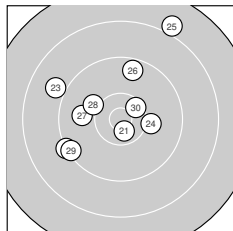

Ergebnis: **273** (285.9)
Serien: 92 89 92
Zähler: 9 15 6 0 0 0 0 0 0
Innenzehner: 4
Weiteste: 2363 (25.), 2177 (4.), 1995 (12.)
beste Teiler: 175.1 (7.), 273.9 (21.), 279.1 (10.)
Trefferlage: 4.09 mm links, 0.01 mm tief
Streuwert: 8.56, horizontal: 8.09, vertikal: 9.01

Serie 1:

10.0 ↘	9.0 ←	8.8 ↙	8.2 ↙	9.3 ↙
9.8 ←	10.7 *	10.3 ↑	9.4 ↑	10.6 *

beste Teiler: 175.1 (7.), 279.1 (10.), 484.9 (8.)
Trefferlage: 5.51 mm links, 2.94 mm tief
Streuwert: 7.83, horizontal: 7.32, vertikal: 8.31

Serie 2:

9.8 ↘	8.5 ↑	9.9 ←	9.0 ↙	9.1 ↙
9.5 ↗	10.0 ↘	8.8 ↙	9.8 →	9.3 ←

beste Teiler: 795.6 (17.), 869.0 (13.), 900.7 (19.)
Trefferlage: 4.05 mm links, 0.10 mm hoch
Streuwert: 9.43, horizontal: 8.61, vertikal: 10.18

Serie 3:

10.6 *	9.2 ↙	8.9 ↖	10.1 →	8.0 ↗
9.6 ↑	9.9 ←	10.1 ↖	9.3 ↙	10.4 *

beste Teiler: 273.9 (21.), 425.0 (30.), 683.3 (24.)
Trefferlage: 2.71 mm links, 2.80 mm hoch
Streuwert: 8.63, horizontal: 8.87, vertikal: 8.38