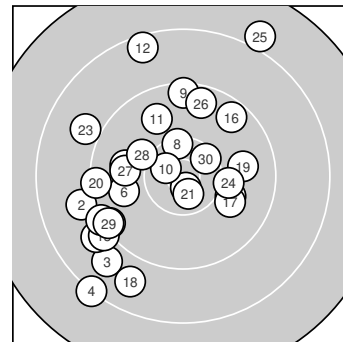

Ergebnis: **273** (285.9)
Serien: 92 89 92
Zähler: 9 15 6 0 0 0 0 0 0
Innenzehner: 4
Weiteste: 2363 (25.), 2177 (4.), 1995 (12.)
beste Teiler: 175.1 (7.), 273.9 (21.), 279.1 (10.)
Trefferlage: 4.09 mm links, 0.01 mm tief
Streuwert: 8.56, horizontal: 8.09, vertikal: 9.01

Serie 1:

10.0 ↘	9.0 ←	8.8 ↙	8.2 ↙	9.3 ↙
9.8 ←	10.7 *	10.3 ↑	9.4 ↑	10.6 *

beste Teiler: 175.1 (7.), 279.1 (10.), 484.9 (8.)
Trefferlage: 5.51 mm links, 2.94 mm tief
Streuwert: 7.83, horizontal: 7.32, vertikal: 8.31

Serie 2:

9.8 ↘	8.5 ↑	9.9 ←	9.0 ↙	9.1 ↙
9.5 ↗	10.0 ↘	8.8 ↙	9.8 →	9.3 ←

beste Teiler: 795.6 (17.), 869.0 (13.), 900.7 (19.)
Trefferlage: 4.05 mm links, 0.10 mm hoch
Streuwert: 9.43, horizontal: 8.61, vertikal: 10.18

Serie 3:

10.6 *	9.2 ↙	8.9 ↖	10.1 →	8.0 ↗
9.6 ↑	9.9 ←	10.1 ↖	9.3 ↙	10.4 *

beste Teiler: 273.9 (21.), 425.0 (30.), 683.3 (24.)
Trefferlage: 2.71 mm links, 2.80 mm hoch
Streuwert: 8.63, horizontal: 8.87, vertikal: 8.38