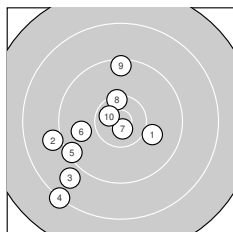

Ergebnis: **273** (285.9)
Serien: 92 89 92
Zähler: 9 15 6 0 0 0 0 0 0
Innenzehner: 4
Weiteste: 2363 (25.), 2177 (4.), 1995 (12.)
beste Teiler: 175.1 (7.), 273.9 (21.), 279.1 (10.)
Trefferlage: 4.09 mm links, 0.01 mm tief
Streuwert: 8.56, horizontal: 8.09, vertikal: 9.01

Serie 1:

10.0 ↘	9.0 ←	8.8 ↙	8.2 ↙	9.3 ↙
9.8 ←	10.7 *	10.3 ↑	9.4 ↑	10.6 *

beste Teiler: 175.1 (7.), 279.1 (10.), 484.9 (8.)
Trefferlage: 5.51 mm links, 2.94 mm tief
Streuwert: 7.83, horizontal: 7.32, vertikal: 8.31

Serie 2:

9.8 ↘	8.5 ↑	9.9 ←	9.0 ↙	9.1 ↙
9.5 ↗	10.0 ↘	8.8 ↙	9.8 →	9.3 ←

beste Teiler: 795.6 (17.), 869.0 (13.), 900.7 (19.)
Trefferlage: 4.05 mm links, 0.10 mm hoch
Streuwert: 9.43, horizontal: 8.61, vertikal: 10.18

Serie 3:

10.6 *	9.2 ↙	8.9 ↖	10.1 →	8.0 ↗
9.6 ↑	9.9 ←	10.1 ↖	9.3 ↙	10.4 *

beste Teiler: 273.9 (21.), 425.0 (30.), 683.3 (24.)
Trefferlage: 2.71 mm links, 2.80 mm hoch
Streuwert: 8.63, horizontal: 8.87, vertikal: 8.38