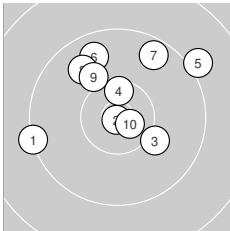

Ergebnis: **99.5** (95)
 Serien: 99.5
 Zähler: 5 5 0 0 0 0 0 0 0 0
 Innenzehner: 3
 Weitesten: 1514 (5.), 1364 (1.), 1119 (7.)
 beste Teiler: 44.2 (2.), 217.8 (10.), 411.5 (4.)
 Trefferlage: 0.01 mm links, 3.68 mm hoch
 Streuwert: 6.30, horizontal: 7.13, vertikal: 5.34

Serie 1:

9.2 ←	10.9 *	10.1 ↘	10.4 *	9.1 ↗
9.7 ↘	9.6 ↗	9.8 ↘	10.0 ↘	10.7 *

beste Teiler: 44.2 (2.), 217.8 (10.), 411.5 (4.)
 Trefferlage: 0.01 mm links, 3.68 mm hoch
 Streuwert: 6.30, horizontal: 7.13, vertikal: 5.34