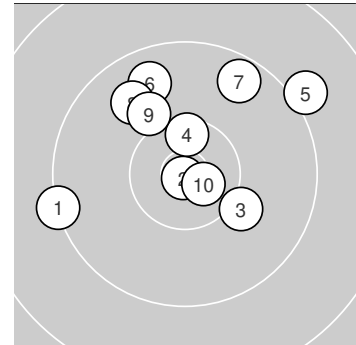

Ergebnis: **99.5** (95)
 Serien: 99.5
 Zähler: 5 5 0 0 0 0 0 0 0 0
 Innenzehner: 3
 Weitesten: 1514 (5.), 1364 (1.), 1119 (7.)
 beste Teiler: 44.2 (2.), 217.8 (10.), 411.5 (4.)
 Trefferlage: 0.01 mm links, 3.68 mm hoch
 Streuwert: 6.30, horizontal: 7.13, vertikal: 5.34

Serie 1:

9.2 ←	10.9 *	10.1 ↘	10.4 *	9.1 ↗
9.7 ↘	9.6 ↗	9.8 ↘	10.0 ↘	10.7 *

beste Teiler: 44.2 (2.), 217.8 (10.), 411.5 (4.)
 Trefferlage: 0.01 mm links, 3.68 mm hoch
 Streuwert: 6.30, horizontal: 7.13, vertikal: 5.34