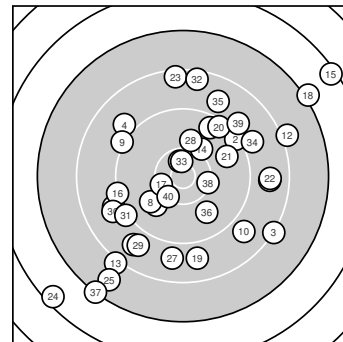

Ergebnis: **341** (358.6)
 Serien: 86 84 82 89
 Zähler: 7 14 14 3 2 0 0 0 0 0
 Innenzehner: 3
 Weitesten: 3676 (15.), 3621 (24.), 3047 (18.)
 beste Teiler: 301.1 (33.), 312.9 (26.), 473.9 (17.)
 Trefferlage: 0.88 mm rechts, 0.92 mm tief
 Streuwert: 12.69, horizontal: 13.04, vertikal: 12.34

Serie 1:
 9.5 ↗ 9.3 ↗ 8.2 ↘ 9.0 ↘ 9.9 ↙
 8.7 → 8.8 ↙ 9.9 ↙ 9.2 ↘ 8.8 ↘
 beste Teiler: 808.9 (5.), 842.8 (8.), 1133.9 (1.)
 Trefferlage: 1.84 mm rechts, 1.39 mm tief
 Streuwert: 11.10, horizontal: 12.48, vertikal: 9.52

Serie 2:
 9.0 ↙ 8.1 ↗ 8.1 ↙ 10.1 ↗ 6.4 ↗
 9.2 ↙ 10.4 * 7.1 ↗ 8.8 ↓ 9.4 ↗
 beste Teiler: 473.9 (17.), 670.9 (14.), 1249.7 (20.)
 Trefferlage: 4.55 mm rechts, 1.54 mm hoch
 Streuwert: 14.95, horizontal: 16.61, vertikal: 13.08

Serie 4:
 9.2 ↙ 8.5 ↑ 10.6 * 9.0 ↗ 8.8 ↗
 9.8 ↘ 7.2 ↙ 10.3 → 9.0 ↗ 10.3 ↙
 beste Teiler: 301.1 (33.), 516.2 (40.), 529.2 (38.)
 Trefferlage: 1.27 mm rechts, 1.12 mm hoch
 Streuwert: 11.48, horizontal: 9.93, vertikal: 12.85