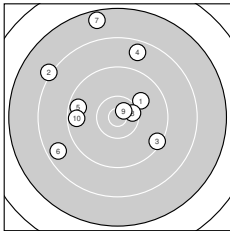

Ergebnis: **92.6** (88)
Serien: 92.6
Zähler: 3 3 3 1 0 0 0 0 0 0
Innenzehner: 2
Weiteste: 2709 (7.), 2244 (2.), 1867 (6.)
beste Teiler: 240.4 (9.), 423.2 (8.), 778.2 (1.)
Trefferlage: 3.43 mm links, 5.05 mm hoch
Streuwert: 10.67, horizontal: 10.43, vertikal: 10.91

Serie 1:

10.0 ↗	8.1 ↘	9.4 ↘	8.6 ↑	9.6 ←
8.6 ↙	7.6 ↑	10.4 *	10.7 *	9.6 ←

beste Teiler: 240.4 (9.), 423.2 (8.), 778.2 (1.)
Trefferlage: 3.43 mm links, 5.05 mm hoch
Streuwert: 10.67, horizontal: 10.43, vertikal: 10.91