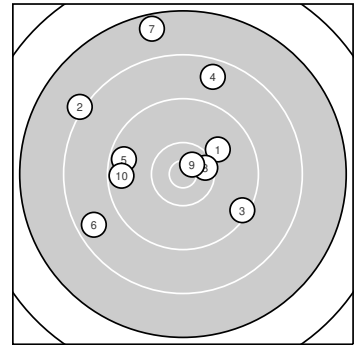

Ergebnis: **92.6** (88)
Serien: 92.6
Zähler: 3 3 3 1 0 0 0 0 0 0
Innenzehner: 2
Weiteste: 2709 (7.), 2244 (2.), 1867 (6.)
beste Teiler: 240.4 (9.), 423.2 (8.), 778.2 (1.)
Trefferlage: 3.43 mm links, 5.05 mm hoch
Streuwert: 10.67, horizontal: 10.43, vertikal: 10.91

Serie 1:

10.0 ↗	8.1 ↘	9.4 ↘	8.6 ↑	9.6 ←
8.6 ↙	7.6 ↑	10.4 *	10.7 *	9.6 ←

beste Teiler: 240.4 (9.), 423.2 (8.), 778.2 (1.)
Trefferlage: 3.43 mm links, 5.05 mm hoch
Streuwert: 10.67, horizontal: 10.43, vertikal: 10.91