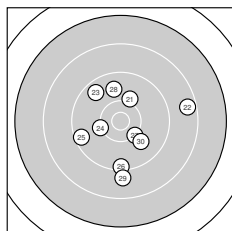

Ergebnis: **360** (378.5)
 Serien: 89 88 92 91
 Zähler: 10 23 5 1 1 0 0 0 0 0
 Innenzehner: 1
 Weitester: 3640 (14.), 2467 (8.), 2227 (4.)
 beste Teiler: 266.6 (37.), 510.5 (32.), 564.2 (27.)
 Trefferlage: 0.49 mm rechts, 1.08 mm hoch
 Streuwert: 9.56, horizontal: 9.64, vertikal: 9.47

Serie 1:
 9.7 ↗ 10.0 ← 9.4 ↖ 8.2 ↗ 9.3 ↗
 9.4 → 9.9 ↘ 7.9 ← 10.2 ↑ 9.6 ↑
 beste Teiler: 569.9 (9.), 792.9 (2.), 862.2 (7.)
 Trefferlage: 2.02 mm links, 4.49 mm hoch
 Streuwert: 9.75, horizontal: 12.10, vertikal: 6.60

Serie 2:
 9.6 ↗ 8.4 ↗ 9.4 ↑ 6.4 ↗ 9.8 ↓
 9.8 ↖ 10.2 ↖ 9.5 ↖ 9.8 → 10.1 ↗
 beste Teiler: 576.1 (17.), 660.9 (20.), 903.5 (15.)
 Trefferlage: 4.20 mm rechts, 7.46 mm hoch
 Streuwert: 9.82, horizontal: 10.57, vertikal: 9.00

Serie 4:
 9.5 ↘ 10.3 ↘ 9.7 ↖ 9.9 ↓ 8.7 ↓
 10.0 ← 10.6 * 9.5 ↘ 8.4 ↘ 9.2 ↘
 beste Teiler: 266.6 (37.), 510.5 (32.), 732.0 (36.)
 Trefferlage: 0.86 mm links, 5.85 mm tief
 Streuwert: 7.83, horizontal: 7.23, vertikal: 8.38