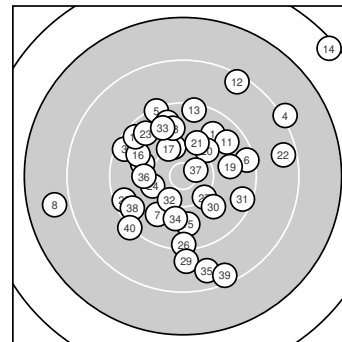

Ergebnis: **360** (378.5)
 Serien: 89 88 92 91
 Zähler: 10 23 5 1 1 0 0 0 0 0
 Innenzehner: 1
 Weitester: 3640 (14.), 2467 (8.), 2227 (4.)
 beste Teiler: 266.6 (37.), 510.5 (32.), 564.2 (27.)
 Trefferlage: 0.49 mm rechts, 1.08 mm hoch
 Streuwert: 9.56, horizontal: 9.64, vertikal: 9.47

Serie 1:
 9.7 ↗ 10.0 ← 9.4 ↖ 8.2 ↗ 9.3 ↗
 9.4 → 9.9 ↘ 7.9 ← 10.2 ↑ 9.6 ↑
 beste Teiler: 569.9 (9.), 792.9 (2.), 862.2 (7.)
 Trefferlage: 2.02 mm links, 4.49 mm hoch
 Streuwert: 9.75, horizontal: 12.10, vertikal: 6.60

Serie 2:
 9.6 ↗ 8.4 ↗ 9.4 ↑ 6.4 ↗ 9.8 ↓
 9.8 ↖ 10.2 ↖ 9.5 ↖ 9.8 → 10.1 ↗
 beste Teiler: 576.1 (17.), 660.9 (20.), 903.5 (15.)
 Trefferlage: 4.20 mm rechts, 7.46 mm hoch
 Streuwert: 9.82, horizontal: 10.57, vertikal: 9.00

Serie 4:
 9.5 ↘ 10.3 ↘ 9.7 ↖ 9.9 ↓ 8.7 ↓
 10.0 ← 10.6 * 9.5 ↘ 8.4 ↘ 9.2 ↘
 beste Teiler: 266.6 (37.), 510.5 (32.), 732.0 (36.)
 Trefferlage: 0.86 mm links, 5.85 mm tief
 Streuwert: 7.83, horizontal: 7.23, vertikal: 8.38