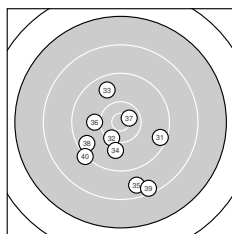

Ergebnis: **360** (378.5)
 Serien: 89 88 92 91
 Zähler: 10 23 5 1 1 0 0 0 0 0
 Innenzehner: 1
 Weitester: 3640 (14.), 2467 (8.), 2227 (4.)
 beste Teiler: 266.6 (37.), 510.5 (32.), 564.2 (27.)
 Trefferlage: 0.49 mm rechts, 1.08 mm hoch
 Streuwert: 9.56, horizontal: 9.64, vertikal: 9.47

Serie 1:
 9.7 ↗ 10.0 ← 9.4 ↖ 8.2 ↗ 9.3 ↗
 9.4 → 9.9 ↘ 7.9 ← 10.2 ↑ 9.6 ↑
 beste Teiler: 569.9 (9.), 792.9 (2.), 862.2 (7.)
 Trefferlage: 2.02 mm links, 4.49 mm hoch
 Streuwert: 9.75, horizontal: 12.10, vertikal: 6.60

Serie 2:
 9.6 ↗ 8.4 ↗ 9.4 ↑ 6.4 ↗ 9.8 ↓
 9.8 ↖ 10.2 ↖ 9.5 ↖ 9.8 → 10.1 ↗
 beste Teiler: 576.1 (17.), 660.9 (20.), 903.5 (15.)
 Trefferlage: 4.20 mm rechts, 7.46 mm hoch
 Streuwert: 9.82, horizontal: 10.57, vertikal: 9.00

Serie 4:
 9.5 ↘ 10.3 ↘ 9.7 ↖ 9.9 ↓ 8.7 ↓
 10.0 ← 10.6 * 9.5 ↘ 8.4 ↘ 9.2 ↘
 beste Teiler: 266.6 (37.), 510.5 (32.), 732.0 (36.)
 Trefferlage: 0.86 mm links, 5.85 mm tief
 Streuwert: 7.83, horizontal: 7.23, vertikal: 8.38