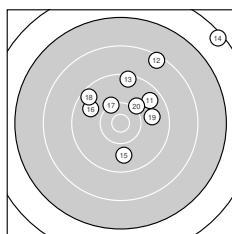

Ergebnis: **360** (378.5)
 Serien: 89 88 92 91
 Zähler: 10 23 5 1 1 0 0 0 0 0
 Innenzehner: 1
 Weitester: 3640 (14.), 2467 (8.), 2227 (4.)
 beste Teiler: 266.6 (37.), 510.5 (32.), 564.2 (27.)
 Trefferlage: 0.49 mm rechts, 1.08 mm hoch
 Streuwert: 9.56, horizontal: 9.64, vertikal: 9.47

Serie 1:
 9.7 ↗ 10.0 ← 9.4 ↖ 8.2 ↗ 9.3 ↗
 9.4 → 9.9 ↘ 7.9 ← 10.2 ↑ 9.6 ↑
 beste Teiler: 569.9 (9.), 792.9 (2.), 862.2 (7.)
 Trefferlage: 2.02 mm links, 4.49 mm hoch
 Streuwert: 9.75, horizontal: 12.10, vertikal: 6.60

Serie 2:
 9.6 ↗ 8.4 ↗ 9.4 ↑ 6.4 ↗ 9.8 ↓
 9.8 ↖ 10.2 ↖ 9.5 ↖ 9.8 → 10.1 ↗
 beste Teiler: 576.1 (17.), 660.9 (20.), 903.5 (15.)
 Trefferlage: 4.20 mm rechts, 7.46 mm hoch
 Streuwert: 9.82, horizontal: 10.57, vertikal: 9.00

Serie 4:
 9.5 ↘ 10.3 ↘ 9.7 ↖ 9.9 ↓ 8.7 ↓
 10.0 ← 10.6 * 9.5 ↘ 8.4 ↘ 9.2 ↘
 beste Teiler: 266.6 (37.), 510.5 (32.), 732.0 (36.)
 Trefferlage: 0.86 mm links, 5.85 mm tief
 Streuwert: 7.83, horizontal: 7.23, vertikal: 8.38