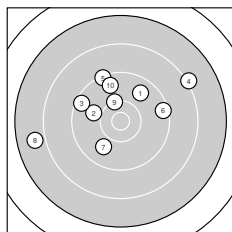

Ergebnis: **360** (378.5)
 Serien: 89 88 92 91
 Zähler: 10 23 5 1 1 0 0 0 0 0
 Innenzehner: 1
 Weitester: 3640 (14.), 2467 (8.), 2227 (4.)
 beste Teiler: 266.6 (37.), 510.5 (32.), 564.2 (27.)
 Trefferlage: 0.49 mm rechts, 1.08 mm hoch
 Streuwert: 9.56, horizontal: 9.64, vertikal: 9.47

Serie 1:
 9.7 ↗ 10.0 ← 9.4 ↖ 8.2 ↗ 9.3 ↗
 9.4 → 9.9 ↘ 7.9 ← 10.2 ↑ 9.6 ↑
 beste Teiler: 569.9 (9.), 792.9 (2.), 862.2 (7.)
 Trefferlage: 2.02 mm links, 4.49 mm hoch
 Streuwert: 9.75, horizontal: 12.10, vertikal: 6.60

Serie 2:
 9.6 ↗ 8.4 ↗ 9.4 ↑ 6.4 ↗ 9.8 ↓
 9.8 ↖ 10.2 ↖ 9.5 ↖ 9.8 → 10.1 ↗
 beste Teiler: 576.1 (17.), 660.9 (20.), 903.5 (15.)
 Trefferlage: 4.20 mm rechts, 7.46 mm hoch
 Streuwert: 9.82, horizontal: 10.57, vertikal: 9.00

Serie 4:
 9.5 ↘ 10.3 ↘ 9.7 ↖ 9.9 ↓ 8.7 ↓
 10.0 ← 10.6 * 9.5 ↘ 8.4 ↘ 9.2 ↘
 beste Teiler: 266.6 (37.), 510.5 (32.), 732.0 (36.)
 Trefferlage: 0.86 mm links, 5.85 mm tief
 Streuwert: 7.83, horizontal: 7.23, vertikal: 8.38