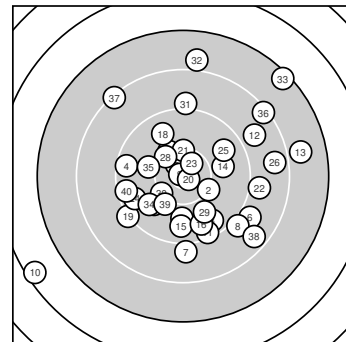

Ergebnis: **357** (376.7)
 Serien: 89 89 93 86
 Zähler: 11 19 7 2 1 0 0 0 0 0
 Innenzehner: 4
 Weitester: 3606 (10.), 2849 (33.), 2453 (13.)
 beste Teiler: 74.3 (9.), 133.4 (20.), 268.6 (5.)
 Trefferlage: 1.69 mm rechts, 0.54 mm tief
 Streuwert: 10.23, horizontal: 10.81, vertikal: 9.61

Serie 1:
 9.9 ↓ 10.2 ↘ 9.6 ↘ 9.5 ← 10.6 *
 8.9 ↘ 9.0 ↓ 9.1 ↘ 10.9 * 6.4 ↙
 beste Teiler: 74.3 (9.), 268.6 (5.), 592.2 (2.)
 Trefferlage: 0.72 mm links, 6.92 mm tief
 Streuwert: 10.31, horizontal: 12.56, vertikal: 7.40

Serie 2:
 9.4 ↘ 8.8 ↗ 7.9 → 9.9 → 9.7 ↓
 9.6 ↘ 10.2 ↖ 9.8 ↖ 9.2 ↙ 10.8 *
 beste Teiler: 133.4 (20.), 580.4 (17.), 842.3 (14.)
 Trefferlage: 3.81 mm rechts, 1.13 mm tief
 Streuwert: 9.10, horizontal: 10.03, vertikal: 8.07

Serie 4:
 9.1 ↑ 8.0 ↑ 7.4 ↗ 9.8 ↙ 10.0 ↖
 8.3 ↗ 8.3 ↖ 8.6 ↘ 10.1 ↙ 9.5 ←
 beste Teiler: 679.0 (39.), 729.3 (35.), 897.8 (34.)
 Trefferlage: 1.15 mm rechts, 6.24 mm hoch
 Streuwert: 12.42, horizontal: 12.17, vertikal: 12.67