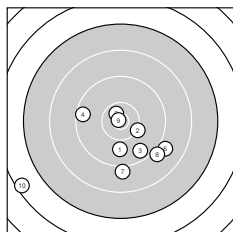

Ergebnis: **357** (376.7)
 Serien: 89 89 93 86
 Zähler: 11 19 7 2 1 0 0 0 0 0
 Innenzehner: 4
 Weitester: 3606 (10.), 2849 (33.), 2453 (13.)
 beste Teiler: 74.3 (9.), 133.4 (20.), 268.6 (5.)
 Trefferlage: 1.69 mm rechts, 0.54 mm tief
 Streuwert: 10.23, horizontal: 10.81, vertikal: 9.61

Serie 1:
 9.9 ↓ 10.2 ↘ 9.6 ↘ 9.5 ← 10.6 *
 8.9 ↘ 9.0 ↓ 9.1 ↘ 10.9 * 6.4 ↙
 beste Teiler: 74.3 (9.), 268.6 (5.), 592.2 (2.)
 Trefferlage: 0.72 mm links, 6.92 mm tief
 Streuwert: 10.31, horizontal: 12.56, vertikal: 7.40

Serie 2:
 9.4 ↘ 8.8 ↗ 7.9 → 9.9 → 9.7 ↓
 9.6 ↘ 10.2 ↖ 9.8 ↖ 9.2 ↙ 10.8 *
 beste Teiler: 133.4 (20.), 580.4 (17.), 842.3 (14.)
 Trefferlage: 3.81 mm rechts, 1.13 mm tief
 Streuwert: 9.10, horizontal: 10.03, vertikal: 8.07

Serie 4:
 9.1 ↑ 8.0 ↑ 7.4 ↗ 9.8 ↙ 10.0 ↖
 8.3 ↗ 8.3 ↖ 8.6 ↘ 10.1 ↙ 9.5 ←
 beste Teiler: 679.0 (39.), 729.3 (35.), 897.8 (34.)
 Trefferlage: 1.15 mm rechts, 6.24 mm hoch
 Streuwert: 12.42, horizontal: 12.17, vertikal: 12.67