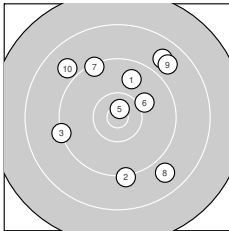

Ergebnis: **268** (283.2)
 Serien: 88 92 88
 Zähler: 6 16 8 0 0 0 0 0 0 0
 Innenzehner: 3
 Weitester: 2242 (24.), 1752 (11.), 1733 (4.)
 beste Teiler: 200.0 (5.), 424.4 (18.), 460.0 (17.)
 Trefferlage: 0.10 mm rechts, 2.26 mm hoch
 Streuwert: 9.20, horizontal: 7.75, vertikal: 10.45

Serie 1:

9.8 ↗	9.2 ↓	9.2 ←	8.8 ↗	10.7 *
10.1 ↗	9.3 ↘	8.8 ↘	8.8 ↗	8.9 ↘

beste Teiler: 200.0 (5.), 720.5 (6.), 952.2 (1.)
 Trefferlage: 1.50 mm rechts, 3.30 mm hoch
 Streuwert: 9.82, horizontal: 9.12, vertikal: 10.46

Serie 2:

8.8 ↘	9.5 ←	9.8 ↗	9.5 ↘	9.7 ↘
10.2 ←	10.4 *	10.4 *	9.5 ↘	9.0 ↑

beste Teiler: 424.4 (18.), 460.0 (17.), 621.7 (16.)
 Trefferlage: 3.36 mm links, 4.05 mm hoch
 Streuwert: 7.32, horizontal: 5.24, vertikal: 8.93

Serie 3:

9.0 ↗	9.8 ←	8.9 ↘	8.1 ↓	9.4 ↗
9.5 ↘	9.5 ↓	9.5 ↘	8.8 ↑	10.3 ←

beste Teiler: 483.1 (30.), 931.9 (22.), 1135.7 (28.)
 Trefferlage: 2.16 mm rechts, 0.56 mm tief
 Streuwert: 10.29, horizontal: 7.91, vertikal: 12.22