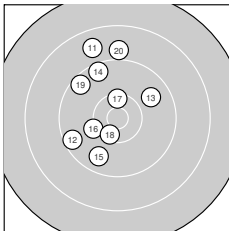

Ergebnis: **268** (283.2)
 Serien: 88 92 88
 Zähler: 6 16 8 0 0 0 0 0 0 0
 Innenzehner: 3
 Weitester: 2242 (24.), 1752 (11.), 1733 (4.)
 beste Teiler: 200.0 (5.), 424.4 (18.), 460.0 (17.)
 Trefferlage: 0.10 mm rechts, 2.26 mm hoch
 Streuwert: 9.20, horizontal: 7.75, vertikal: 10.45

Serie 1:

9.8 ↗	9.2 ↓	9.2 ←	8.8 ↗	10.7 *
10.1 ↗	9.3 ↘	8.8 ↘	8.8 ↗	8.9 ↘

beste Teiler: 200.0 (5.), 720.5 (6.), 952.2 (1.)
 Trefferlage: 1.50 mm rechts, 3.30 mm hoch
 Streuwert: 9.82, horizontal: 9.12, vertikal: 10.46

Serie 2:

8.8 ↘	9.5 ←	9.8 ↗	9.5 ↘	9.7 ↘
10.2 ←	10.4 *	10.4 *	9.5 ↘	9.0 ↑

beste Teiler: 424.4 (18.), 460.0 (17.), 621.7 (16.)
 Trefferlage: 3.36 mm links, 4.05 mm hoch
 Streuwert: 7.32, horizontal: 5.24, vertikal: 8.93

Serie 3:

9.0 ↗	9.8 ←	8.9 ↘	8.1 ↓	9.4 ↗
9.5 ↘	9.5 ↓	9.5 ↘	8.8 ↑	10.3 ←

beste Teiler: 483.1 (30.), 931.9 (22.), 1135.7 (28.)
 Trefferlage: 2.16 mm rechts, 0.56 mm tief
 Streuwert: 10.29, horizontal: 7.91, vertikal: 12.22