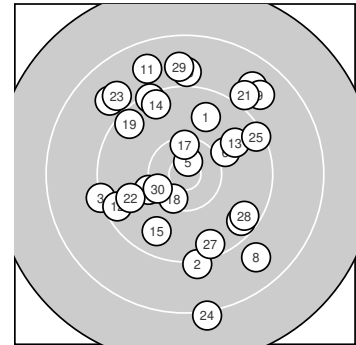

Ergebnis: **268** (283.2)
 Serien: 88 92 88
 Zähler: 6 16 8 0 0 0 0 0 0 0
 Innenzehner: 3
 Weitester: 2242 (24.), 1752 (11.), 1733 (4.)
 beste Teiler: 200.0 (5.), 424.4 (18.), 460.0 (17.)
 Trefferlage: 0.10 mm rechts, 2.26 mm hoch
 Streuwert: 9.20, horizontal: 7.75, vertikal: 10.45

Serie 1:

9.8 ↗	9.2 ↓	9.2 ←	8.8 ↗	10.7 *
10.1 ↗	9.3 ↘	8.8 ↘	8.8 ↗	8.9 ↘

beste Teiler: 200.0 (5.), 720.5 (6.), 952.2 (1.)
 Trefferlage: 1.50 mm rechts, 3.30 mm hoch
 Streuwert: 9.82, horizontal: 9.12, vertikal: 10.46

Serie 2:

8.8 ↘	9.5 ←	9.8 ↗	9.5 ↘	9.7 ↘
10.2 ←	10.4 *	10.4 *	9.5 ↘	9.0 ↑

beste Teiler: 424.4 (18.), 460.0 (17.), 621.7 (16.)
 Trefferlage: 3.36 mm links, 4.05 mm hoch
 Streuwert: 7.32, horizontal: 5.24, vertikal: 8.93

Serie 3:

9.0 ↗	9.8 ←	8.9 ↘	8.1 ↓	9.4 ↗
9.5 ↘	9.5 ↓	9.5 ↘	8.8 ↑	10.3 ←

beste Teiler: 483.1 (30.), 931.9 (22.), 1135.7 (28.)
 Trefferlage: 2.16 mm rechts, 0.56 mm tief
 Streuwert: 10.29, horizontal: 7.91, vertikal: 12.22