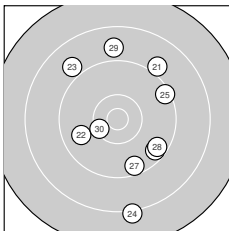

Ergebnis: **268** (283.2)
 Serien: 88 92 88
 Zähler: 6 16 8 0 0 0 0 0 0 0
 Innenzehner: 3
 Weitester: 2242 (24.), 1752 (11.), 1733 (4.)
 beste Teiler: 200.0 (5.), 424.4 (18.), 460.0 (17.)
 Trefferlage: 0.10 mm rechts, 2.26 mm hoch
 Streuwert: 9.20, horizontal: 7.75, vertikal: 10.45

Serie 1:

9.8 ↗	9.2 ↓	9.2 ←	8.8 ↗	10.7 *
10.1 ↗	9.3 ↘	8.8 ↘	8.8 ↗	8.9 ↘

beste Teiler: 200.0 (5.), 720.5 (6.), 952.2 (1.)
 Trefferlage: 1.50 mm rechts, 3.30 mm hoch
 Streuwert: 9.82, horizontal: 9.12, vertikal: 10.46

Serie 2:

8.8 ↘	9.5 ←	9.8 ↗	9.5 ↘	9.7 ↘
10.2 ←	10.4 *	10.4 *	9.5 ↘	9.0 ↑

beste Teiler: 424.4 (18.), 460.0 (17.), 621.7 (16.)
 Trefferlage: 3.36 mm links, 4.05 mm hoch
 Streuwert: 7.32, horizontal: 5.24, vertikal: 8.93

Serie 3:

9.0 ↗	9.8 ←	8.9 ↘	8.1 ↓	9.4 ↗
9.5 ↘	9.5 ↓	9.5 ↘	8.8 ↑	10.3 ←

beste Teiler: 483.1 (30.), 931.9 (22.), 1135.7 (28.)
 Trefferlage: 2.16 mm rechts, 0.56 mm tief
 Streuwert: 10.29, horizontal: 7.91, vertikal: 12.22