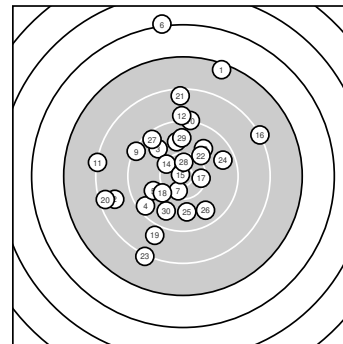

Ergebnis: **265** (280.2)
 Serien: 85 90 90
 Zähler: 7 14 7 1 1 0 0 0 0 0
 Innenzehner: 4
 Weitester: 3829 (6.), 2824 (1.), 2215 (23.)
 beste Teiler: 72.7 (15.), 347.5 (28.), 385.8 (7.)
 Trefferlage: 2.61 mm links, 3.28 mm hoch
 Streuwert: 10.51, horizontal: 8.68, vertikal: 12.06

Serie 1:
 7.4 ↗ 8.7 ← 9.8 ↘ 9.5 ↙ 9.9 ←
 6.2 ↑ 10.5 * 9.9 ↑ 9.3 ↘ 9.2 ↑
 beste Teiler: 385.8 (7.), 822.4 (5.), 871.8 (8.)
 Trefferlage: 4.81 mm links, 7.94 mm hoch
 Streuwert: 11.74, horizontal: 7.47, vertikal: 14.82

Serie 2:
 8.3 ← 9.1 ↑ 9.9 ↗ 10.3 ↘ 10.9 *
 8.2 ↗ 10.4 * 10.1 ↙ 8.9 ↘ 8.4 ←
 beste Teiler: 72.7 (15.), 455.9 (17.), 510.4 (14.)
 Trefferlage: 2.90 mm links, 1.37 mm hoch
 Streuwert: 10.29, horizontal: 11.80, vertikal: 8.51

Serie 3:
 8.4 ↑ 10.1 ↗ 8.2 ↘ 9.6 → 9.8 ↓
 9.7 ↘ 9.5 ↘ 10.5 * 9.8 ↑ 9.7 ↘
 beste Teiler: 347.5 (28.), 681.7 (22.), 897.1 (25.)
 Trefferlage: 0.11 mm links, 0.52 mm hoch
 Streuwert: 9.36, horizontal: 5.96, vertikal: 11.81