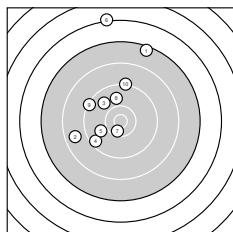

Ergebnis: **265** (280.2)
 Serien: 85 90 90
 Zähler: 7 14 7 1 1 0 0 0 0 0
 Innenzehner: 4
 Weitester: 3829 (6.), 2824 (1.), 2215 (23.)
 beste Teiler: 72.7 (15.), 347.5 (28.), 385.8 (7.)
 Trefferlage: 2.61 mm links, 3.28 mm hoch
 Streuwert: 10.51, horizontal: 8.68, vertikal: 12.06

Serie 1:
 7.4 ↗ 8.7 ← 9.8 ↘ 9.5 ↙ 9.9 ←
 6.2 ↑ 10.5 * 9.9 ↑ 9.3 ↘ 9.2 ↑
 beste Teiler: 385.8 (7.), 822.4 (5.), 871.8 (8.)
 Trefferlage: 4.81 mm links, 7.94 mm hoch
 Streuwert: 11.74, horizontal: 7.47, vertikal: 14.82

Serie 2:
 8.3 ← 9.1 ↑ 9.9 ↗ 10.3 ↘ 10.9 *
 8.2 ↗ 10.4 * 10.1 ↙ 8.9 ↘ 8.4 ←
 beste Teiler: 72.7 (15.), 455.9 (17.), 510.4 (14.)
 Trefferlage: 2.90 mm links, 1.37 mm hoch
 Streuwert: 10.29, horizontal: 11.80, vertikal: 8.51

Serie 3:
 8.4 ↑ 10.1 ↗ 8.2 ↘ 9.6 → 9.8 ↓
 9.7 ↘ 9.5 ↘ 10.5 * 9.8 ↑ 9.7 ↘
 beste Teiler: 347.5 (28.), 681.7 (22.), 897.1 (25.)
 Trefferlage: 0.11 mm links, 0.52 mm hoch
 Streuwert: 9.36, horizontal: 5.96, vertikal: 11.81