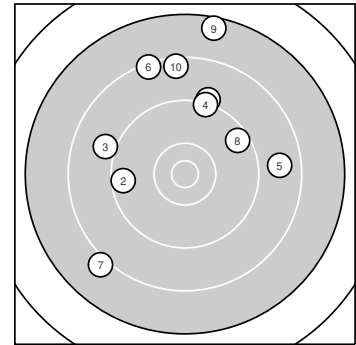

Ergebnis: **87.4** (84)
Serien: 87.4
Zähler: 0 5 4 1 0 0 0 0 0 0
Innenzehner: 0
Weiteste: 2771 (9.), 2307 (7.), 2108 (6.)
beste Teiler: 1157.3 (2.), 1164.7 (8.), 1350.4 (4.)
Trefferlage: 0.95 mm links, 8.90 mm hoch
Streuwert: 11.96, horizontal: 11.10, vertikal: 12.75

Serie 1:

9.1 ↑	9.5 ←	9.0 ↖	9.3 ↑	8.7 →
8.3 ↕	8.1 ↙	9.5 ↗	7.5 ↑	8.4 ↑

beste Teiler: 1157.3 (2.), 1164.7 (8.), 1350.4 (4.)
Trefferlage: 0.95 mm links, 8.90 mm hoch
Streuwert: 11.96, horizontal: 11.10, vertikal: 12.75