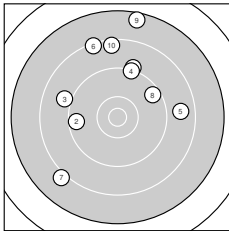

Ergebnis: **87.4** (84)
Serien: 87.4
Zähler: 0 5 4 1 0 0 0 0 0 0
Innenzehner: 0
Weiteste: 2771 (9.), 2307 (7.), 2108 (6.)
beste Teiler: 1157.3 (2.), 1164.7 (8.), 1350.4 (4.)
Trefferlage: 0.95 mm links, 8.90 mm hoch
Streuwert: 11.96, horizontal: 11.10, vertikal: 12.75

Serie 1:

9.1 ↑	9.5 ←	9.0 ↖	9.3 ↑	8.7 →
8.3 ↕	8.1 ↙	9.5 ↗	7.5 ↑	8.4 ↑

beste Teiler: 1157.3 (2.), 1164.7 (8.), 1350.4 (4.)
Trefferlage: 0.95 mm links, 8.90 mm hoch
Streuwert: 11.96, horizontal: 11.10, vertikal: 12.75