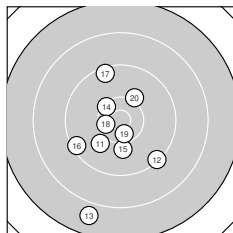

Ergebnis: **372** (388.0)  
 Serien: 91 94 97 90  
 Zähler: 19 15 5 1 0 0 0 0 0  
 Innenzehner: 8  
 Weitester: 2497 (13.), 2115 (7.), 2020 (3.)  
 beste Teiler: 268.9 (28.), 299.6 (30.), 313.0 (29.)  
 Trefferlage: 0.24 mm rechts, 2.20 mm tief  
 Streuwert: 8.04, horizontal: 7.00, vertikal: 8.97

**Serie 1:**  
 9.3 ↙                      9.1 ↑                      8.4 ↘  
 10.2 →                      8.3 ↓                      10.5 \*  
 beste Teiler: 386.5 (8.), 519.8 (4.), 562.9 (5.)  
 Trefferlage: 0.87 mm links, 0.09 mm hoch  
 Streuwert: 10.26, horizontal: 7.35, vertikal: 12.51

10.3 ↗                      10.2 ↘  
 9.3 ↑                      8.5 ↗

**Serie 2:**  
 10.0 ↘                      9.3 ↘                      7.8 ↓  
 9.4 ↙                      9.4 ↑                      10.5 \*  
 beste Teiler: 347.5 (19.), 381.3 (18.), 487.3 (14.)  
 Trefferlage: 2.09 mm links, 3.65 mm tief  
 Streuwert: 7.95, horizontal: 5.76, vertikal: 9.66

10.3 ↘                      10.0 ↓  
 10.5 \*                      10.1 ↗

**Serie 3:**  
 10.3 ↗                      9.5 ←                      10.3 ↓  
 10.5 \*                      10.1 ↓                      10.6 \*  
 beste Teiler: 268.9 (28.), 299.6 (30.), 313.0 (29.)  
 Trefferlage: 2.32 mm rechts, 1.20 mm tief  
 Streuwert: 4.86, horizontal: 6.05, vertikal: 3.28