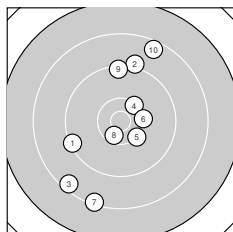

Ergebnis: **372** (388.0)  
 Serien: 91 94 97 90  
 Zähler: 19 15 5 1 0 0 0 0 0  
 Innenzehner: 8  
 Weitester: 2497 (13.), 2115 (7.), 2020 (3.)  
 beste Teiler: 268.9 (28.), 299.6 (30.), 313.0 (29.)  
 Trefferlage: 0.24 mm rechts, 2.20 mm tief  
 Streuwert: 8.04, horizontal: 7.00, vertikal: 8.97

**Serie 1:**  
 9.3 ↙                      9.1 ↑                      8.4 ↘  
 10.2 →                      8.3 ↓                      10.5 \*  
 beste Teiler: 386.5 (8.), 519.8 (4.), 562.9 (5.)  
 Trefferlage: 0.87 mm links, 0.09 mm hoch  
 Streuwert: 10.26, horizontal: 7.35, vertikal: 12.51

10.3 ↗                      10.2 ↘  
 9.3 ↑                      8.5 ↗

**Serie 2:**  
 10.0 ↘                      9.3 ↘                      7.8 ↓  
 9.4 ↙                      9.4 ↑                      10.5 \*  
 beste Teiler: 347.5 (19.), 381.3 (18.), 487.3 (14.)  
 Trefferlage: 2.09 mm links, 3.65 mm tief  
 Streuwert: 7.95, horizontal: 5.76, vertikal: 9.66

10.3 ↘                      10.0 ↓  
 10.5 \*                      10.1 ↗

**Serie 3:**  
 10.3 ↗                      9.5 ←                      10.3 ↓  
 10.5 \*                      10.1 ↓                      10.6 \*  
 beste Teiler: 268.9 (28.), 299.6 (30.), 313.0 (29.)  
 Trefferlage: 2.32 mm rechts, 1.20 mm tief  
 Streuwert: 4.86, horizontal: 6.05, vertikal: 3.28