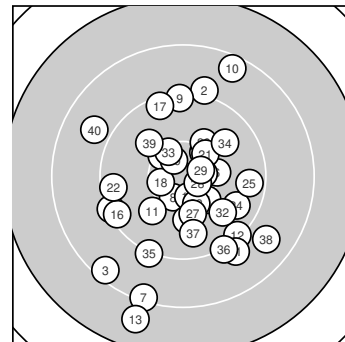

Ergebnis: **372** (388.0)  
 Serien: 91 94 97 90  
 Zähler: 19 15 5 1 0 0 0 0 0  
 Innenzehner: 8  
 Weitester: 2497 (13.), 2115 (7.), 2020 (3.)  
 beste Teiler: 268.9 (28.), 299.6 (30.), 313.0 (29.)  
 Trefferlage: 0.24 mm rechts, 2.20 mm tief  
 Streuwert: 8.04, horizontal: 7.00, vertikal: 8.97

**Serie 1:**  
 9.3 ↙                      9.1 ↑                      8.4 ↘  
 10.2 →                      8.3 ↓                      10.5 \*  
 beste Teiler: 386.5 (8.), 519.8 (4.), 562.9 (5.)  
 Trefferlage: 0.87 mm links, 0.09 mm hoch  
 Streuwert: 10.26, horizontal: 7.35, vertikal: 12.51

10.3 ↗                      10.2 ↘  
 9.3 ↑                      8.5 ↗

**Serie 2:**  
 10.0 ↘                      9.3 ↘                      7.8 ↓  
 9.4 ↙                      9.4 ↑                      10.5 \*  
 beste Teiler: 347.5 (19.), 381.3 (18.), 487.3 (14.)  
 Trefferlage: 2.09 mm links, 3.65 mm tief  
 Streuwert: 7.95, horizontal: 5.76, vertikal: 9.66

9.7 ↘                      9.6 →  
 10.6 \*                      10.6 \*

**Serie 4:**  
 9.0 ↘                      9.8 ↘                      10.4 \*  
 9.2 ↘                      9.7 ↓                      8.8 ↘  
 beste Teiler: 470.7 (33.), 783.4 (39.), 891.1 (34.)  
 Trefferlage: 1.63 mm rechts, 4.06 mm tief  
 Streuwert: 8.63, horizontal: 8.60, vertikal: 8.66