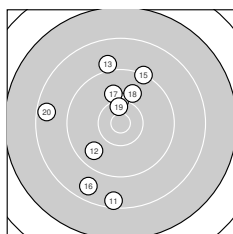

Ergebnis: **362** (379.2)  
 Serien: 93 90 90 89  
 Zähler: 12 19 8 1 0 0 0 0 0 0  
 Innenzehner: 5  
 Weitester: 2455 (22.), 2382 (40.), 2251 (9.)  
 beste Teiler: 221.1 (27.), 250.8 (5.), 383.5 (26.)  
 Trefferlage: 1.07 mm links, 2.27 mm hoch  
 Streuwert: 9.28, horizontal: 8.25, vertikal: 10.21

**Serie 1:**  
 9.4 ←                      9.1 ↘                      9.4 ↑                      10.5 \*                      10.6 \*  
 10.2 ↓                      9.3 ↑                      9.5 ↘                      8.1 ←                      10.2 ↘  
 beste Teiler: 250.8 (5.), 400.1 (4.), 605.9 (6.)  
 Trefferlage: 4.78 mm links, 2.51 mm hoch  
 Streuwert: 8.03, horizontal: 7.61, vertikal: 8.42

**Serie 2:**  
 8.5 ↓                      9.7 ↙                      9.0 ↑                      10.2 ↑                      9.2 ↗  
 8.7 ↓                      10.0 ↑                      9.9 ↑                      10.4 \*                      8.6 ←  
 beste Teiler: 425.4 (19.), 563.6 (14.), 773.6 (17.)  
 Trefferlage: 3.28 mm links, 1.23 mm hoch  
 Streuwert: 9.63, horizontal: 6.89, vertikal: 11.74

**Serie 4:**  
 9.7 ↓                      9.0 →                      10.3 ↘                      9.1 ↗                      8.7 ↗  
 9.8 ↘                      9.4 →                      9.7 ↓                      9.6 ←                      8.0 ↘  
 beste Teiler: 526.5 (33.), 947.7 (36.), 1025.2 (31.)  
 Trefferlage: 2.10 mm rechts, 3.68 mm hoch  
 Streuwert: 9.87, horizontal: 9.46, vertikal: 10.27