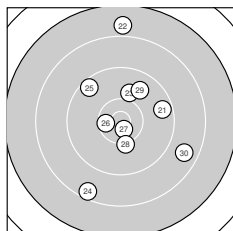

Ergebnis: **362** (379.2)  
 Serien: 93 90 90 89  
 Zähler: 12 19 8 1 0 0 0 0 0 0  
 Innenzehner: 5  
 Weitester: 2455 (22.), 2382 (40.), 2251 (9.)  
 beste Teiler: 221.1 (27.), 250.8 (5.), 383.5 (26.)  
 Trefferlage: 1.07 mm links, 2.27 mm hoch  
 Streuwert: 9.28, horizontal: 8.25, vertikal: 10.21

**Serie 1:**  
 9.4 ←                      9.1 ↘                      9.4 ↑                      10.5 \*                      10.6 \*  
 10.2 ↓                      9.3 ↑                      9.5 ↘                      8.1 ←                      10.2 ↘  
 beste Teiler: 250.8 (5.), 400.1 (4.), 605.9 (6.)  
 Trefferlage: 4.78 mm links, 2.51 mm hoch  
 Streuwert: 8.03, horizontal: 7.61, vertikal: 8.42

**Serie 2:**  
 8.5 ↓                      9.7 ↙                      9.0 ↑                      10.2 ↑                      9.2 ↗  
 8.7 ↓                      10.0 ↑                      9.9 ↑                      10.4 \*                      8.6 ←  
 beste Teiler: 425.4 (19.), 563.6 (14.), 773.6 (17.)  
 Trefferlage: 3.28 mm links, 1.23 mm hoch  
 Streuwert: 9.63, horizontal: 6.89, vertikal: 11.74

**Serie 4:**  
 9.7 ↓                      9.0 →                      10.3 ↘                      9.1 ↗                      8.7 ↗  
 9.8 ↘                      9.4 →                      9.7 ↓                      9.6 ←                      8.0 ↘  
 beste Teiler: 526.5 (33.), 947.7 (36.), 1025.2 (31.)  
 Trefferlage: 2.10 mm rechts, 3.68 mm hoch  
 Streuwert: 9.87, horizontal: 9.46, vertikal: 10.27