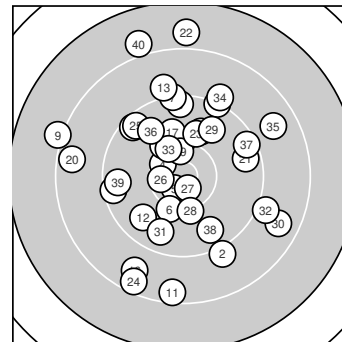

Ergebnis: **362** (379.2)  
 Serien: 93 90 90 89  
 Zähler: 12 19 8 1 0 0 0 0 0 0  
 Innenzehner: 5  
 Weitester: 2455 (22.), 2382 (40.), 2251 (9.)  
 beste Teiler: 221.1 (27.), 250.8 (5.), 383.5 (26.)  
 Trefferlage: 1.07 mm links, 2.27 mm hoch  
 Streuwert: 9.28, horizontal: 8.25, vertikal: 10.21

**Serie 1:**  
 9.4 ←                      9.1 ↘                      9.4 ↑                      10.5 \*                      10.6 \*  
 10.2 ↓                      9.3 ↑                      9.5 ↘                      8.1 ←                      10.2 ↘  
 beste Teiler: 250.8 (5.), 400.1 (4.), 605.9 (6.)  
 Trefferlage: 4.78 mm links, 2.51 mm hoch  
 Streuwert: 8.03, horizontal: 7.61, vertikal: 8.42

**Serie 2:**  
 8.5 ↓                      9.7 ↙                      9.0 ↑                      10.2 ↑                      9.2 ↗  
 8.7 ↓                      10.0 ↑                      9.9 ↑                      10.4 \*                      8.6 ←  
 beste Teiler: 425.4 (19.), 563.6 (14.), 773.6 (17.)  
 Trefferlage: 3.28 mm links, 1.23 mm hoch  
 Streuwert: 9.63, horizontal: 6.89, vertikal: 11.74

**Serie 4:**  
 9.7 ↓                      9.0 →                      10.3 ↘                      9.1 ↗                      8.7 ↗  
 9.8 ↘                      9.4 →                      9.7 ↓                      9.6 ←                      8.0 ↘  
 beste Teiler: 526.5 (33.), 947.7 (36.), 1025.2 (31.)  
 Trefferlage: 2.10 mm rechts, 3.68 mm hoch  
 Streuwert: 9.87, horizontal: 9.46, vertikal: 10.27