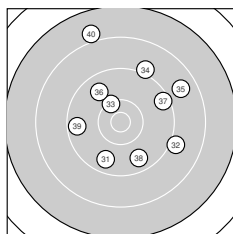

Ergebnis: **362** (379.2)  
 Serien: 93 90 90 89  
 Zähler: 12 19 8 1 0 0 0 0 0 0  
 Innenzehner: 5  
 Weitester: 2455 (22.), 2382 (40.), 2251 (9.)  
 beste Teiler: 221.1 (27.), 250.8 (5.), 383.5 (26.)  
 Trefferlage: 1.07 mm links, 2.27 mm hoch  
 Streuwert: 9.28, horizontal: 8.25, vertikal: 10.21

**Serie 1:**  
 9.4 ←                      9.1 ↘                      9.4 ↑                      10.5 \*                      10.6 \*  
 10.2 ↓                      9.3 ↑                      9.5 ↘                      8.1 ←                      10.2 ↘  
 beste Teiler: 250.8 (5.), 400.1 (4.), 605.9 (6.)  
 Trefferlage: 4.78 mm links, 2.51 mm hoch  
 Streuwert: 8.03, horizontal: 7.61, vertikal: 8.42

**Serie 2:**  
 8.5 ↓                      9.7 ↙                      9.0 ↑                      10.2 ↑                      9.2 ↗  
 8.7 ↓                      10.0 ↑                      9.9 ↑                      10.4 \*                      8.6 ←  
 beste Teiler: 425.4 (19.), 563.6 (14.), 773.6 (17.)  
 Trefferlage: 3.28 mm links, 1.23 mm hoch  
 Streuwert: 9.63, horizontal: 6.89, vertikal: 11.74

**Serie 4:**  
 9.7 ↓                      9.0 →                      10.3 ↘                      9.1 ↗                      8.7 ↗  
 9.8 ↘                      9.4 →                      9.7 ↓                      9.6 ←                      8.0 ↘  
 beste Teiler: 526.5 (33.), 947.7 (36.), 1025.2 (31.)  
 Trefferlage: 2.10 mm rechts, 3.68 mm hoch  
 Streuwert: 9.87, horizontal: 9.46, vertikal: 10.27