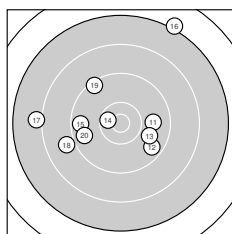

Ergebnis: **369** (390.7)  
 Serien: 93 87 94 95  
 Zähler: 16 18 5 1 0 0 0 0 0  
 Innenzehner: 6  
 Weitester: 3063 (16.), 2324 (17.), 1760 (35.)  
 beste Teiler: 271.4 (3.), 328.1 (6.), 342.7 (25.)  
 Trefferlage: 0.84 mm links, 0.03 mm hoch  
 Streuwert: 7.79, horizontal: 8.52, vertikal: 6.98

**Serie 1:**  
 10.1 ↖ 8.8 ↓ 10.6 \* 10.0 → 8.9 →  
 10.5 \* 9.9 → 10.3 → 9.9 ↓ 9.8 ↓  
 beste Teiler: 271.4 (3.), 328.1 (6.), 484.6 (8.)  
 Trefferlage: 2.59 mm rechts, 3.64 mm tief  
 Streuwert: 6.31, horizontal: 6.33, vertikal: 6.29

**Serie 2:**  
 9.8 → 9.6 ↘ 9.9 ↘ 10.5 \* 9.6 ←  
 7.1 ↗ 8.0 ← 8.9 ← 9.4 ↘ 9.6 ←  
 beste Teiler: 358.9 (14.), 868.8 (13.), 899.4 (11.)  
 Trefferlage: 2.94 mm links, 1.97 mm hoch  
 Streuwert: 11.28, horizontal: 12.47, vertikal: 9.95

**Serie 4:**  
 9.7 → 10.0 ↖ 9.9 ↖ 10.1 → 8.8 ↖  
 10.1 ↘ 10.2 ↑ 10.5 \* 9.7 ← 10.5 \*  
 beste Teiler: 363.8 (40.), 382.9 (38.), 620.1 (37.)  
 Trefferlage: 1.62 mm links, 2.25 mm hoch  
 Streuwert: 6.35, horizontal: 7.67, vertikal: 4.66