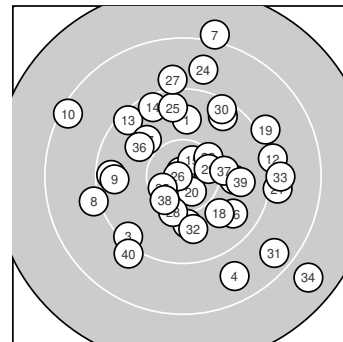

Ergebnis: **364** (383.3)
 Serien: 89 92 93 90
 Zähler: 11 23 5 1 0 0 0 0 0 0
 Innenzehner: 7
 Weitester: 2539 (34.), 2284 (7.), 2061 (10.)
 beste Teiler: 78.7 (5.), 81.0 (26.), 280.9 (20.)
 Trefferlage: 1.55 mm rechts, 0.93 mm hoch
 Streuwert: 8.70, horizontal: 8.70, vertikal: 8.70

Serie 1:
 9.8 ↑ 10.0 ↓ 9.3 ↙ 8.7 ↓ 10.9 *
 9.5 ← 8.1 ↑ 9.1 ← 9.6 ← 8.4 ↘
 beste Teiler: 78.7 (5.), 753.9 (2.), 893.0 (1.)
 Trefferlage: 4.87 mm links, 0.47 mm hoch
 Streuwert: 9.95, horizontal: 8.81, vertikal: 10.97

Serie 2:
 9.5 ↗ 9.1 → 9.4 ↘ 9.5 ↖ 10.6 *
 9.7 ↘ 9.9 ↘ 9.9 ↘ 9.1 ↗ 10.6 *
 beste Teiler: 280.9 (20.), 290.8 (15.), 805.3 (17.)
 Trefferlage: 3.09 mm rechts, 3.32 mm hoch
 Streuwert: 7.03, horizontal: 7.76, vertikal: 6.22

Serie 4:
 8.6 ↘ 9.9 ↓ 9.0 → 7.8 ↘ 10.5 *
 9.9 ↘ 10.1 → 10.4 * 9.8 → 9.1 ↙
 beste Teiler: 368.1 (35.), 473.6 (38.), 655.5 (37.)
 Trefferlage: 4.52 mm rechts, 4.97 mm tief
 Streuwert: 8.52, horizontal: 9.97, vertikal: 6.77