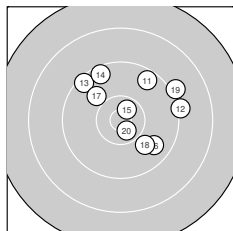

Ergebnis: **364** (383.3)
 Serien: 89 92 93 90
 Zähler: 11 23 5 1 0 0 0 0 0 0
 Innenzehner: 7
 Weitester: 2539 (34.), 2284 (7.), 2061 (10.)
 beste Teiler: 78.7 (5.), 81.0 (26.), 280.9 (20.)
 Trefferlage: 1.55 mm rechts, 0.93 mm hoch
 Streuwert: 8.70, horizontal: 8.70, vertikal: 8.70

Serie 1:
 9.8 ↑ 10.0 ↓ 9.3 ↙ 8.7 ↓ 10.9 *
 9.5 ← 8.1 ↑ 9.1 ← 9.6 ← 8.4 ↘
 beste Teiler: 78.7 (5.), 753.9 (2.), 893.0 (1.)
 Trefferlage: 4.87 mm links, 0.47 mm hoch
 Streuwert: 9.95, horizontal: 8.81, vertikal: 10.97

Serie 2:
 9.5 ↗ 9.1 → 9.4 ↘ 9.5 ↖ 10.6 *
 9.7 ↘ 9.9 ↘ 9.9 ↘ 9.1 ↗ 10.6 *
 beste Teiler: 280.9 (20.), 290.8 (15.), 805.3 (17.)
 Trefferlage: 3.09 mm rechts, 3.32 mm hoch
 Streuwert: 7.03, horizontal: 7.76, vertikal: 6.22

Serie 4:
 8.6 ↘ 9.9 ↓ 9.0 → 7.8 ↘ 10.5 *
 9.9 ↘ 10.1 → 10.4 * 9.8 → 9.1 ↙
 beste Teiler: 368.1 (35.), 473.6 (38.), 655.5 (37.)
 Trefferlage: 4.52 mm rechts, 4.97 mm tief
 Streuwert: 8.52, horizontal: 9.97, vertikal: 6.77