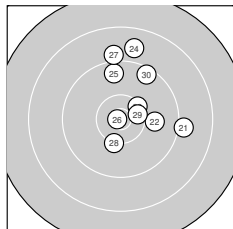

Ergebnis: **364** (383.3)
 Serien: 89 92 93 90
 Zähler: 11 23 5 1 0 0 0 0 0 0
 Innenzehner: 7
 Weitester: 2539 (34.), 2284 (7.), 2061 (10.)
 beste Teiler: 78.7 (5.), 81.0 (26.), 280.9 (20.)
 Trefferlage: 1.55 mm rechts, 0.93 mm hoch
 Streuwert: 8.70, horizontal: 8.70, vertikal: 8.70

Serie 1:
 9.8 ↑ 10.0 ↓ 9.3 ↙ 8.7 ↓ 10.9 *
 9.5 ← 8.1 ↑ 9.1 ← 9.6 ← 8.4 ↘
 beste Teiler: 78.7 (5.), 753.9 (2.), 893.0 (1.)
 Trefferlage: 4.87 mm links, 0.47 mm hoch
 Streuwert: 9.95, horizontal: 8.81, vertikal: 10.97

Serie 2:
 9.5 ↗ 9.1 → 9.4 ↘ 9.5 ↖ 10.6 *
 9.7 ↘ 9.9 ↘ 9.9 ↘ 9.1 ↗ 10.6 *
 beste Teiler: 280.9 (20.), 290.8 (15.), 805.3 (17.)
 Trefferlage: 3.09 mm rechts, 3.32 mm hoch
 Streuwert: 7.03, horizontal: 7.76, vertikal: 6.22

Serie 4:
 8.6 ↘ 9.9 ↓ 9.0 → 7.8 ↘ 10.5 *
 9.9 ↘ 10.1 → 10.4 * 9.8 → 9.1 ↙
 beste Teiler: 368.1 (35.), 473.6 (38.), 655.5 (37.)
 Trefferlage: 4.52 mm rechts, 4.97 mm tief
 Streuwert: 8.52, horizontal: 9.97, vertikal: 6.77