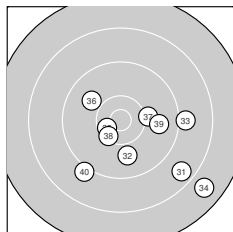

Ergebnis: **364** (383.3)
 Serien: 89 92 93 90
 Zähler: 11 23 5 1 0 0 0 0 0 0
 Innenzehner: 7
 Weitester: 2539 (34.), 2284 (7.), 2061 (10.)
 beste Teiler: 78.7 (5.), 81.0 (26.), 280.9 (20.)
 Trefferlage: 1.55 mm rechts, 0.93 mm hoch
 Streuwert: 8.70, horizontal: 8.70, vertikal: 8.70

Serie 1:
 9.8 ↑ 10.0 ↓ 9.3 ↙ 8.7 ↓ 10.9 *
 9.5 ← 8.1 ↑ 9.1 ← 9.6 ← 8.4 ↘
 beste Teiler: 78.7 (5.), 753.9 (2.), 893.0 (1.)
 Trefferlage: 4.87 mm links, 0.47 mm hoch
 Streuwert: 9.95, horizontal: 8.81, vertikal: 10.97

Serie 2:
 9.5 ↗ 9.1 → 9.4 ↘ 9.5 ↖ 10.6 *
 9.7 ↘ 9.9 ↘ 9.9 ↘ 9.1 ↗ 10.6 *
 beste Teiler: 280.9 (20.), 290.8 (15.), 805.3 (17.)
 Trefferlage: 3.09 mm rechts, 3.32 mm hoch
 Streuwert: 7.03, horizontal: 7.76, vertikal: 6.22

Serie 4:
 8.6 ↘ 9.9 ↓ 9.0 → 7.8 ↘ 10.5 *
 9.9 ↘ 10.1 → 10.4 * 9.8 → 9.1 ↙
 beste Teiler: 368.1 (35.), 473.6 (38.), 655.5 (37.)
 Trefferlage: 4.52 mm rechts, 4.97 mm tief
 Streuwert: 8.52, horizontal: 9.97, vertikal: 6.77