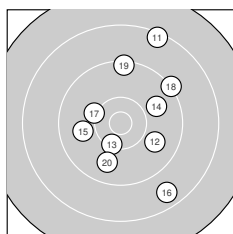

Ergebnis: **370** (388.0)
 Serien: 91 90 95 94
 Zähler: 16 18 6 0 0 0 0 0 0
 Innenzehner: 5
 Weitester: 2136 (6.), 2121 (25.), 2071 (11.)
 beste Teiler: 403.0 (30.), 451.2 (28.), 454.7 (2.)
 Trefferlage: 2.51 mm rechts, 1.82 mm hoch
 Streuwert: 7.63, horizontal: 6.71, vertikal: 8.45

Serie 1:
 8.8 ↓ 10.4 * 9.6 ← 9.9 ↑ 10.0 ↗
 8.3 ↗ 9.8 ↗ 10.0 ↘ 9.9 ↓ 9.9 ↑
 beste Teiler: 454.7 (2.), 757.7 (5.), 797.8 (8.)
 Trefferlage: 0.70 mm rechts, 0.49 mm hoch
 Streuwert: 8.49, horizontal: 7.07, vertikal: 9.71

Serie 3:
 10.3 → 10.0 ↘ 8.9 ↑ 10.1 ↑ 8.3 →
 10.1 ↗ 9.9 ↖ 10.4 * 10.1 ↗ 10.4 *
 beste Teiler: 403.0 (30.), 451.2 (28.), 521.2 (21.)
 Trefferlage: 4.76 mm rechts, 3.03 mm hoch
 Streuwert: 6.37, horizontal: 6.85, vertikal: 5.86

Serie 4:
 10.4 * 9.1 → 10.4 * 10.1 ↗ 9.3 ↑
 9.4 ↓ 9.5 ↑ 9.8 ↘ 9.2 ↑ 10.2 ↗
 beste Teiler: 474.0 (31.), 475.1 (33.), 584.1 (40.)
 Trefferlage: 1.91 mm rechts, 2.63 mm hoch
 Streuwert: 7.34, horizontal: 6.09, vertikal: 8.40