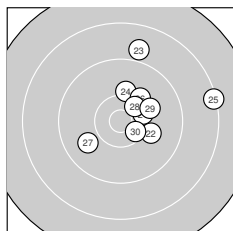

Ergebnis: **370** (388.0)
 Serien: 91 90 95 94
 Zähler: 16 18 6 0 0 0 0 0 0
 Innenzehner: 5
 Weitester: 2136 (6.), 2121 (25.), 2071 (11.)
 beste Teiler: 403.0 (30.), 451.2 (28.), 454.7 (2.)
 Trefferlage: 2.51 mm rechts, 1.82 mm hoch
 Streuwert: 7.63, horizontal: 6.71, vertikal: 8.45

Serie 1:
 8.8 ↓ 10.4 * 9.6 ← 9.9 ↑ 10.0 ↗
 8.3 ↗ 9.8 ↗ 10.0 ↘ 9.9 ↓ 9.9 ↑
 beste Teiler: 454.7 (2.), 757.7 (5.), 797.8 (8.)
 Trefferlage: 0.70 mm rechts, 0.49 mm hoch
 Streuwert: 8.49, horizontal: 7.07, vertikal: 9.71

Serie 2:
 8.4 ↗ 9.9 ↘ 10.3 ↓ 9.9 ↗ 9.9 ←
 8.6 ↘ 10.2 ↖ 9.2 ↗ 9.3 ↑ 9.8 ↓
 beste Teiler: 506.0 (13.), 626.7 (17.), 852.1 (15.)
 Trefferlage: 2.67 mm rechts, 1.15 mm hoch
 Streuwert: 8.87, horizontal: 7.17, vertikal: 10.29

Serie 4:
 10.4 * 9.1 → 10.4 * 10.1 ↗ 9.3 ↑
 9.4 ↓ 9.5 ↑ 9.8 ↘ 9.2 ↑ 10.2 ↗
 beste Teiler: 474.0 (31.), 475.1 (33.), 584.1 (40.)
 Trefferlage: 1.91 mm rechts, 2.63 mm hoch
 Streuwert: 7.34, horizontal: 6.09, vertikal: 8.40