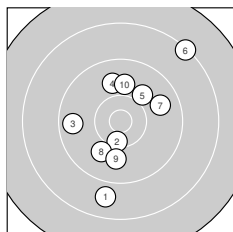

Ergebnis: **370** (388.0)
 Serien: 91 90 95 94
 Zähler: 16 18 6 0 0 0 0 0 0
 Innenzehner: 5
 Weitester: 2136 (6.), 2121 (25.), 2071 (11.)
 beste Teiler: 403.0 (30.), 451.2 (28.), 454.7 (2.)
 Trefferlage: 2.51 mm rechts, 1.82 mm hoch
 Streuwert: 7.63, horizontal: 6.71, vertikal: 8.45

Serie 1:
 8.8 ↓ 10.4 * 9.6 ← 9.9 ↑ 10.0 ↗
 8.3 ↗ 9.8 ↗ 10.0 ↘ 9.9 ↓ 9.9 ↑
 beste Teiler: 454.7 (2.), 757.7 (5.), 797.8 (8.)
 Trefferlage: 0.70 mm rechts, 0.49 mm hoch
 Streuwert: 8.49, horizontal: 7.07, vertikal: 9.71

Serie 3:
 10.3 → 10.0 ↘ 8.9 ↑ 10.1 ↑ 8.3 →
 10.1 ↗ 9.9 ↖ 10.4 * 10.1 ↗ 10.4 *
 beste Teiler: 403.0 (30.), 451.2 (28.), 521.2 (21.)
 Trefferlage: 4.76 mm rechts, 3.03 mm hoch
 Streuwert: 6.37, horizontal: 6.85, vertikal: 5.86

Serie 4:
 10.4 * 9.1 → 10.4 * 10.1 ↗ 9.3 ↑
 9.4 ↓ 9.5 ↑ 9.8 ↘ 9.2 ↑ 10.2 ↗
 beste Teiler: 474.0 (31.), 475.1 (33.), 584.1 (40.)
 Trefferlage: 1.91 mm rechts, 2.63 mm hoch
 Streuwert: 7.34, horizontal: 6.09, vertikal: 8.40