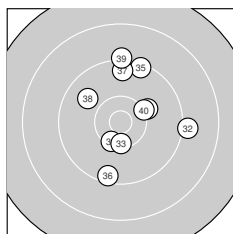

Ergebnis: **370** (388.0)
 Serien: 91 90 95 94
 Zähler: 16 18 6 0 0 0 0 0 0
 Innenzehner: 5
 Weitester: 2136 (6.), 2121 (25.), 2071 (11.)
 beste Teiler: 403.0 (30.), 451.2 (28.), 454.7 (2.)
 Trefferlage: 2.51 mm rechts, 1.82 mm hoch
 Streuwert: 7.63, horizontal: 6.71, vertikal: 8.45

Serie 1:
 8.8 ↓ 10.4 * 9.6 ← 9.9 ↑ 10.0 ↗
 8.3 ↗ 9.8 ↗ 10.0 ↘ 9.9 ↓ 9.9 ↑
 beste Teiler: 454.7 (2.), 757.7 (5.), 797.8 (8.)
 Trefferlage: 0.70 mm rechts, 0.49 mm hoch
 Streuwert: 8.49, horizontal: 7.07, vertikal: 9.71

Serie 2:
 8.4 ↗ 9.9 ↘ 10.3 ↓ 9.9 ↗ 9.9 ←
 8.6 ↘ 10.2 ↖ 9.2 ↗ 9.3 ↑ 9.8 ↓
 beste Teiler: 506.0 (13.), 626.7 (17.), 852.1 (15.)
 Trefferlage: 2.67 mm rechts, 1.15 mm hoch
 Streuwert: 8.87, horizontal: 7.17, vertikal: 10.29

Serie 4:
 10.4 * 9.1 → 10.4 * 10.1 ↗ 9.3 ↑
 9.4 ↓ 9.5 ↑ 9.8 ↘ 9.2 ↑ 10.2 ↗
 beste Teiler: 474.0 (31.), 475.1 (33.), 584.1 (40.)
 Trefferlage: 1.91 mm rechts, 2.63 mm hoch
 Streuwert: 7.34, horizontal: 6.09, vertikal: 8.40