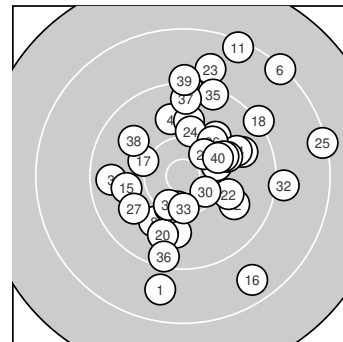

Ergebnis: **370** (388.0)
 Serien: 91 90 95 94
 Zähler: 16 18 6 0 0 0 0 0 0
 Innenzehner: 5
 Weitester: 2136 (6.), 2121 (25.), 2071 (11.)
 beste Teiler: 403.0 (30.), 451.2 (28.), 454.7 (2.)
 Trefferlage: 2.51 mm rechts, 1.82 mm hoch
 Streuwert: 7.63, horizontal: 6.71, vertikal: 8.45

Serie 1:
 8.8 ↓ 10.4 * 9.6 ← 9.9 ↑ 10.0 ↗
 8.3 ↗ 9.8 ↗ 10.0 ↘ 9.9 ↓ 9.9 ↑
 beste Teiler: 454.7 (2.), 757.7 (5.), 797.8 (8.)
 Trefferlage: 0.70 mm rechts, 0.49 mm hoch
 Streuwert: 8.49, horizontal: 7.07, vertikal: 9.71

Serie 3:
 10.3 → 10.0 ↘ 8.9 ↑ 10.1 ↑ 8.3 →
 10.1 ↗ 9.9 ↖ 10.4 * 10.1 ↗ 10.4 *
 beste Teiler: 403.0 (30.), 451.2 (28.), 521.2 (21.)
 Trefferlage: 4.76 mm rechts, 3.03 mm hoch
 Streuwert: 6.37, horizontal: 6.85, vertikal: 5.86

Serie 4:
 10.4 * 9.1 → 10.4 * 10.1 ↗ 9.3 ↑
 9.4 ↓ 9.5 ↑ 9.8 ↘ 9.2 ↑ 10.2 ↗
 beste Teiler: 474.0 (31.), 475.1 (33.), 584.1 (40.)
 Trefferlage: 1.91 mm rechts, 2.63 mm hoch
 Streuwert: 7.34, horizontal: 6.09, vertikal: 8.40